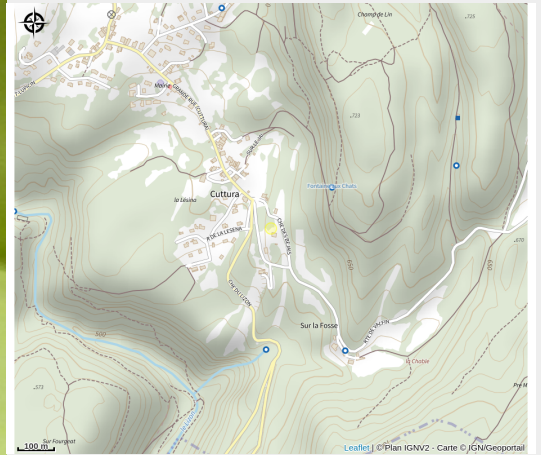

Art Bois Terre

Haut-Jura Saint-Claude

Crédit photo : ART BOIS TERRE_1 (Art bois terre)

Infos pratiques

Catégorie : Artisanat

Description

Atelier sculpture bois et terre, et tournerie

Visite de l'atelier, démonstration et boutique.

Accès enfants dès 12 ans, accueil groupe : 5 personnes maximum

Membre des Arts Plastiques de Saint-Claude et membre de L'AFTAB, Association française pour le Tournage d'Art sur Bois

Situation géographique