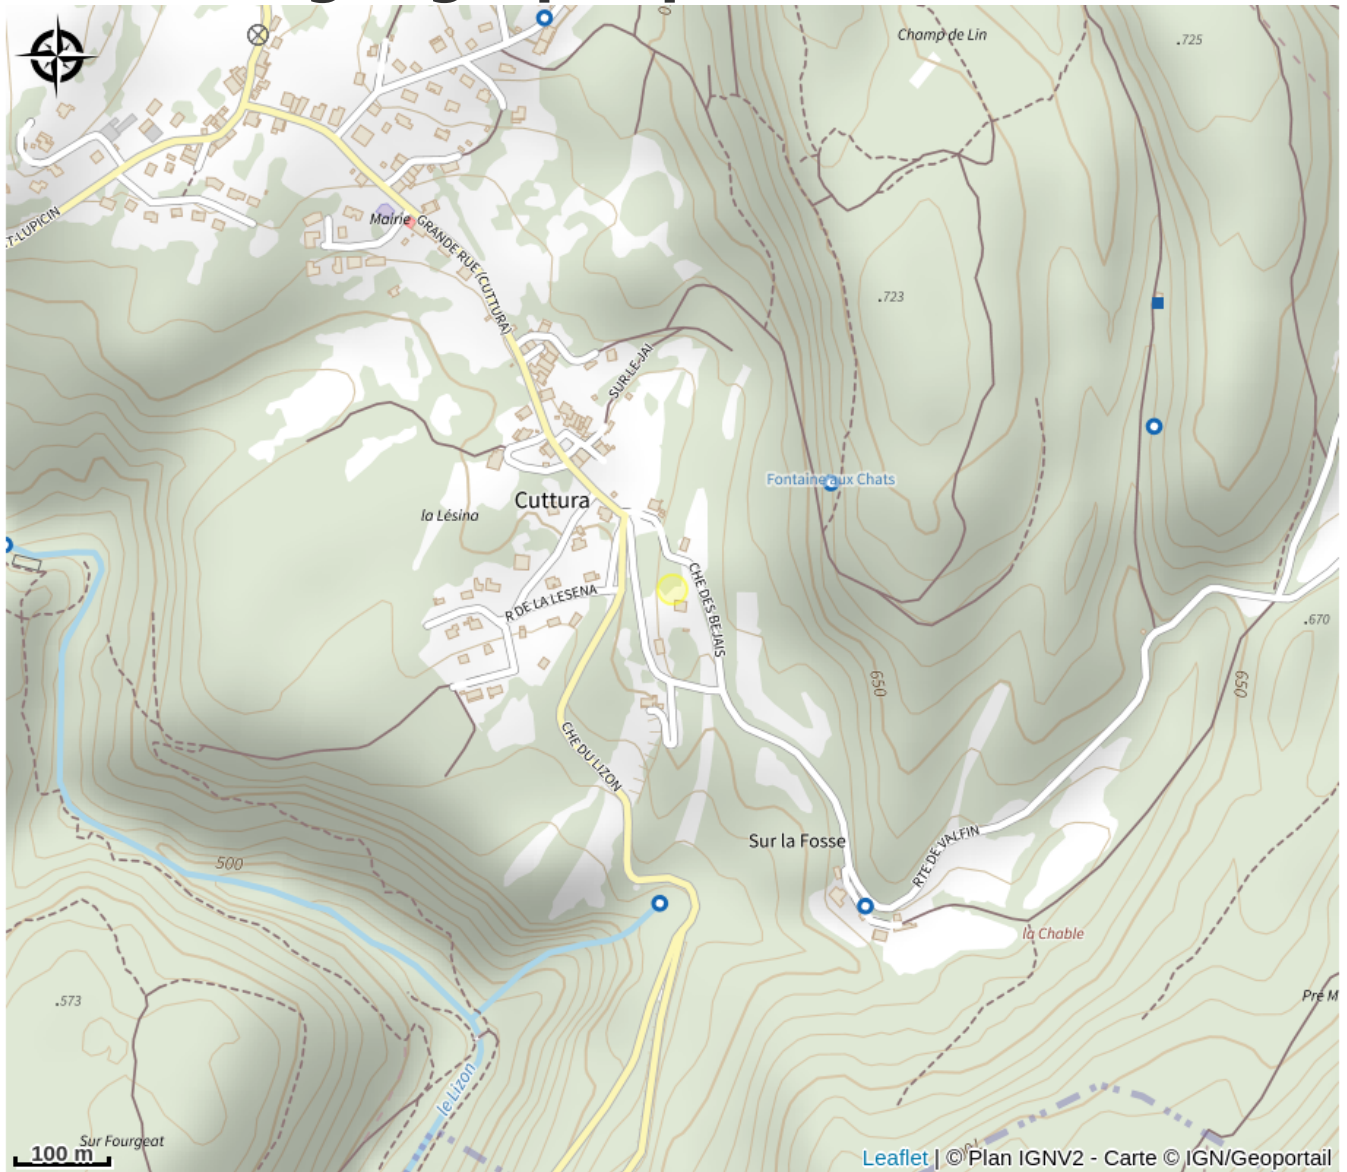

Accès enfants dès 12 ans, accueil groupe : 5 personnes maximum

Membre des Arts Plastiques de Saint-Claude et membre de L'AFTAB, Association française pour le Tournage d'Art sur Bois

Situation géographique