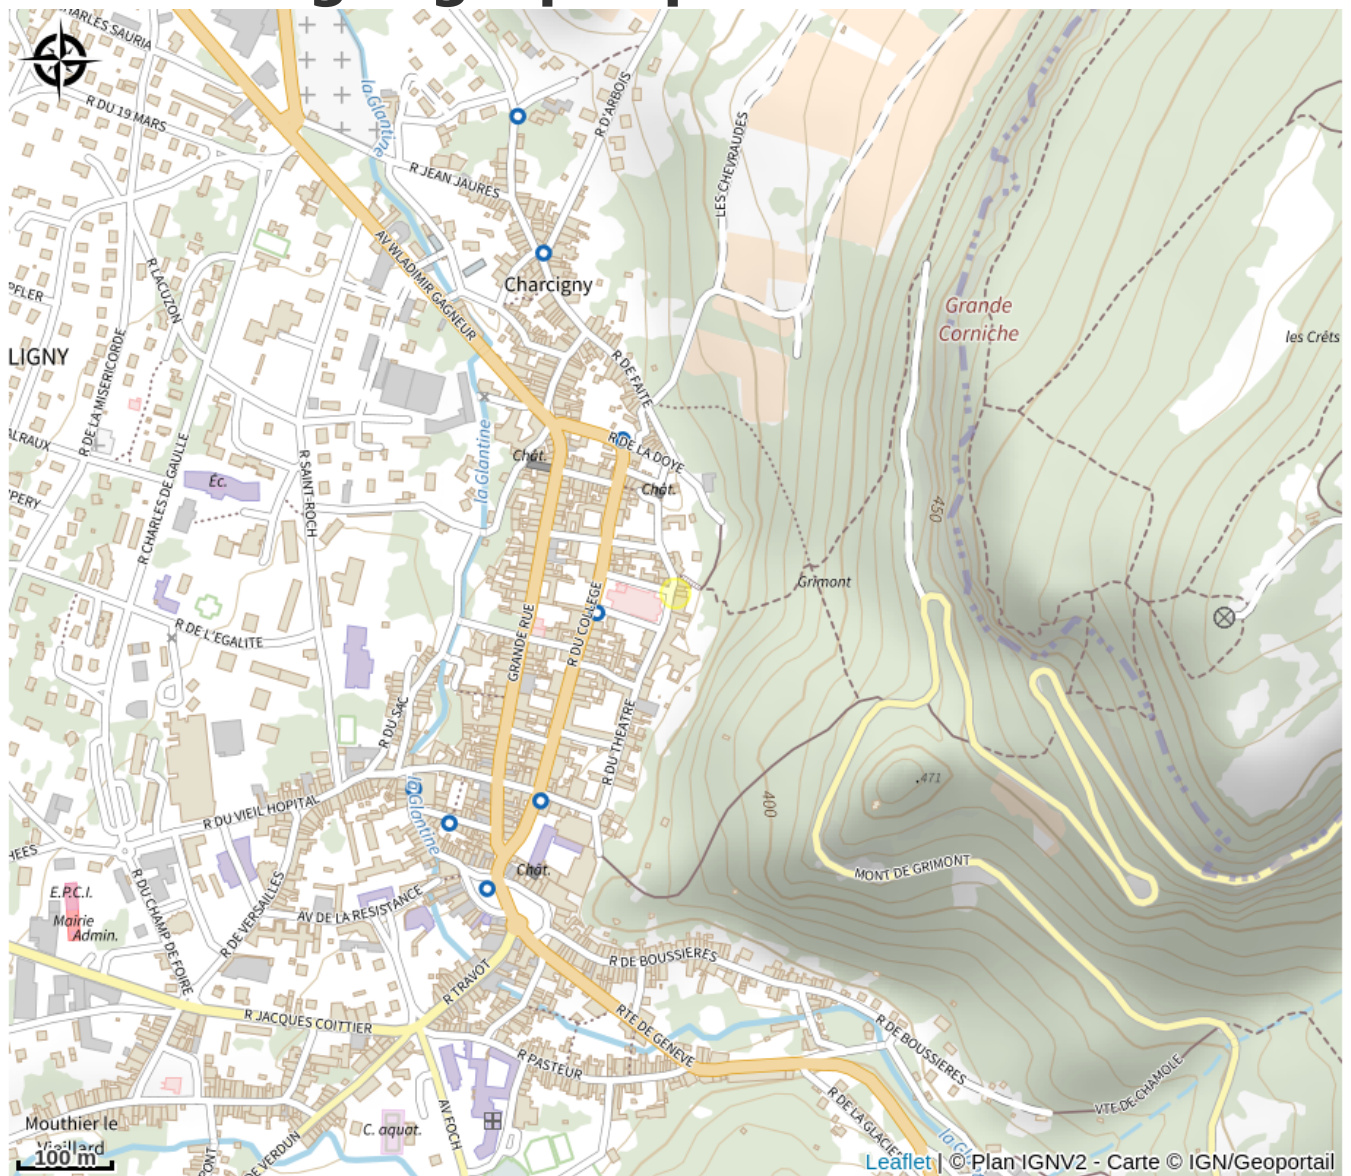

# Atelier X - Nina Level

Cœur du Jura - Arbois - Poligny - Salins

Crédit photo : Wet (nina level)

# Situation géographique