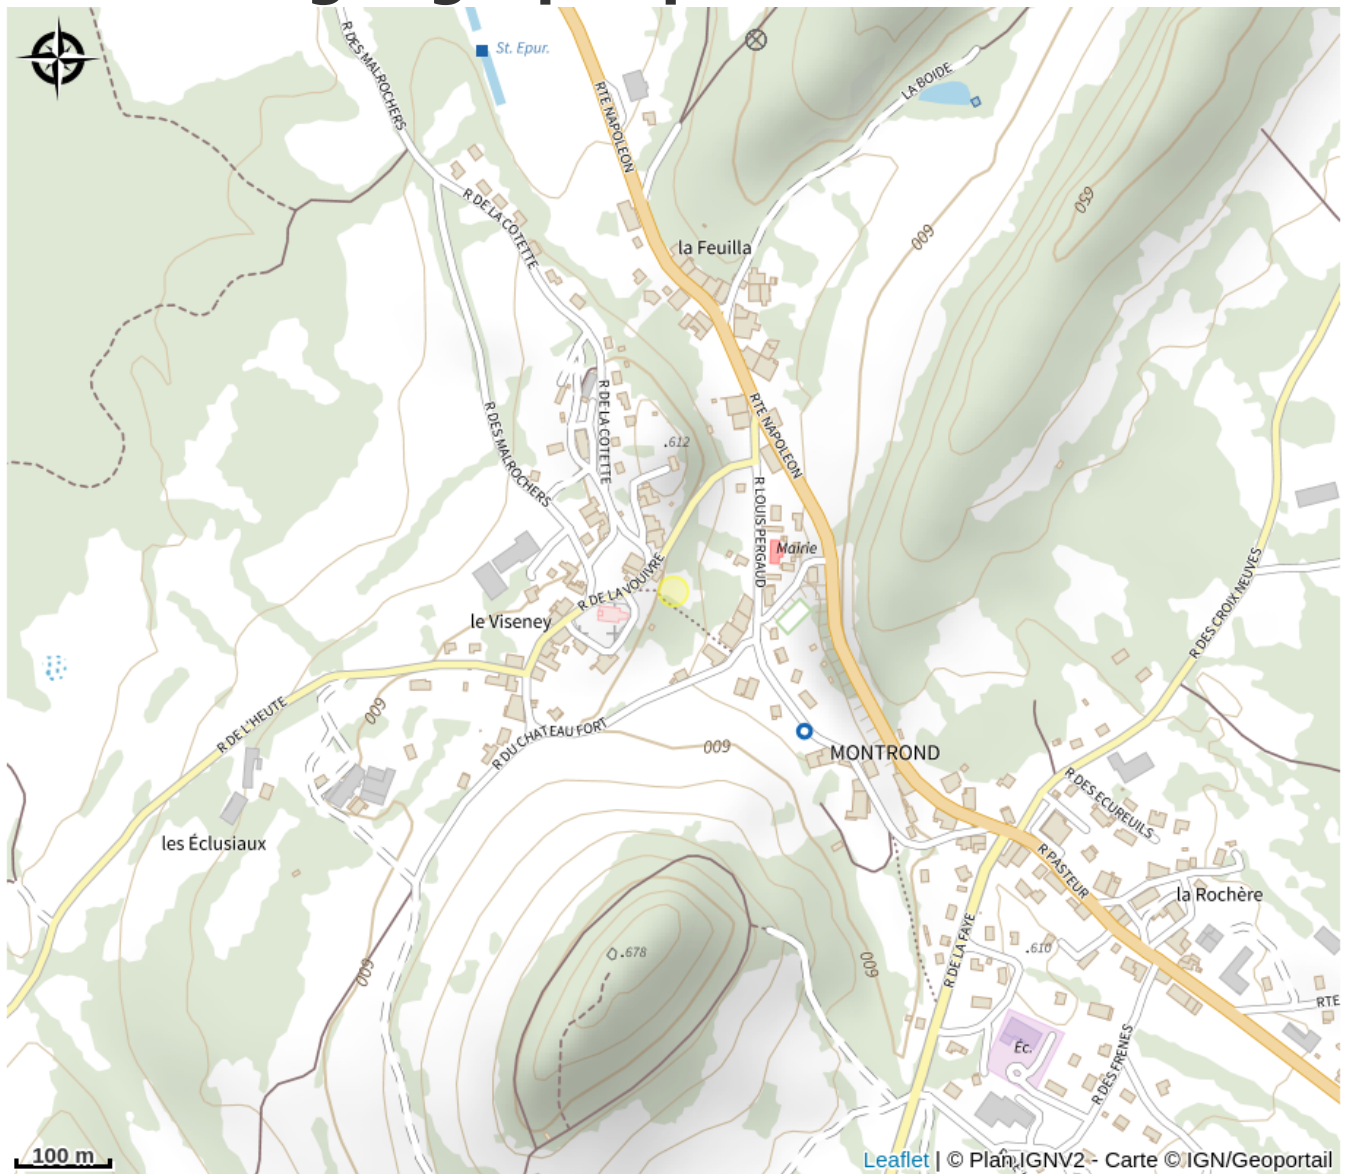

Situation géographique