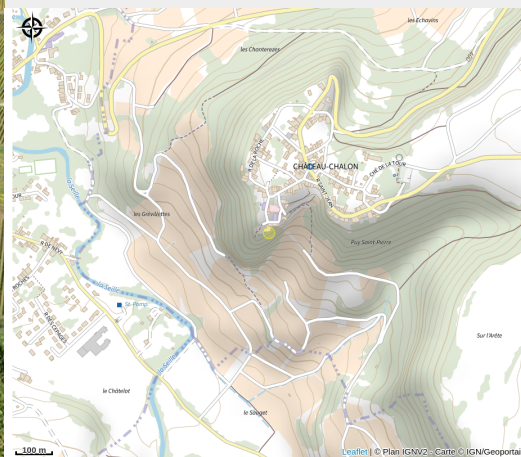

Belvédère de la rochette à château-chalon

Bresse Haute-Seille

Crédit photo : BELVÉDÈRE DE LA ROCHETTE À CHÂTEAU-CHALON_1 (BELVÉDÈRE DE LA ROCHETTE À CHÂTEAU-CHALON)

Infos pratiques

Catégorie : Sites Naturels