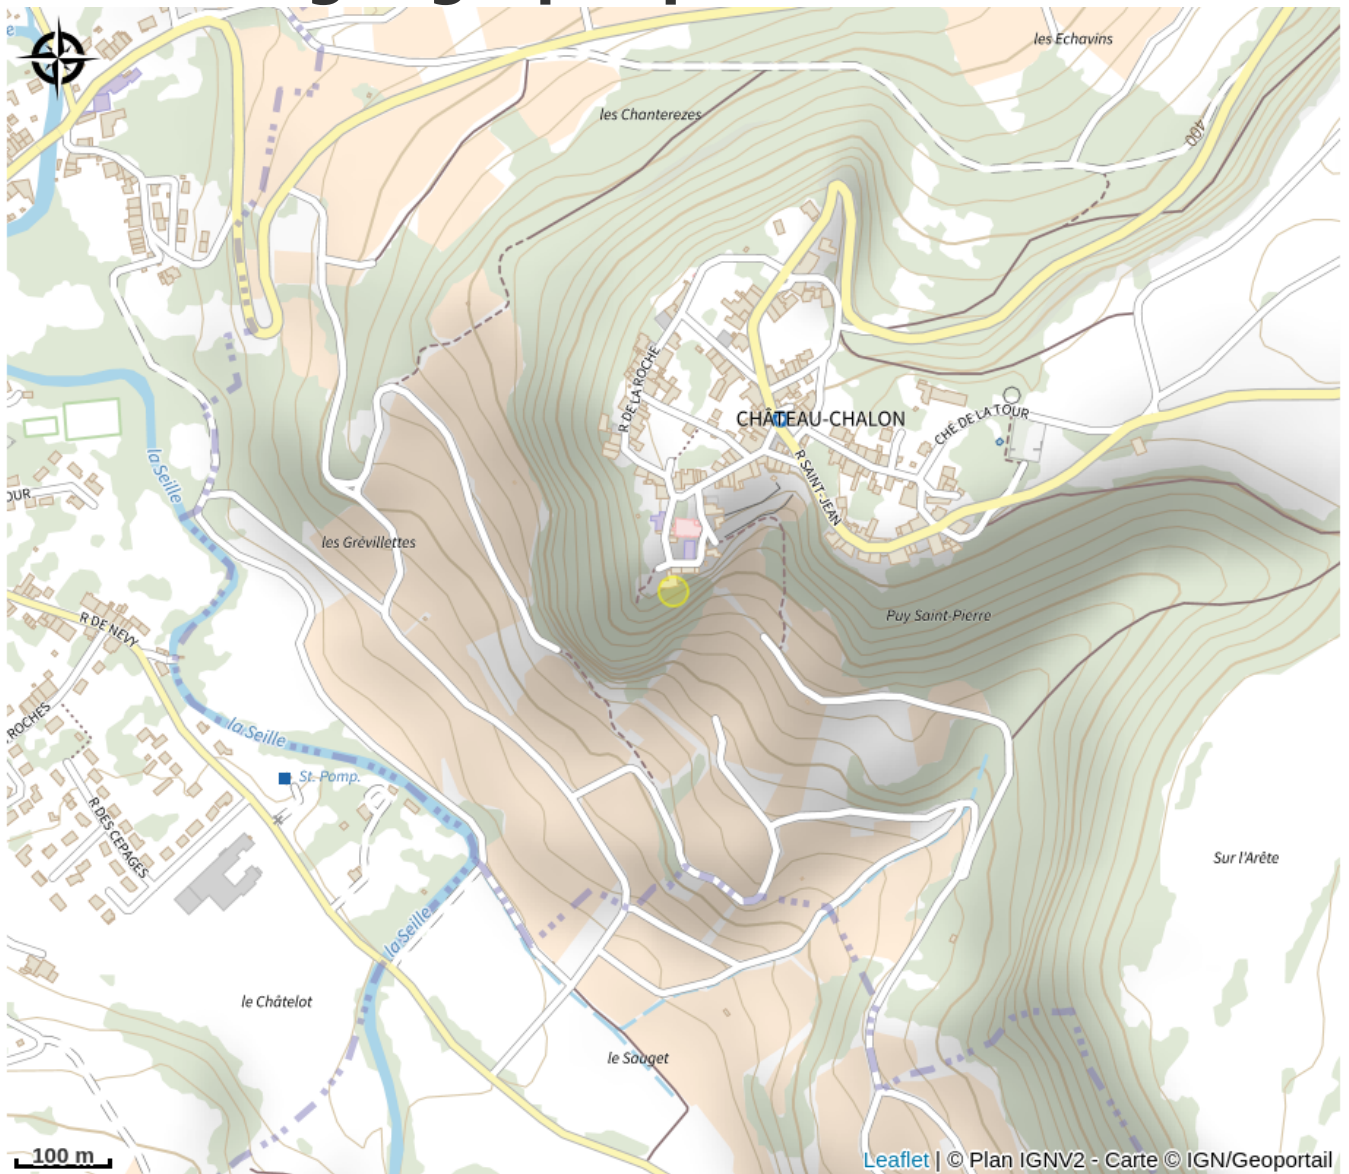

Belvédère de la rochette à château-chalon

Bresse Haute-Seille

Crédit photo : BELVÉDÈRE DE LA ROCHETTE À CHÂTEAU-CHALON_1 (BELVÉDÈRE DE LA ROCHETTE À CHÂTEAU-CHALON)

Infos pratiques

Catégorie : Sites Naturels

Situation géographique

Toutes les infos pratiques

Contact

Adresse :

39210 CHATEAU-CHALON