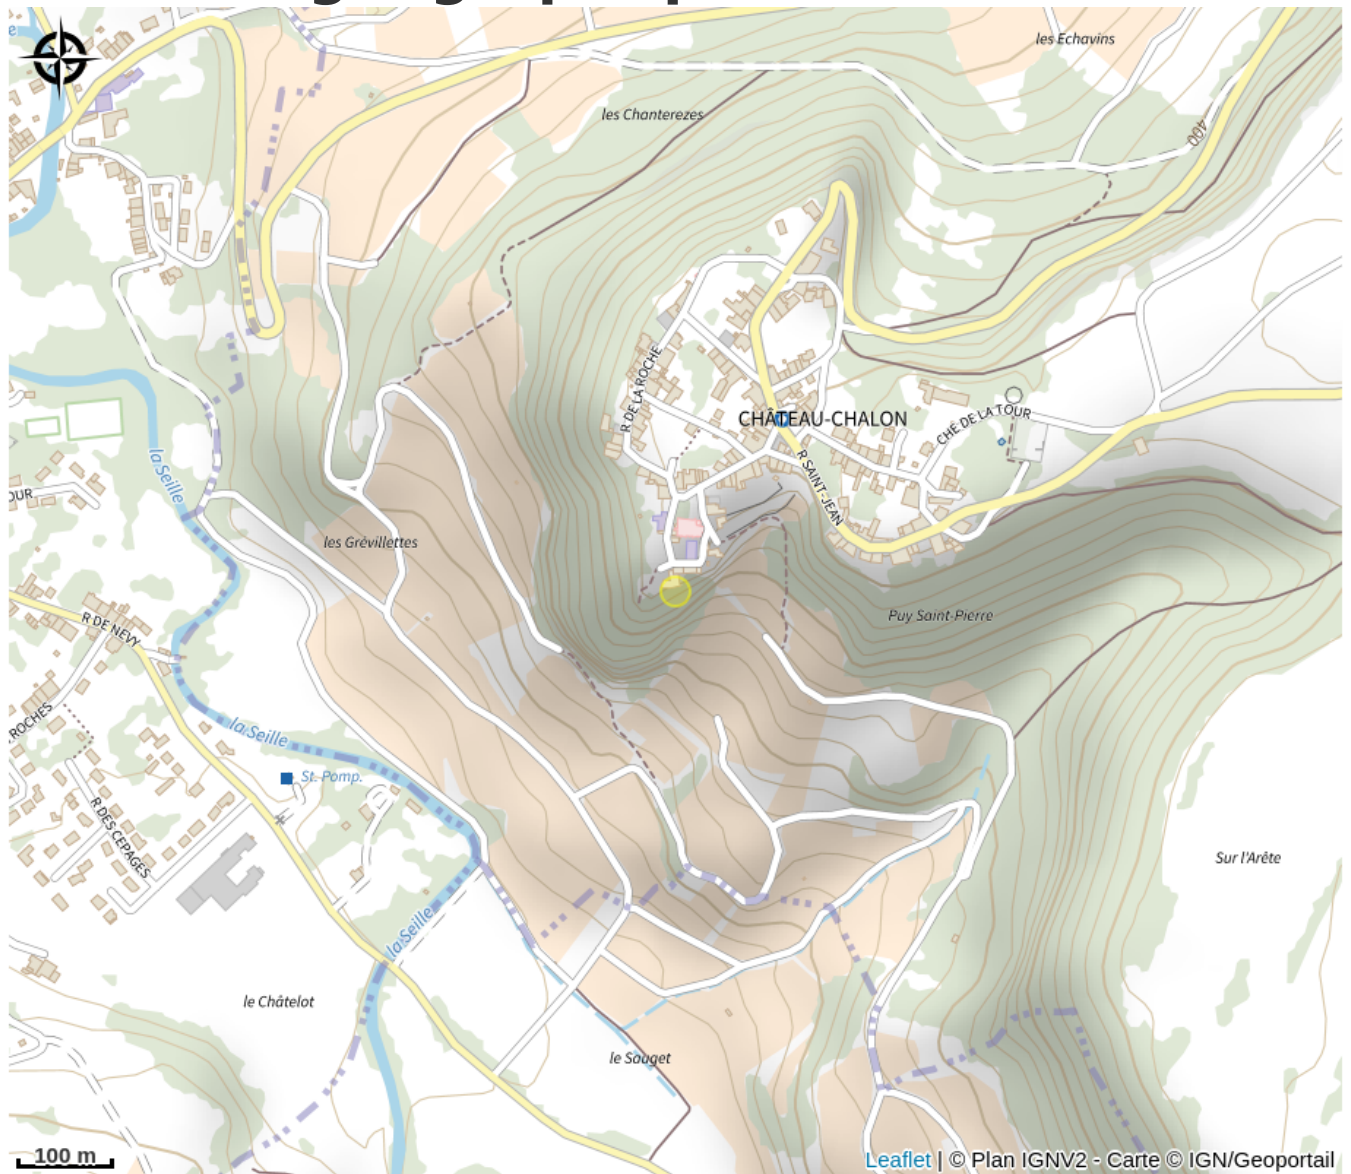

# Belvédère de la rochette à château-chalon

Bresse Haute-Seille

Crédit photo : BELVÉDÈRE DE LA ROCHETTE À CHÂTEAU-CHALON\_1 (BELVÉDÈRE DE LA ROCHETTE À CHÂTEAU-CHALON)

## Infos pratiques

Catégorie : Sites Naturels

# Situation géographique