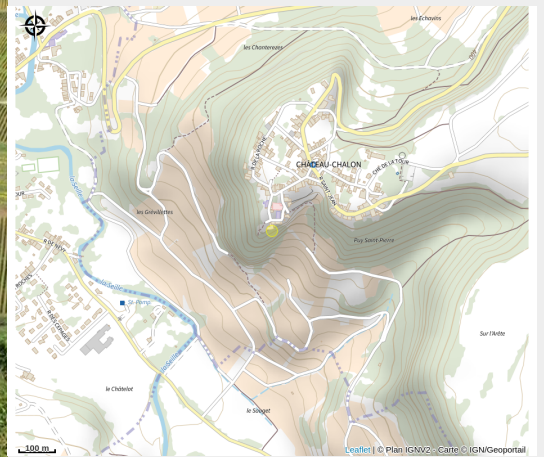

# Belvédère de la rochette à château-chalon

Bresse Haute-Seille

Crédit photo : BELVÉDÈRE DE LA ROCHETTE À CHÂTEAU-CHALON\_1 (BELVÉDÈRE DE LA ROCHETTE À CHÂTEAU-CHALON)

## Infos pratiques

Catégorie : Sites Naturels

# Situation géographique