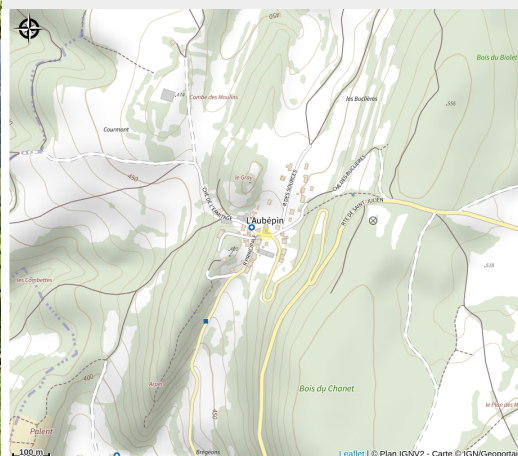

Belvédère de l'Aubépin

Porte du Jura

Crédit photo : PEJ_l'aubépin_04 (www.stephane-godin.com)

Infos pratiques

Catégorie : Sites Naturels

Situation géographique

Toutes les infos pratiques

Contact