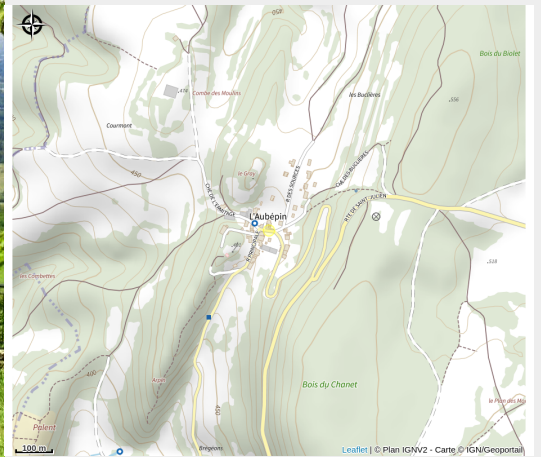

Belvédère de l'Aubépin

Porte du Jura

Crédit photo : PEJ_l'aubépin_04 (www.stephane-godin.com)

Infos pratiques

Catégorie : Sites Naturels

Situation géographique

Toutes les infos pratiques

Contact