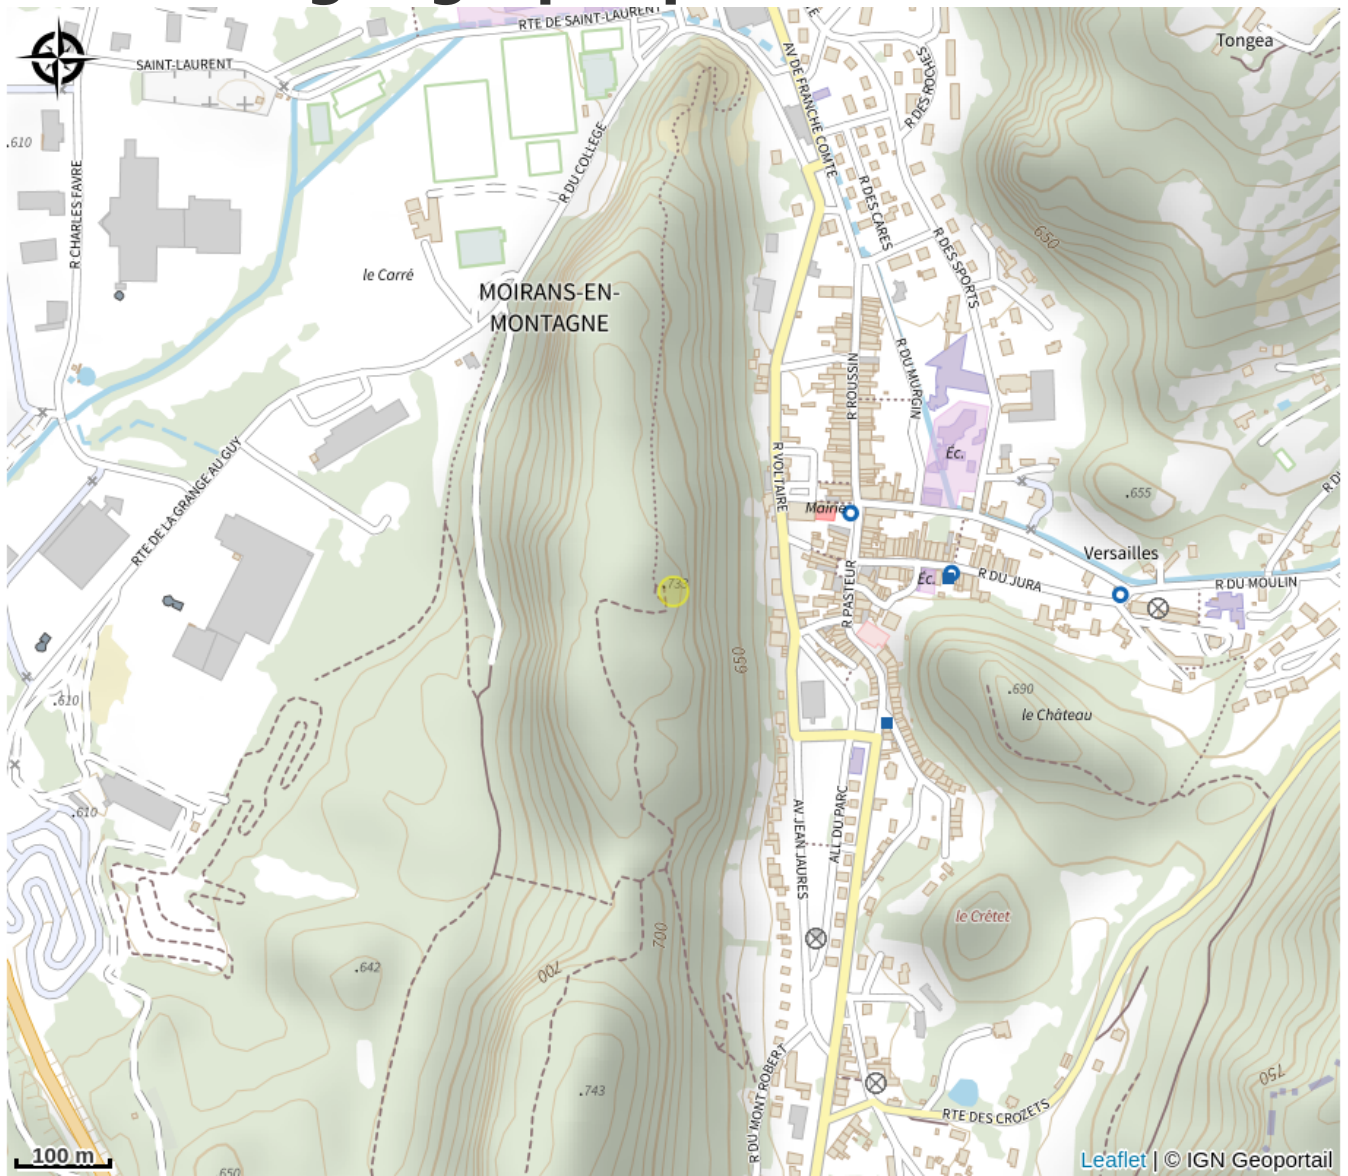

# Belvédère de la vierge

Terre d'Émeraude

No photo

## Infos pratiques

Catégorie : Sites Naturels

# Description

Belvédère avec vue imprenable sur Moirans-en-Montagne. Accessible à pied depuis le bourg (30 minutes de marche d'accès). Plus d'informations sur le cartoguide de randonnées Jura Sud.

# Situation géographique