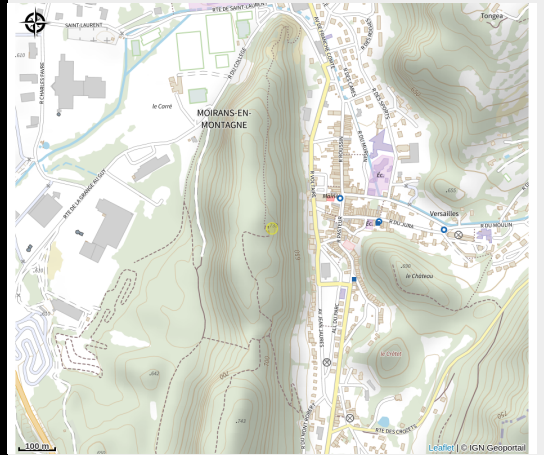

# Belvédère de la vierge

Terre d'Émeraude

No photo

## Infos pratiques

Catégorie : Sites Naturels

# Description

Belvédère avec vue imprenable sur Moirans-en-Montagne. Accessible à pied depuis le bourg (30 minutes de marche d'accès). Plus d'informations sur le cartoguide de randonnées Jura Sud.

# Situation géographique