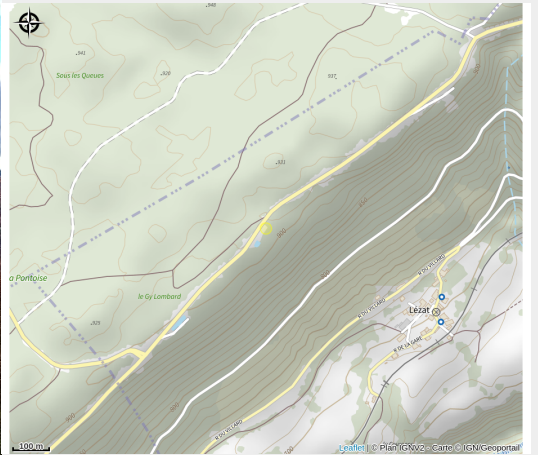

Belvédère de Lézat

Haut-Jura Arcade Morez

Crédit photo : Belvédère de Lézat (OT Haut-Jura Arcade)

Infos pratiques

Catégorie : Sites Naturels

Description

Ce point de vue offre une vue saisissante sur les gorges de la Bienne, et la vue la plus significative sur la chaîne des monts Jura, ensemble formant une véritable muraille séparant le Haut-Jura de la vallée du Léman...

Points d'intérêt

Les gorges de la Bienne

Chaîne du Jura

Accessible en voiture, depuis la D437 - en contrebas de la route.
Très facile d'accès depuis le chemin carrossable en bordure de la départementale entre Morbier et St-Claude, en surplomb du village de Lézat.