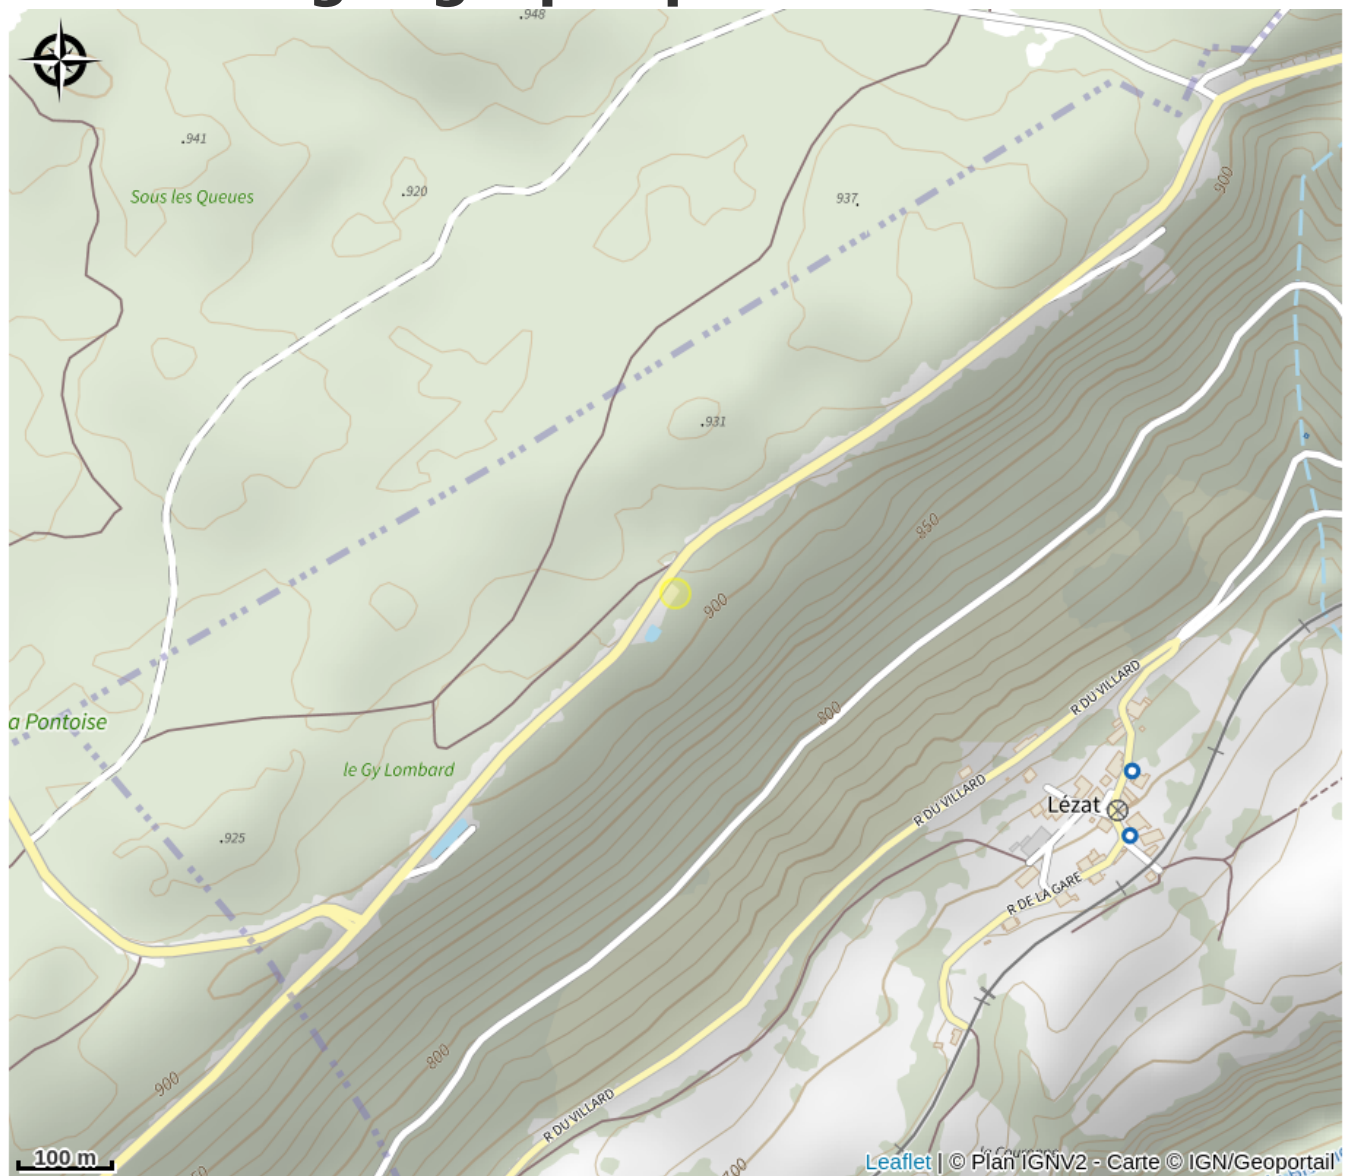

Situation géographique