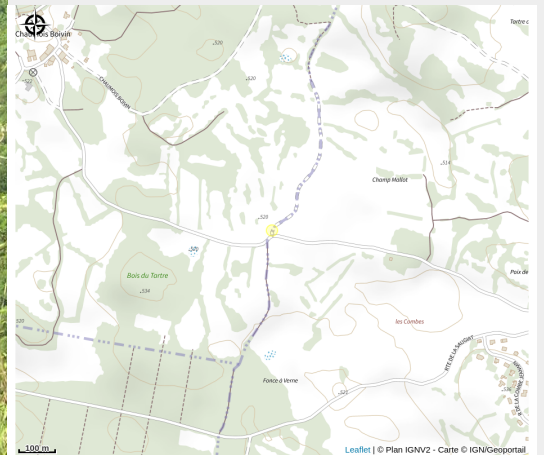

Belvédère des 2 chaumois

Bresse Haute-Seille

Crédit photo : chaumois (OT de pôle)

Infos pratiques

Catégorie : Sites Naturels

Situation géographique

Toutes les infos pratiques

Contact

Adresse :

Sentier des pierres sèches
39210 BLOIS-SUR-SEILLE