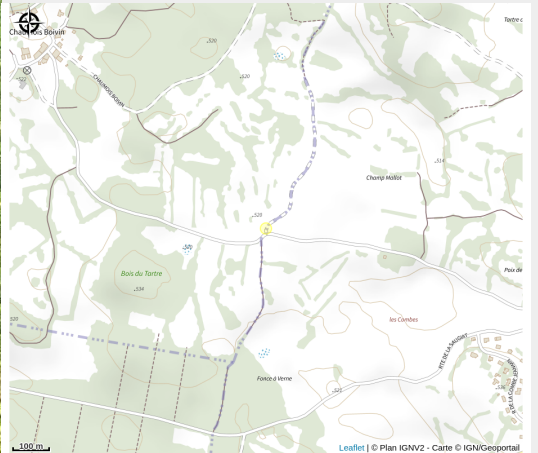

Belvédère des 2 chaumois

Bresse Haute-Seille

Crédit photo : chaumois (OT de pôle)

Infos pratiques

Catégorie : Sites Naturels

Situation géographique

Toutes les infos pratiques

Contact

Adresse :

Sentier des pierres sèches
39210 BLOIS-SUR-SEILLE