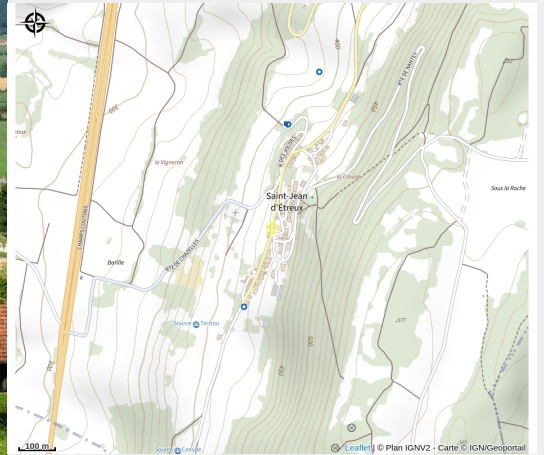

# Belvédère de Saint-Jean-d'Etreux

Porte du Jura

Crédit photo : PEJ\_st-jean-d'etreaux\_11 (S Godin)

# Description

Le site du belvédère de Saint-Jean-d'Etreux domine la plaine de Bresse et offre une vue imprenable sur celle-ci jusqu'aux monts du Mâconnais et du Chalonnais.

# Situation géographique