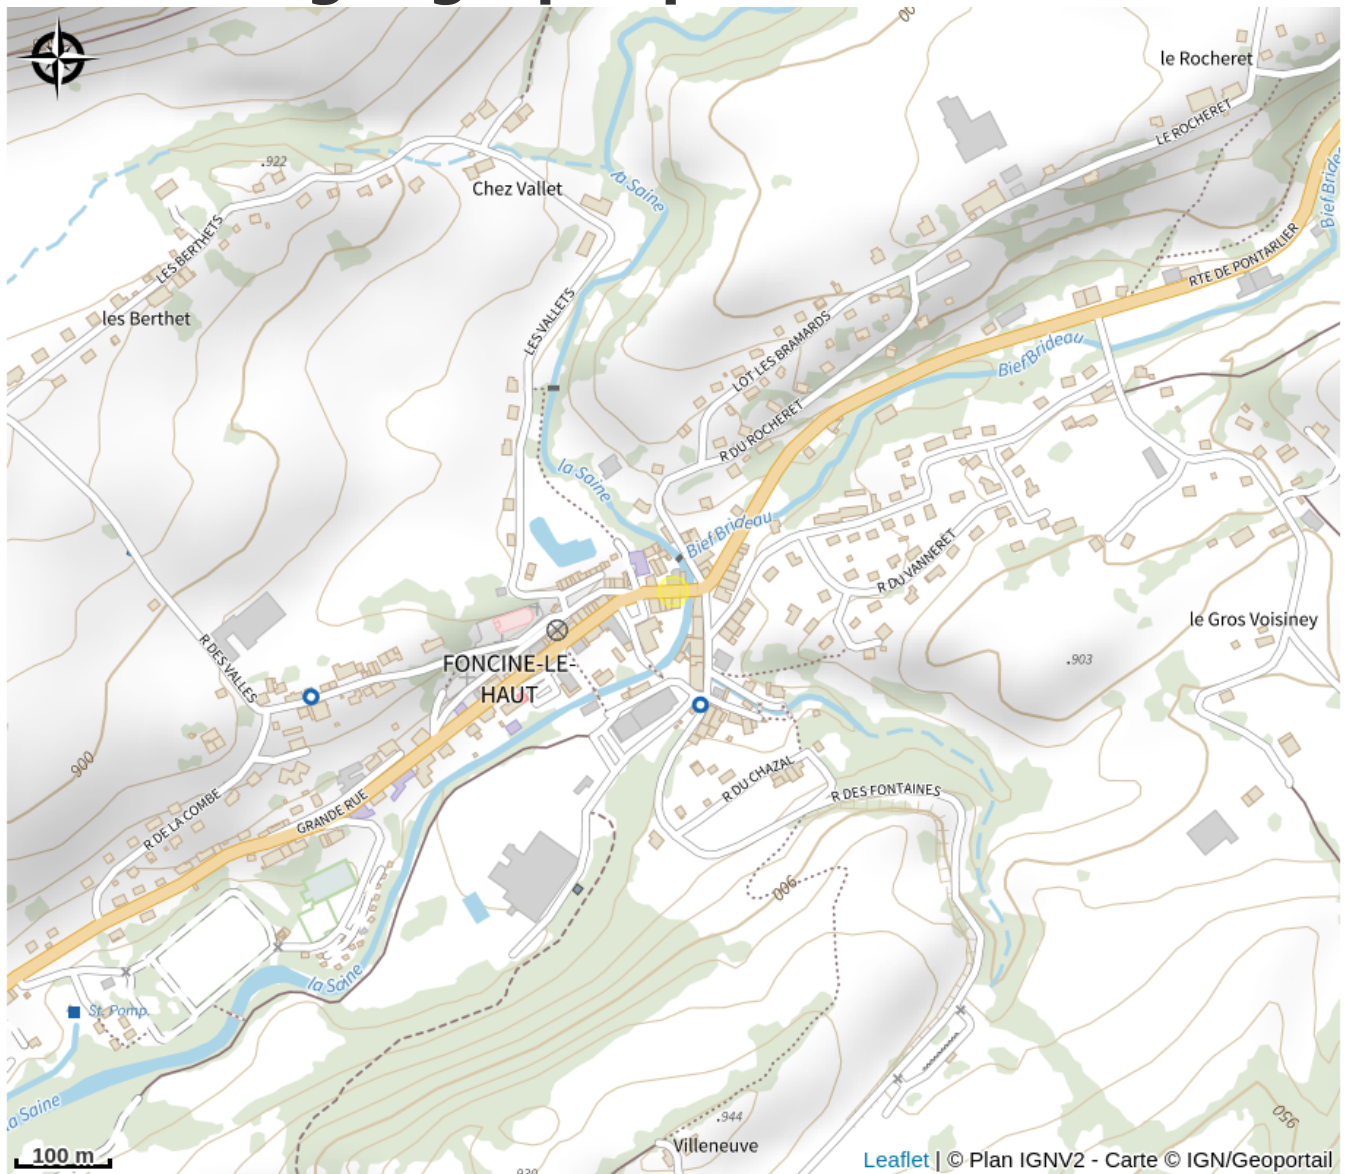

Belvédère des Arboux

Champagnole Nozeroy Jura

Crédit photo : belvederesarbox_foncinelehaut_automme_2023_©CNJ (1) (CC CNJ)

Infos pratiques

Catégorie : Sites Naturels

Description

Du haut de ses 1092 mètres d'altitude, le belvédère des Arboux domine la combe du Paradis ainsi que la Vallée de la Saine.

Situation géographique

Toutes les infos pratiques

Contact

Adresse :

39460 FONCINE-LE-HAUT