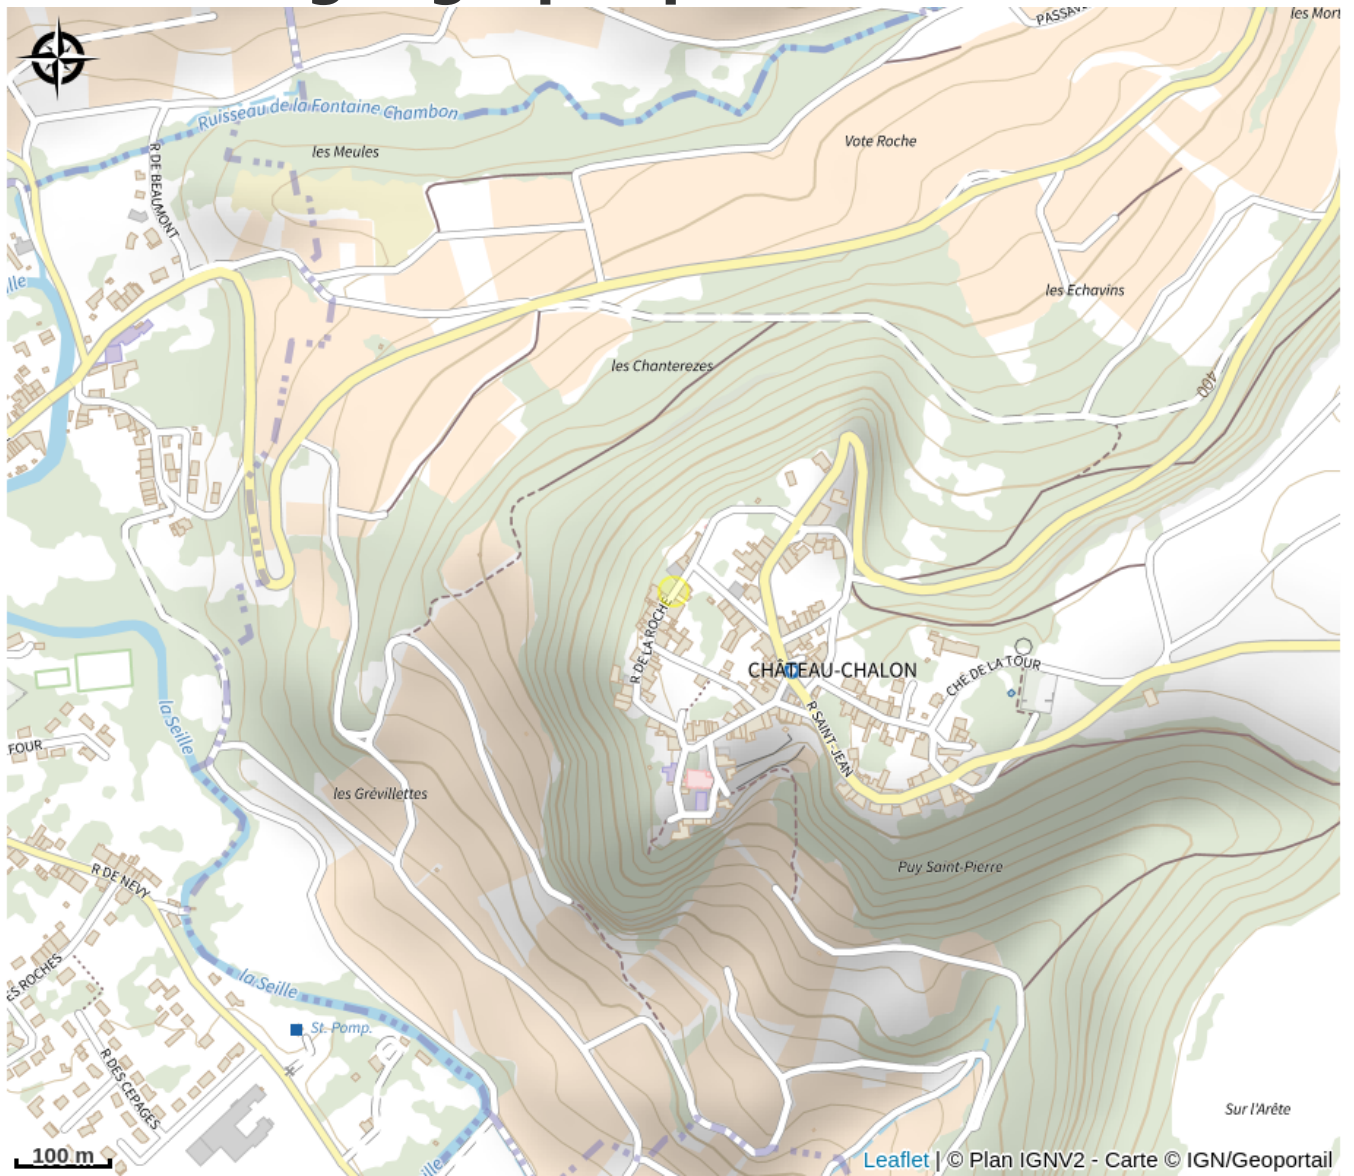

Belvédère des Roches

Bresse Haute-Seille

Crédit photo : roches ch ch (OT de pôle)

Infos pratiques

Catégorie : Sites Naturels

Situation géographique

Toutes les infos pratiques

Contact

Adresse :

Rue de la Roche
39210 CHATEAU-CHALON