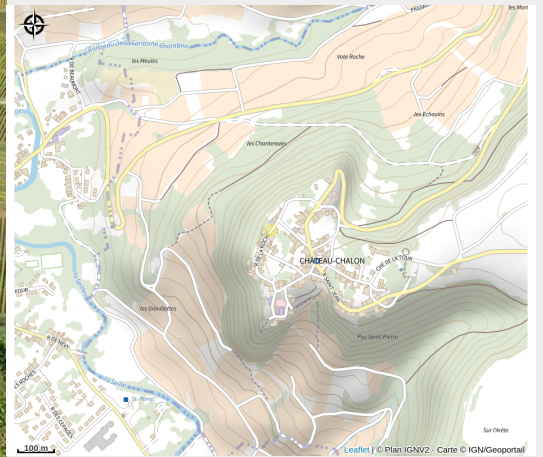

Belvédère des Roches

Bresse Haute-Seille

Crédit photo : roches ch ch (OT de pôle)

Infos pratiques

Catégorie : Sites Naturels

Situation géographique

Toutes les infos pratiques

Contact

Adresse :

Rue de la Roche
39210 CHATEAU-CHALON