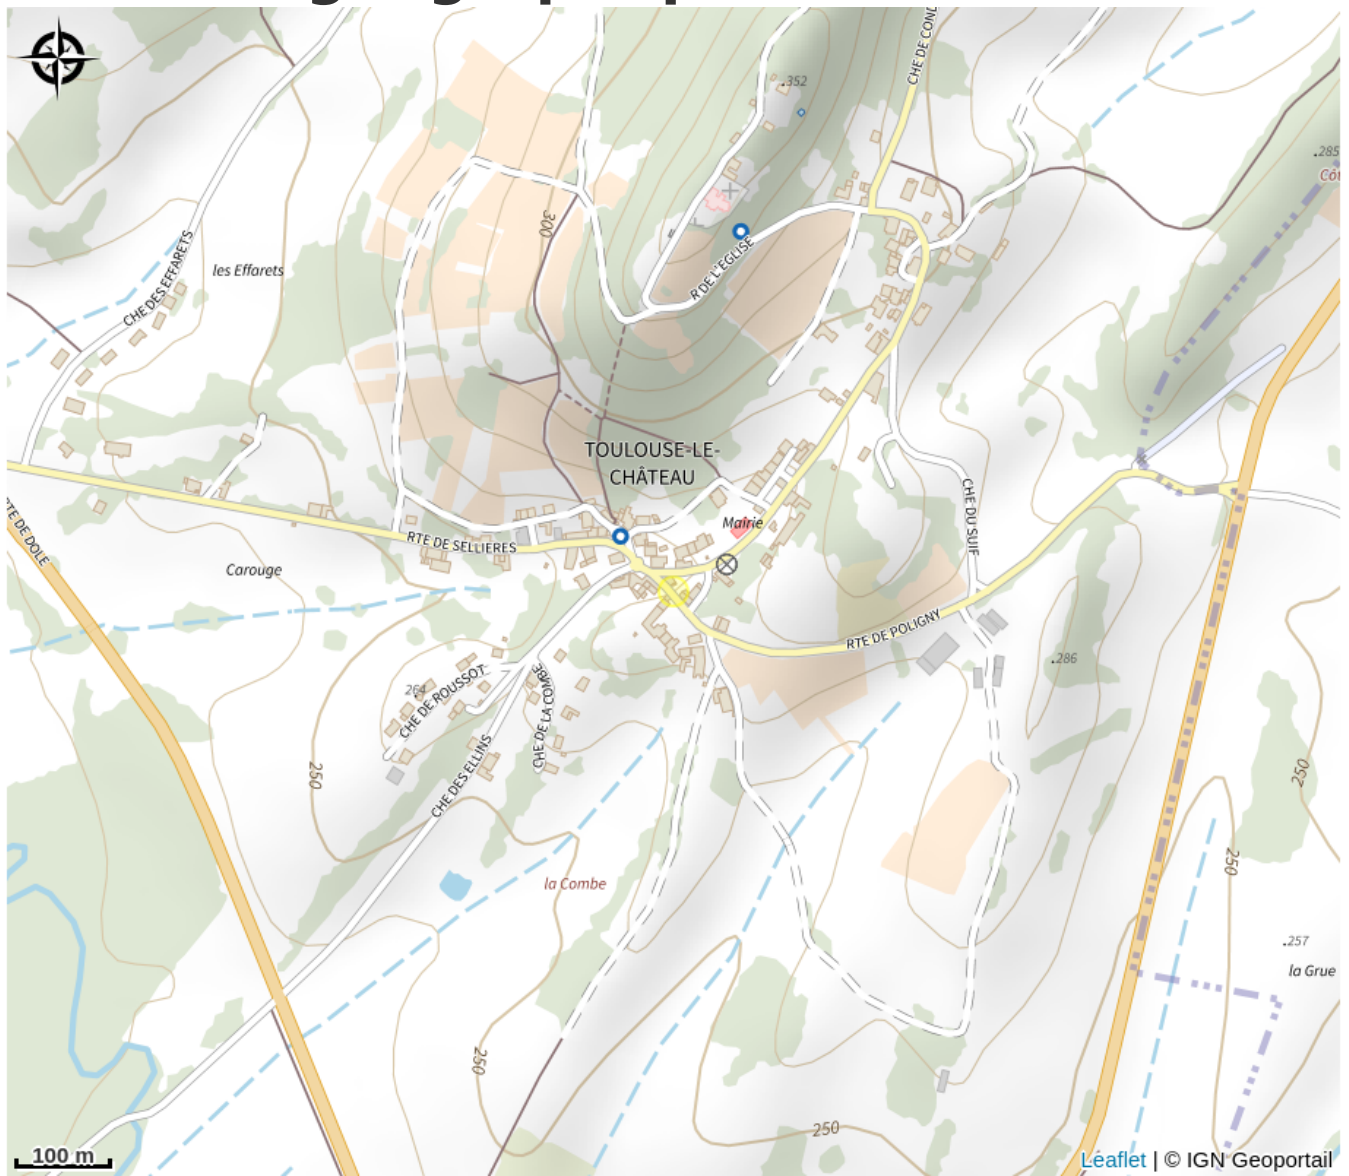

# Belvédère de Toulouse-le-Château

Bresse Haute-Seille

No photo

## Infos pratiques

Catégorie : Sites Naturels

# Situation géographique