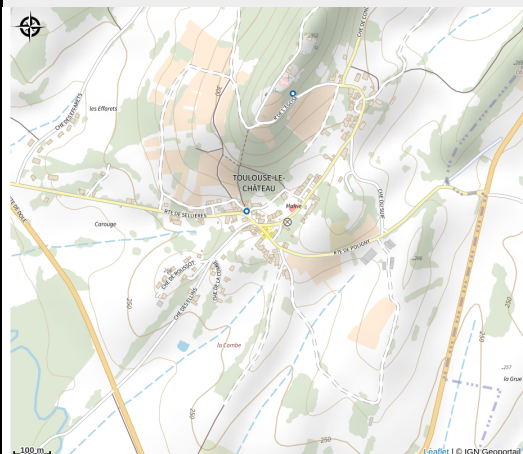

# Belvédère de Toulouse-le-Château

Bresse Haute-Seille

No photo

## Infos pratiques

Catégorie : Sites Naturels

# Situation géographique

### Adresse :

39230 TOULOUSE-LE-CHATEAU