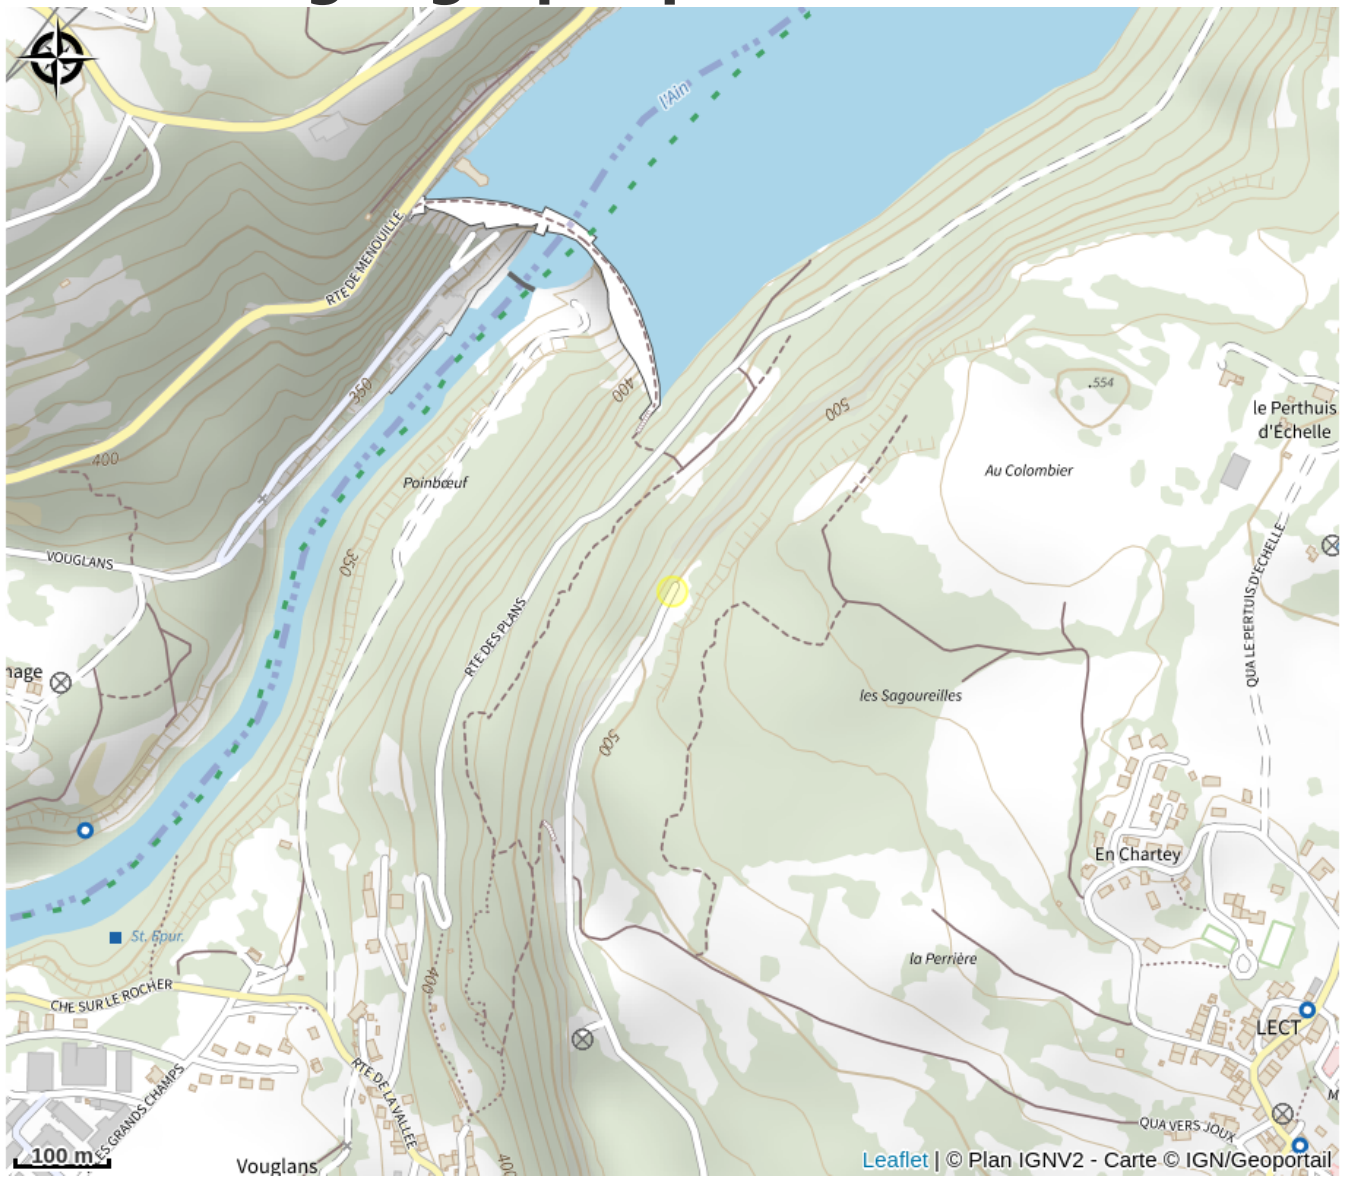

# Belvédère du barrage de Vouglans

Terre d'Émeraude

Crédit photo : Belvédère Vouglans Barrage 1 - T. Joussein (T.Joussein)

## Infos pratiques

Catégorie : Sites Naturels

# Description

Belvédère aménagé surplombant le barrage de Vouglans. Vous plongerez dans l'histoire de la construction du barrage avec la restitution de la cabane du contremaître. Parking, panneau d'accueil, aire de pique-nique, espace détente et point de départ des randonnées. Belvédère accessible en voiture.

# Situation géographique