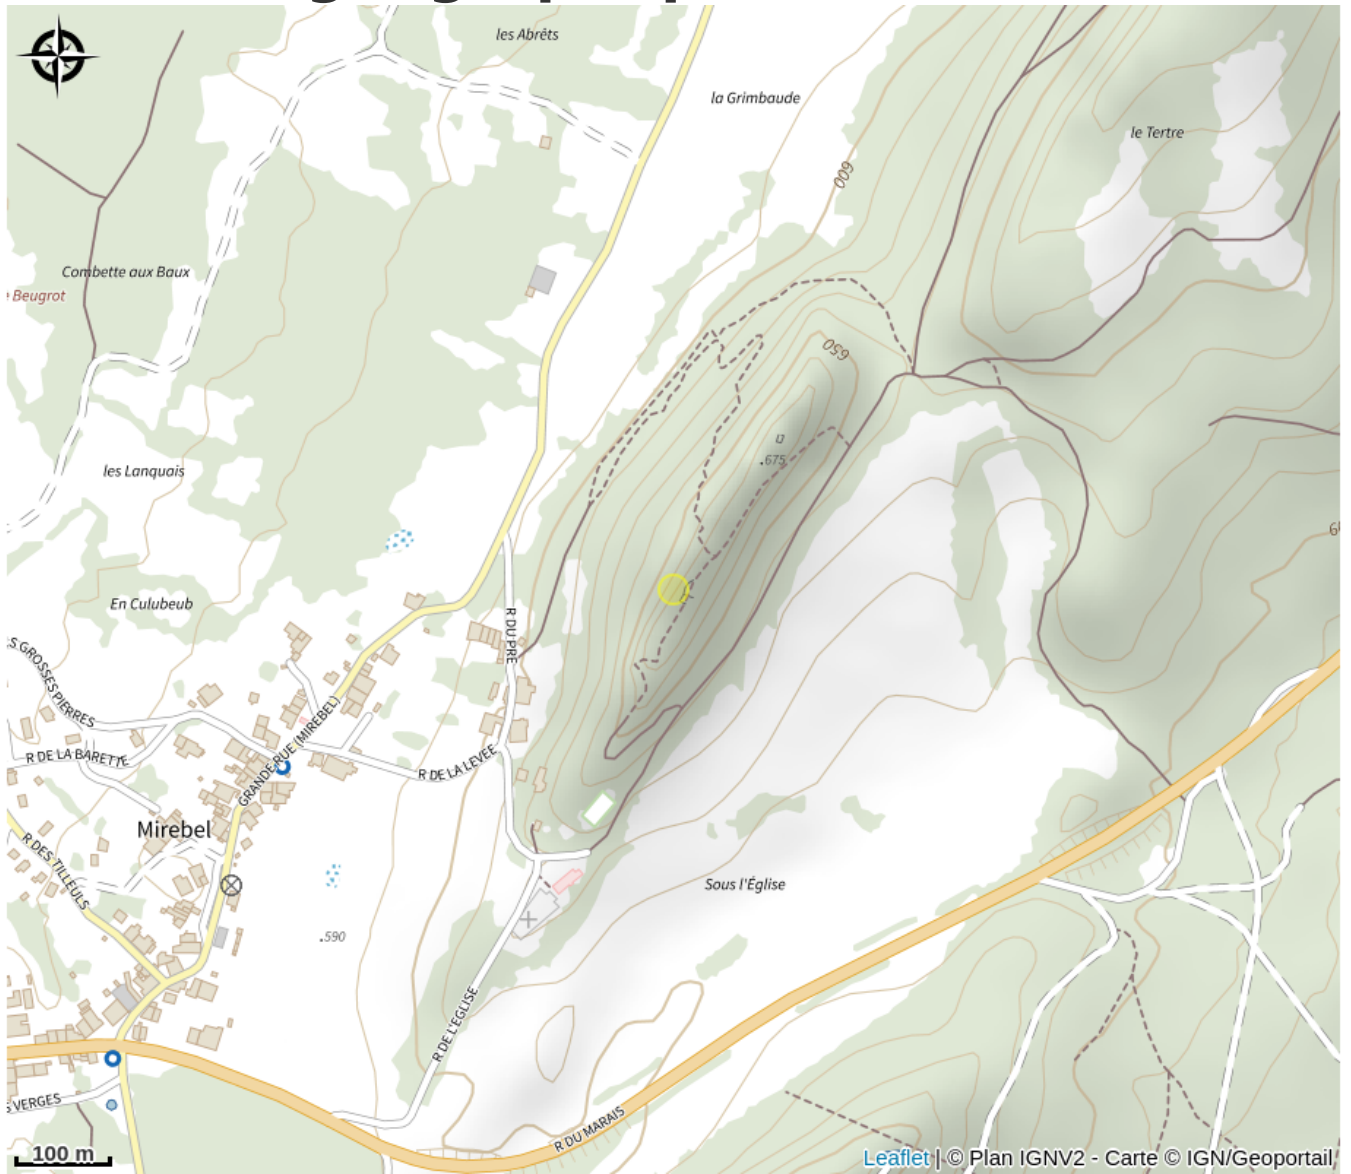

Belvédère du Château de Mirebel

Bresse Haute-Seille

Crédit photo : ch de mirebel (OT de pôle)

Infos pratiques

Catégorie : Sites Naturels

Situation géographique

Toutes les infos pratiques

Contact

Adresse :

Ruines du Château de Mirebel
39570 HAUTEROCHE