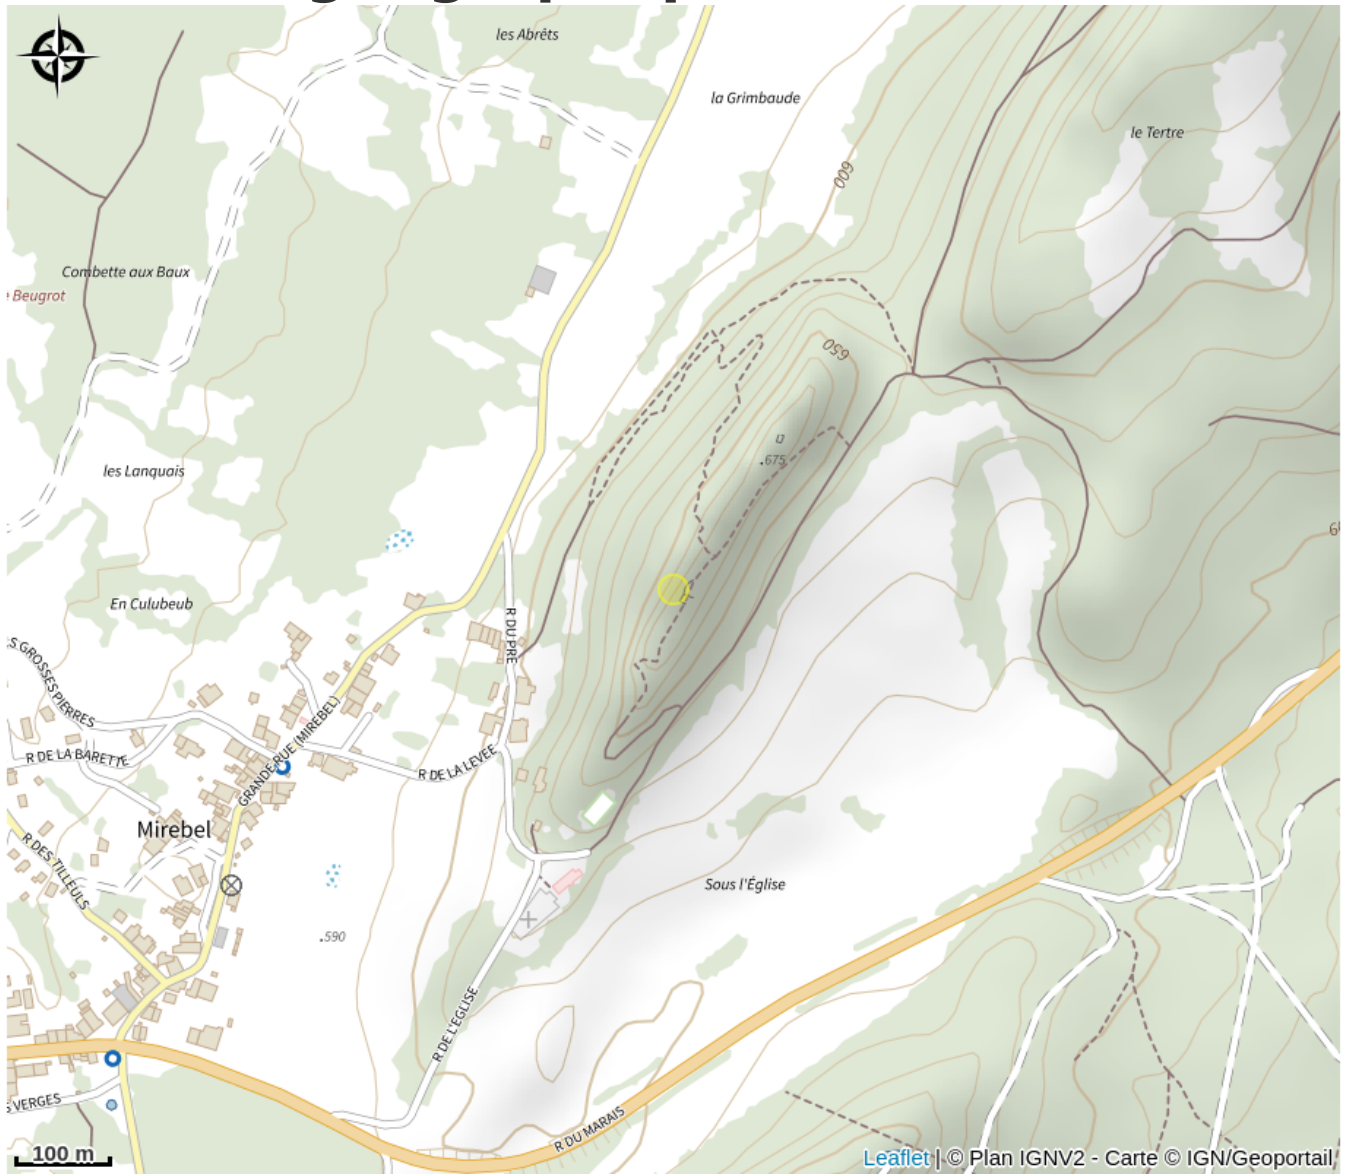

Belvédère du Château de Mirebel

Bresse Haute-Seille

Crédit photo : ch de mirebel (OT de pôle)

Infos pratiques

Catégorie : Sites Naturels

Situation géographique

Toutes les infos pratiques

Contact

Adresse :

Ruines du Château de Mirebel
39570 HAUTEROUCHE