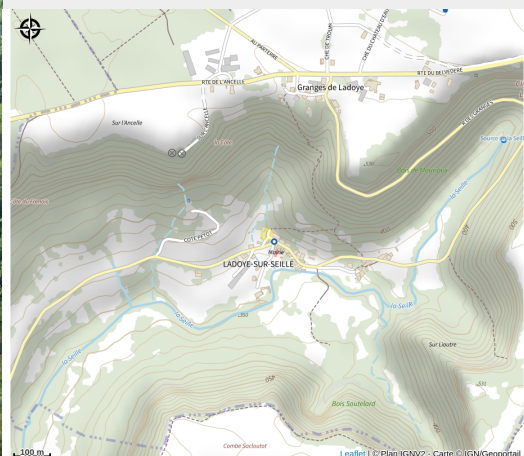

# Belvédère du Cirque

Bresse Haute-Seille

Crédit photo : du cirque (OT JurAbsolu)

## Infos pratiques

Catégorie : Sites Naturels

# Situation géographique

### Adresse :

34 Rue de l'Église  
39210 LADOYE-SUR-SEILLE