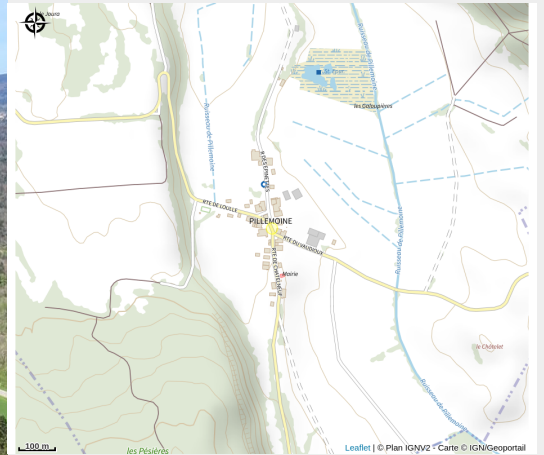

# Belvédère du Surmont

Champagnole Nozeroy Jura

Crédit photo : belvederedusumont\_pillemoine\_printemps\_2024\_©CNJ (1) (CC CNJ)

## Infos pratiques

Catégorie : Sites Naturels

# Description

Le belvédère du Surlont offre un magnifique panorama sur la ville de Champagnole, le plateau de Nozeroy, la Haute-Joux et la Côte Poire.

# Situation géographique