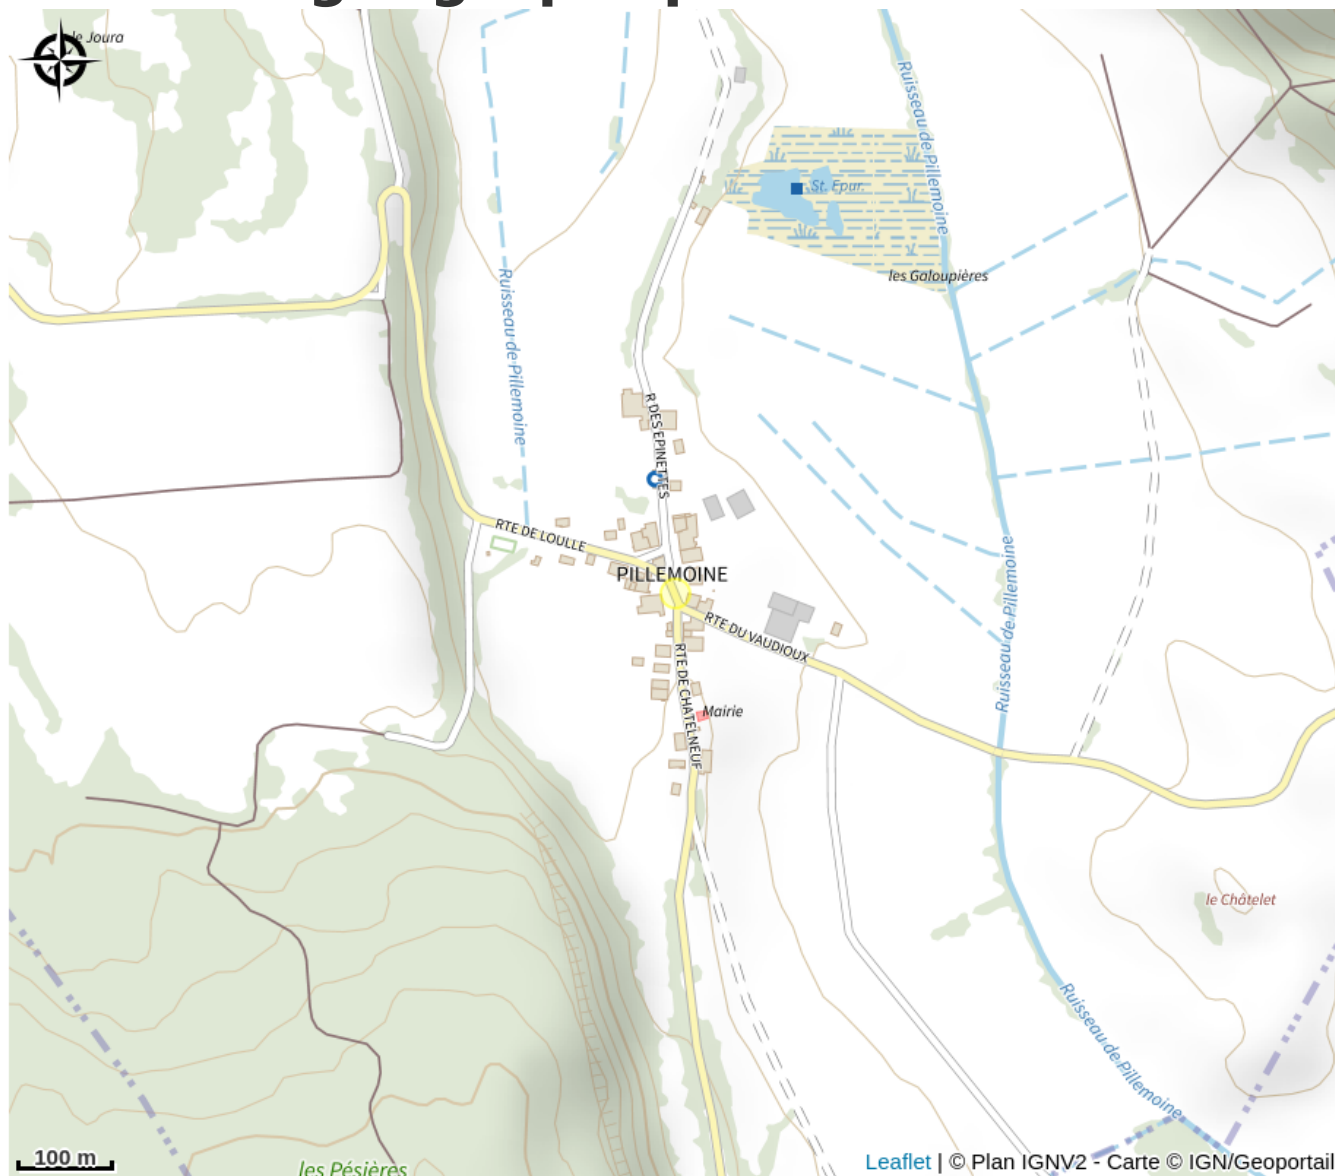

# Belvédère du Surmont

Champagnole Nozeroy Jura

Crédit photo : belvederedusumont\_pillemoine\_printemps\_2024\_©CNJ (1) (CC CNJ)

## Infos pratiques

Catégorie : Sites Naturels

# Description

Le belvédère du Surlont offre un magnifique panorama sur la ville de Champagnole, le plateau de Nozeroy, la Haute-Joux et la Côte Poire.

# Situation géographique