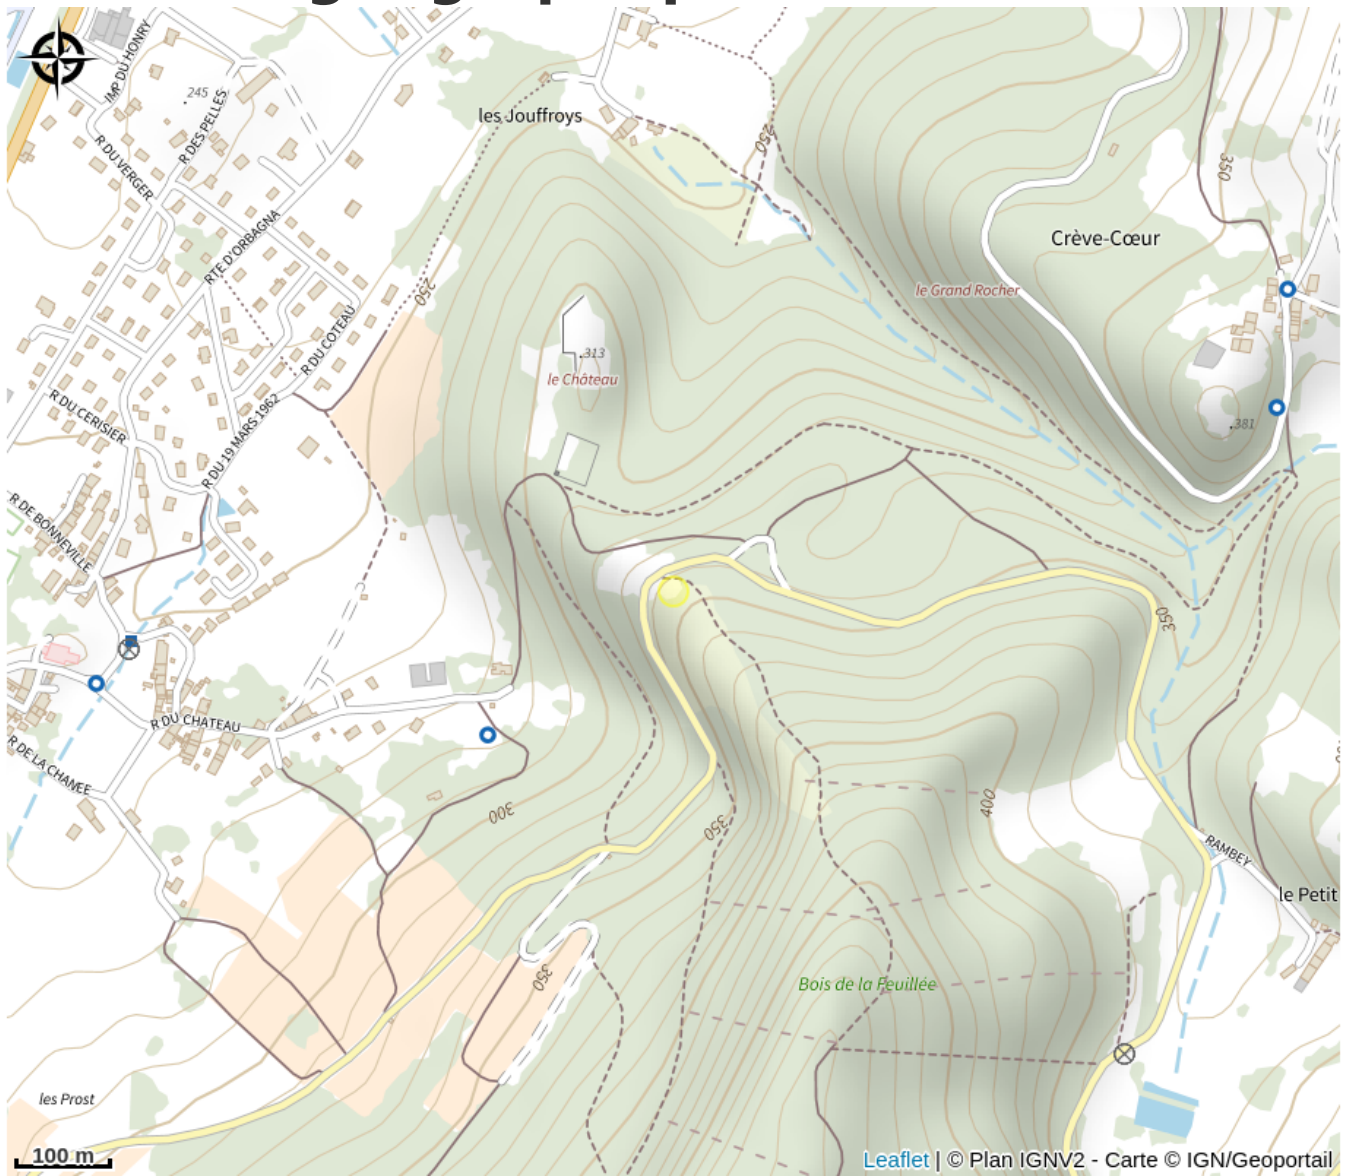

Belvédère "La Madone"

Porte du Jura

Crédit photo : Capture (Valentin Drouvot)

Infos pratiques

Catégorie : Sites Naturels

Situation géographique

Toutes les infos pratiques

Contact

Adresse :

La Madone, D34
39190 BEAUFORT-ORBAGNA

tourisme@ccportedujura.fr
[https://tourisme-portedujura.fr/
decouvrir/explorer/belvederes/](https://tourisme-portedujura.fr/decouvrir/explorer/belvederes/)