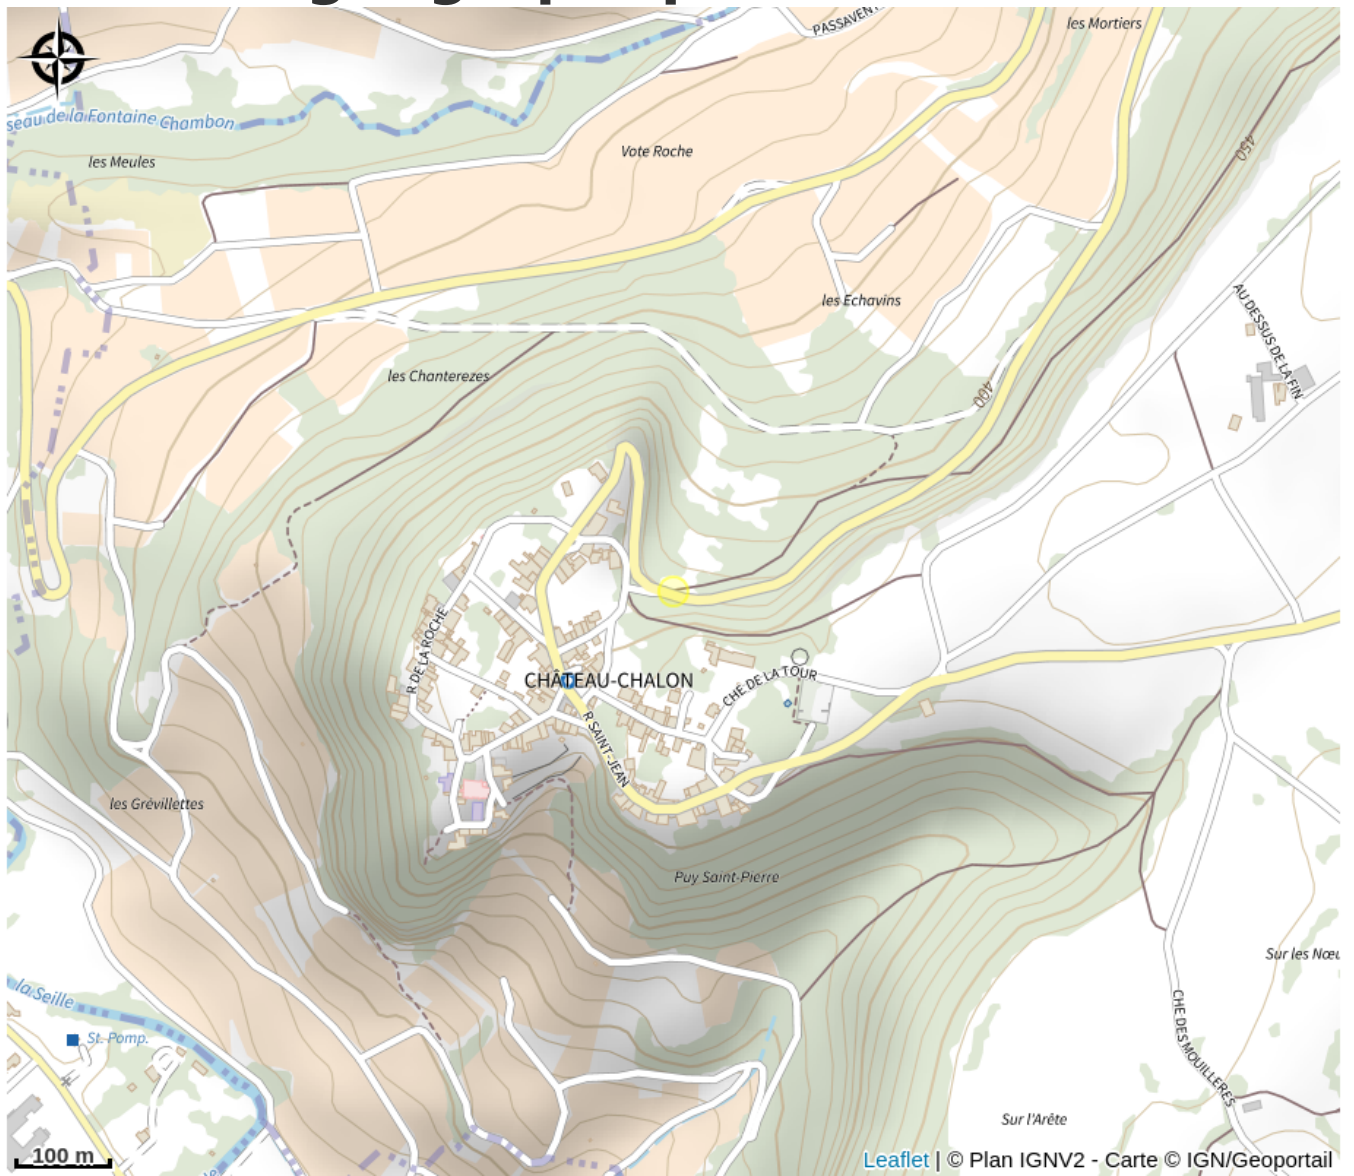

Belvédère Saint-Jean

Bresse Haute-Seille

Crédit photo : st jean (OT JurAbsolu)

Infos pratiques

Catégorie : Sites Naturels

Situation géographique

Toutes les infos pratiques

Contact