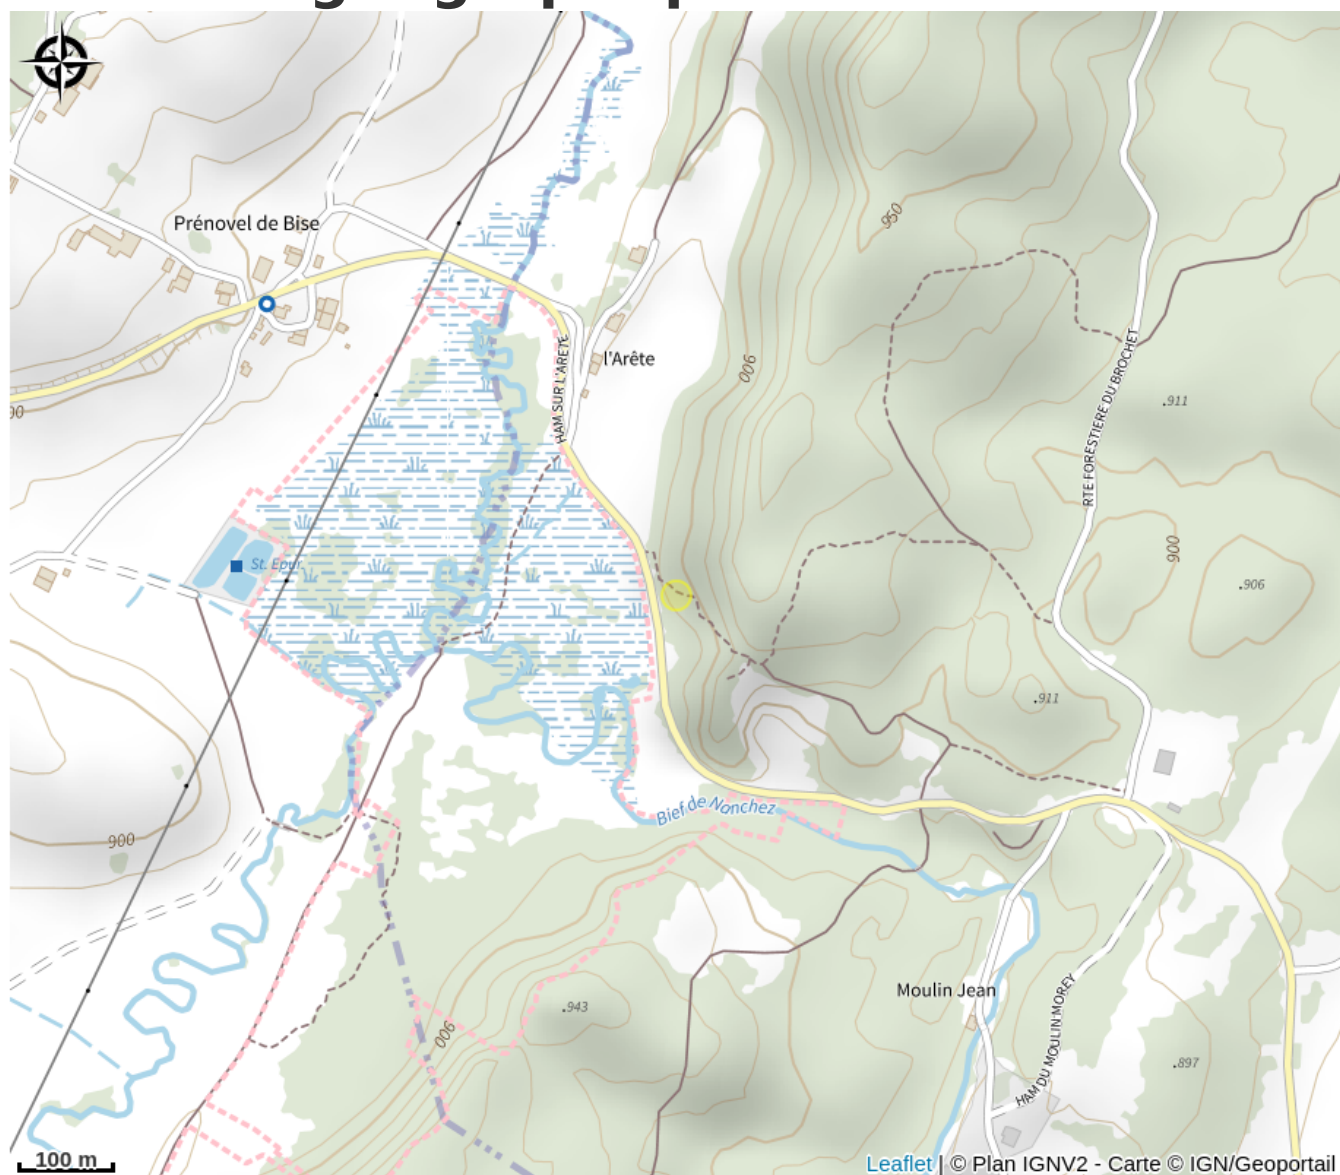

## Infos pratiques

Catégorie : Sites Naturels

# Description

Le belvédère sur le Fort, à Nanchez, dans le Parc du Haut-Jura, vous offre une vue sur la combe de Prénovel, sur la tourbière de Nanchez et sur les Monts Jura.

Accès à pied depuis Prénovel de Bise ou Grande Rivière.

Vous pouvez également découvrir à proximité le belvédère du Duchet et le belvédère du Moulin, faire une promenade avec des chiens de traineaux ou avec des ânes !

# Situation géographique