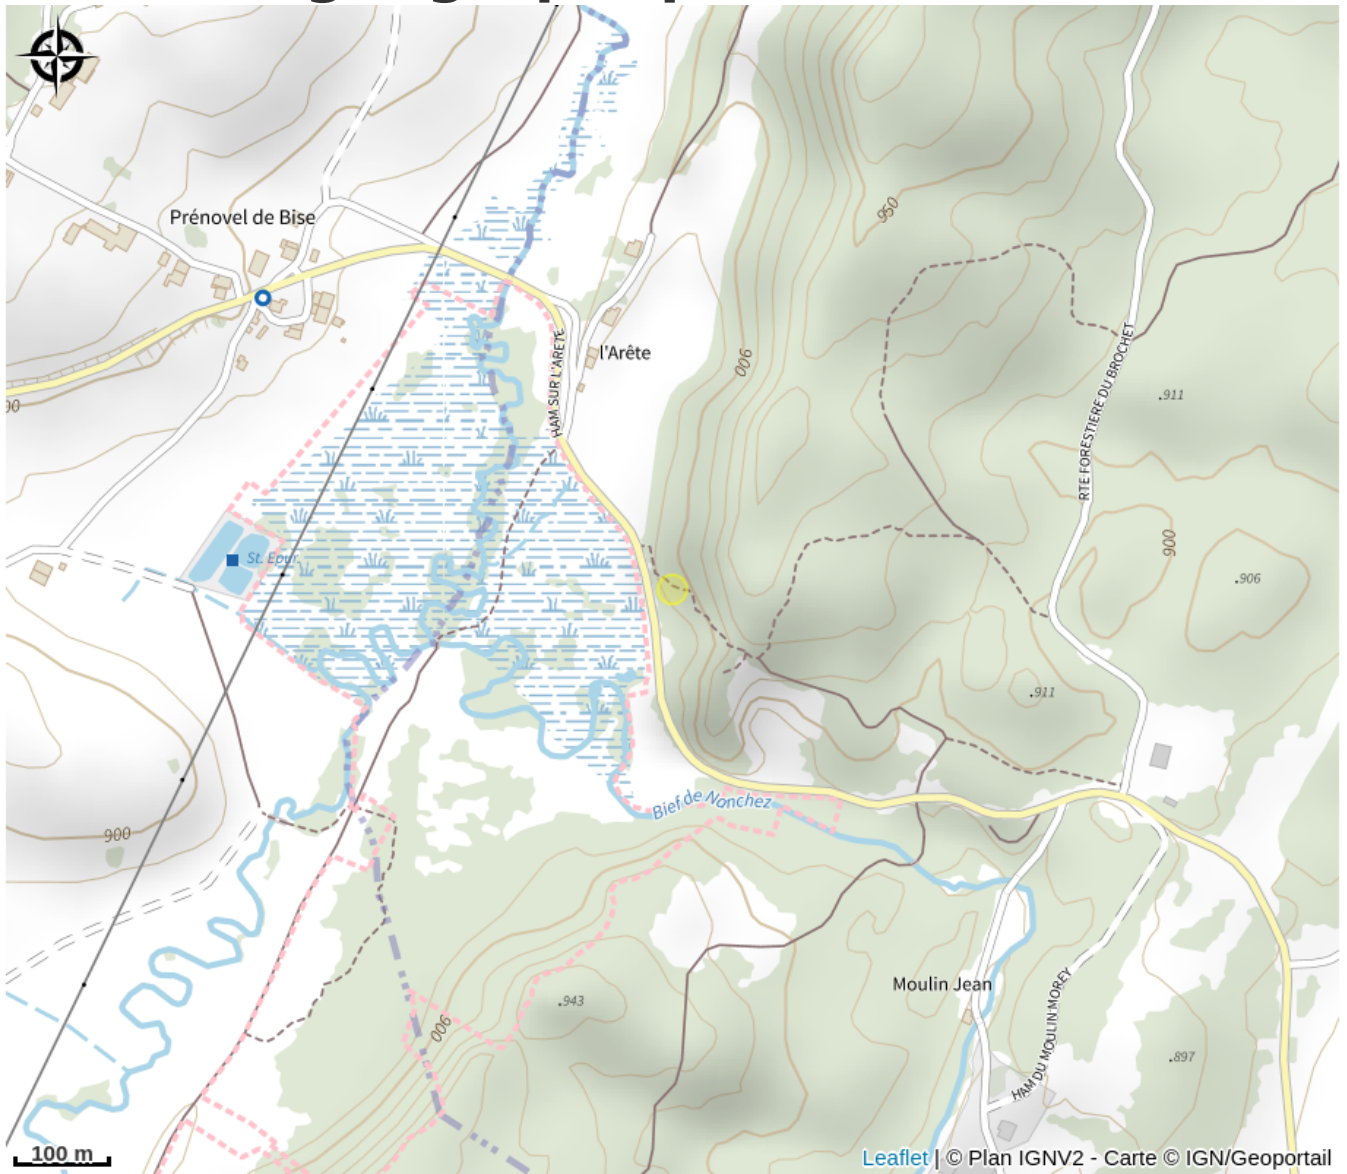

Situation géographique