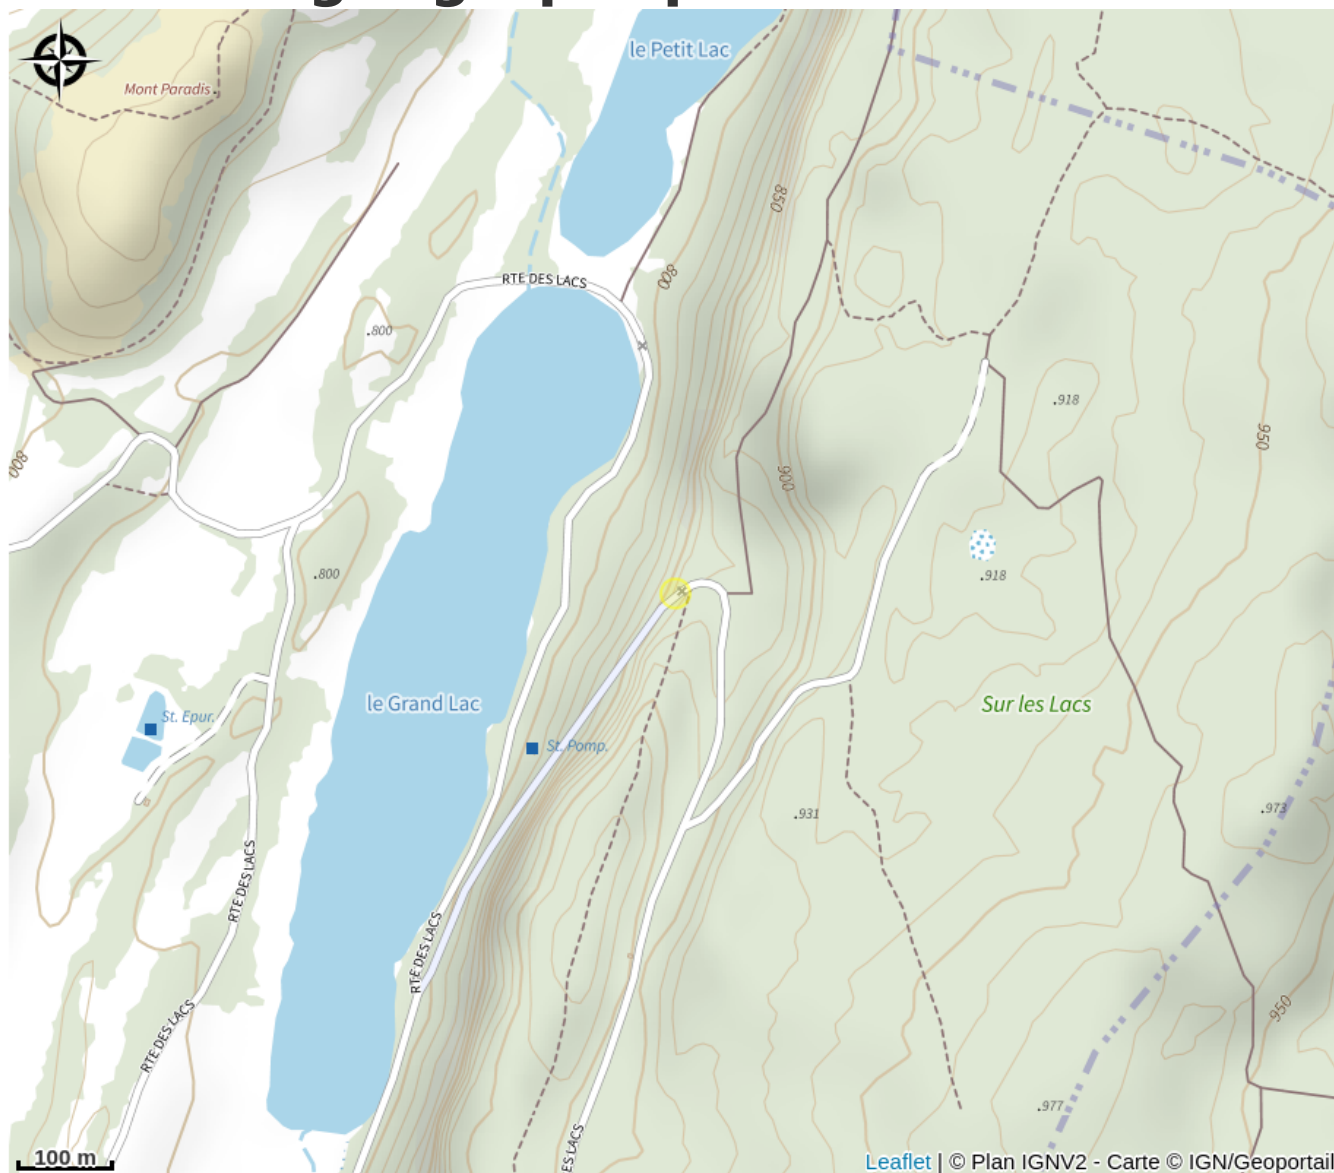

Belvédère sur les lacs d'étéval

Terre d'Émeraude

Crédit photo : BELVÉDÈRE SUR LES LACS D'ÉTIVAL_1 (OT Jura Sud)

Infos pratiques

Catégorie : Sites Naturels

Description

Belvédère avec belle vue sur les deux lacs d'Étival : le petit et le grand lac. Accessible à pied le long de la randonnée "Sentier sur les Lacs" (plus d'informations dans le cartoguide de randonnées Jura Sud).

Situation géographique

Toutes les infos pratiques

Contact

Adresse :
39130 ETIVAL