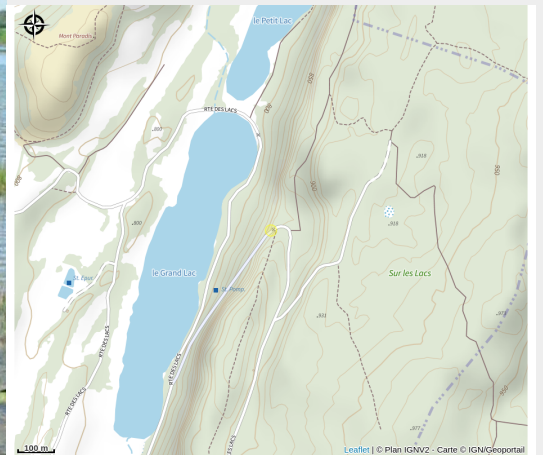

# Belvédère sur les lacs d'étéval

Terre d'Émeraude

Crédit photo : BELVÉDÈRE SUR LES LACS D'ÉTIVAL\_1 (OT Jura Sud)

# Description

Belvédère avec belle vue sur les deux lacs d'Étival : le petit et le grand lac. Accessible à pied le long de la randonnée "Sentier sur les Lacs" (plus d'informations dans le cartoguide de randonnées Jura Sud).

# Situation géographique