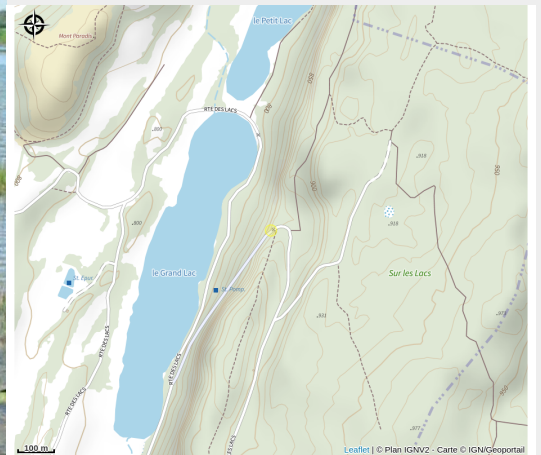

Belvédère sur les lacs d'étéval

Terre d'Émeraude

Crédit photo : BELVÉDÈRE SUR LES LACS D'ÉTIVAL_1 (OT Jura Sud)

Infos pratiques

Catégorie : Sites Naturels

Description

Belvédère avec belle vue sur les deux lacs d'Étival : le petit et le grand lac. Accessible à pied le long de la randonnée "Sentier sur les Lacs" (plus d'informations dans le cartoguide de randonnées Jura Sud).

Situation géographique

Toutes les infos pratiques

Contact

Adresse :
39130 ETIVAL