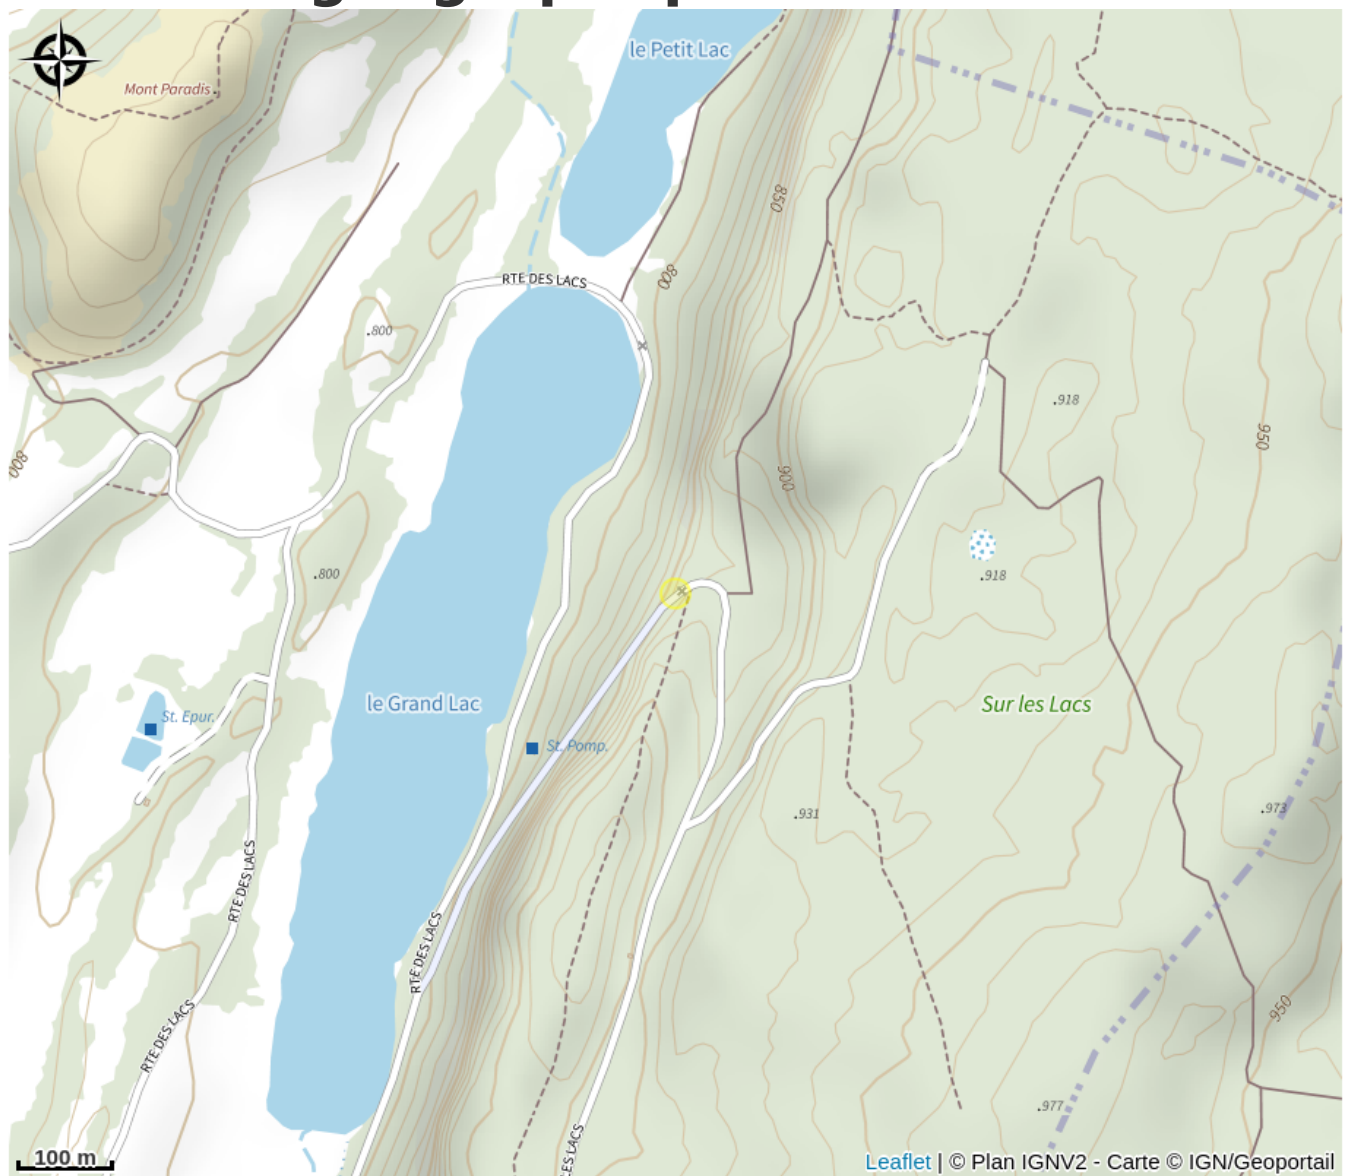

# Belvédère sur les lacs d'étéval

Terre d'Émeraude

Crédit photo : BELVÉDÈRE SUR LES LACS D'ÉTIVAL\_1 (OT Jura Sud)

# Description

Belvédère avec belle vue sur les deux lacs d'Étival : le petit et le grand lac. Accessible à pied le long de la randonnée "Sentier sur les Lacs" (plus d'informations dans le cartoguide de randonnées Jura Sud).

# Situation géographique

## Contact

**Adresse :**  
39130 ETIVAL