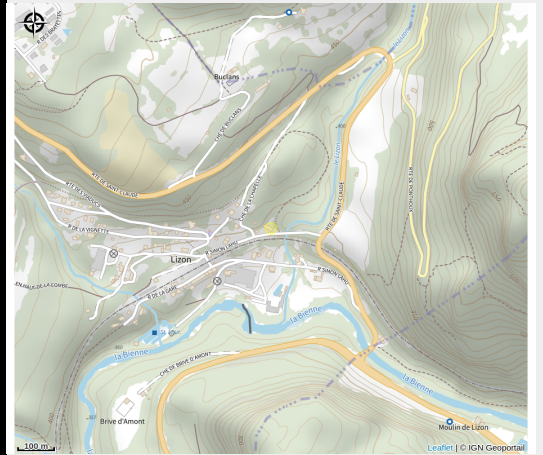

Brasserie du Lizon

Haut-Jura Saint-Claude

No photo

Infos pratiques

Catégorie : Produits du terroir - vins

Situation géographique

Toutes les infos pratiques

Contact

Adresse :

184 rue Simon Lahu

Lizon

39170 LAVANS-LES-SAINT-CLAUDE

brasseriedulizon@gmail.com

[https://www.achetezasaintclaude.fr/
plateau-du-lizon/brasserie-du-lizon/](https://www.achetezasaintclaude.fr/plateau-du-lizon/brasserie-du-lizon/)