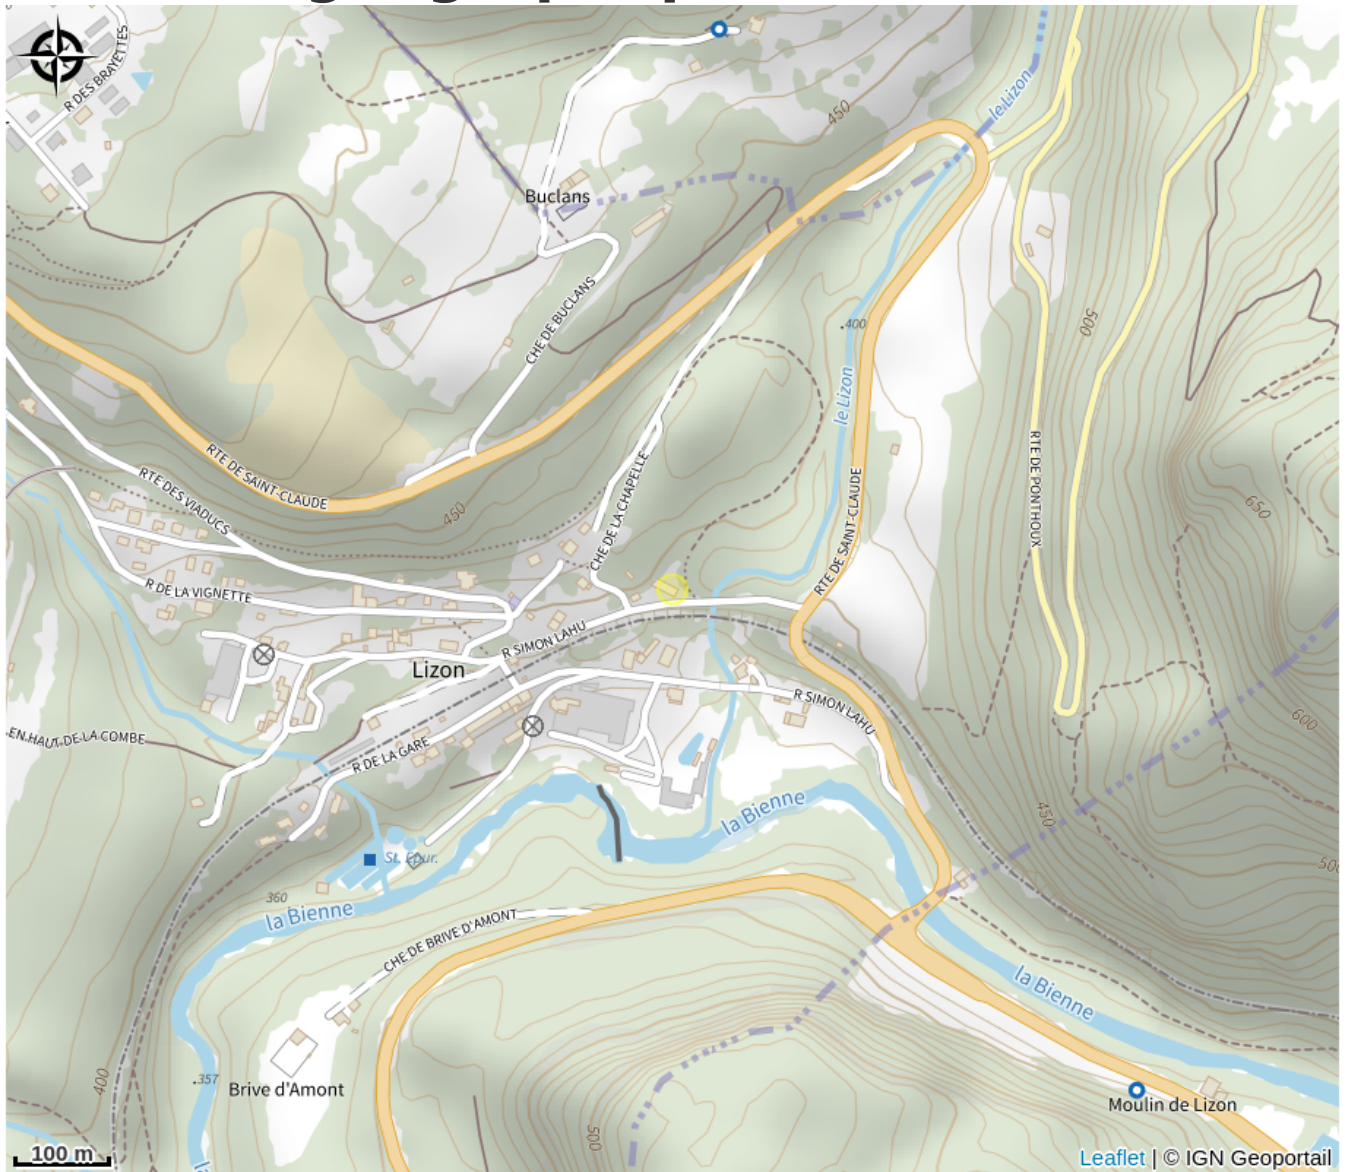

Brasserie du Lizon

Haut-Jura Saint-Claude

No photo

Infos pratiques

Catégorie : Produits du terroir - vins

Situation géographique

Toutes les infos pratiques

Contact

Adresse :

184 rue Simon Lahu

Lizon

39170 LAVANS-LES-SAINT-CLAUDE

brasseriedulizon@gmail.com

[https://www.achetezasaintclaude.fr/
plateau-du-lizon/brasserie-du-lizon/](https://www.achetezasaintclaude.fr/plateau-du-lizon/brasserie-du-lizon/)