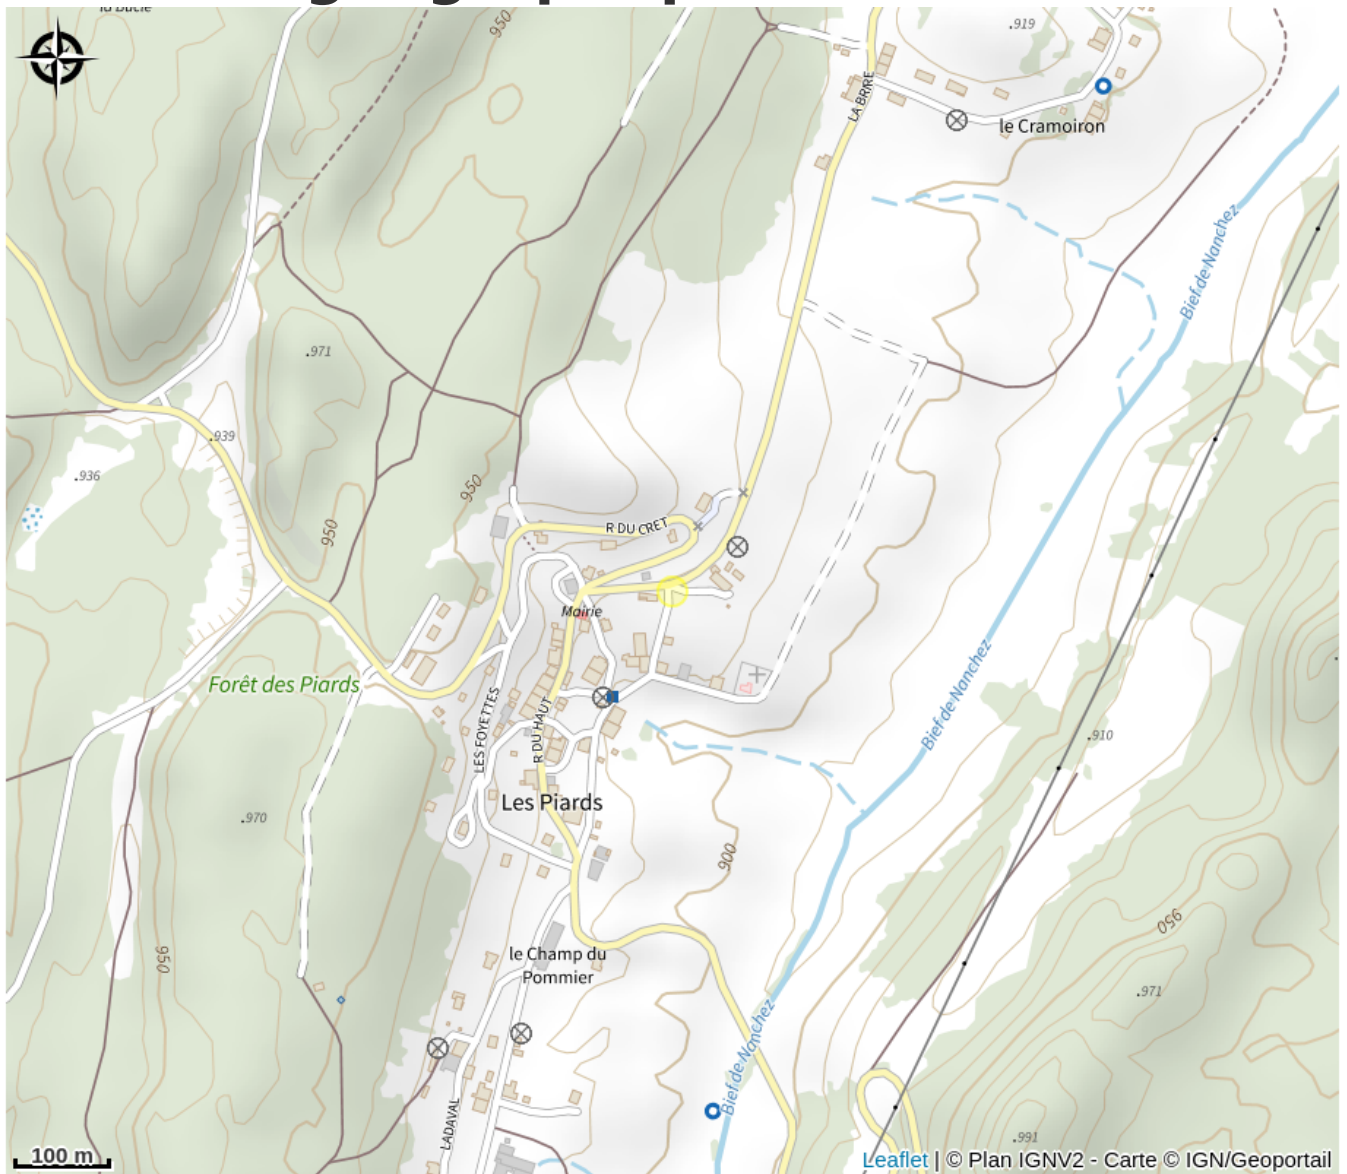

# Chapelle Saint-Rémi

Haut-Jura Grandvaux

Crédit photo : Chapelle Saint-Rémi, Les Piards, Haut-Jura (© M Piard)

# Situation géographique

### Adresse :

Rue du Bas  
39150 NANCHEZ