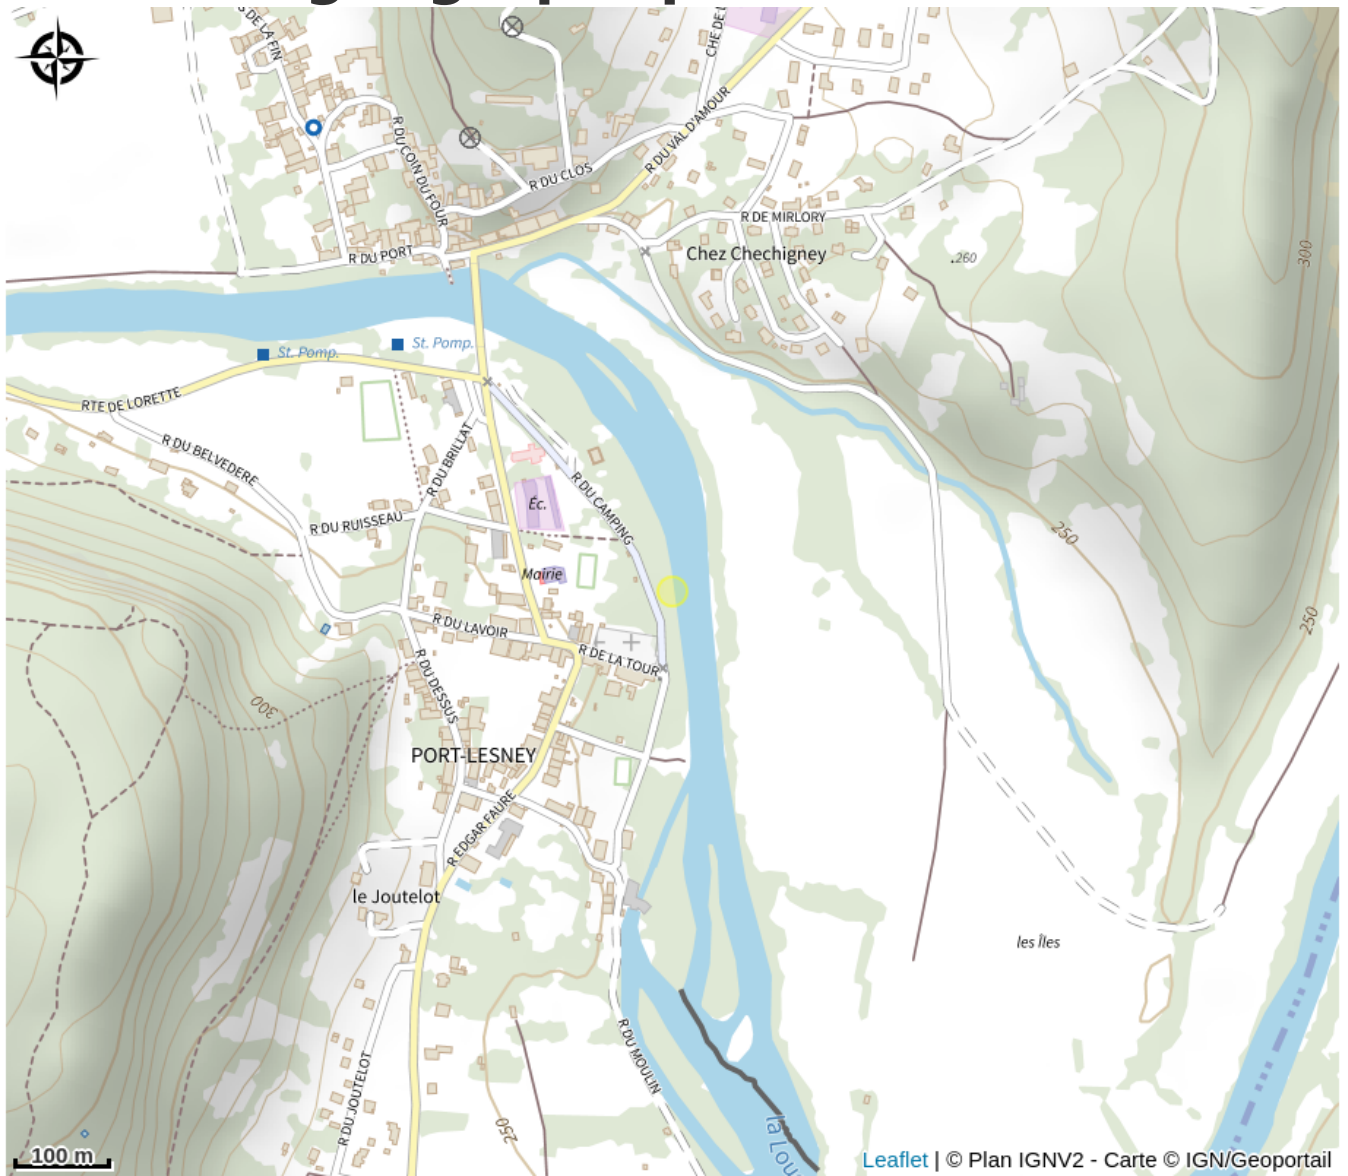

Coopérative Les Compagnons du Miel

Val d'Amour

Crédit photo : MIEL - LES COMPAGNONS DU MIEL_4 (Les Compagnons du Miel)

Infos pratiques

Catégorie : Produits du terroir - vins

Description

Les Compagnons du Miel, ce sont 125 apiculteurs réunis en coopérative qui proposent leurs miels avec une origine et une qualité garanties et favorisent la rencontre entre producteurs et consommateurs autour du miel et de l'apiculture.

Vente et dégustation de miels récoltés à travers toute la France : Bourdaine d'Aquitaine, Acacia du Dauphiné, Bruyère callune de Lozère, Sapin du Massif Jurassien.

Situation géographique

Toutes les infos pratiques