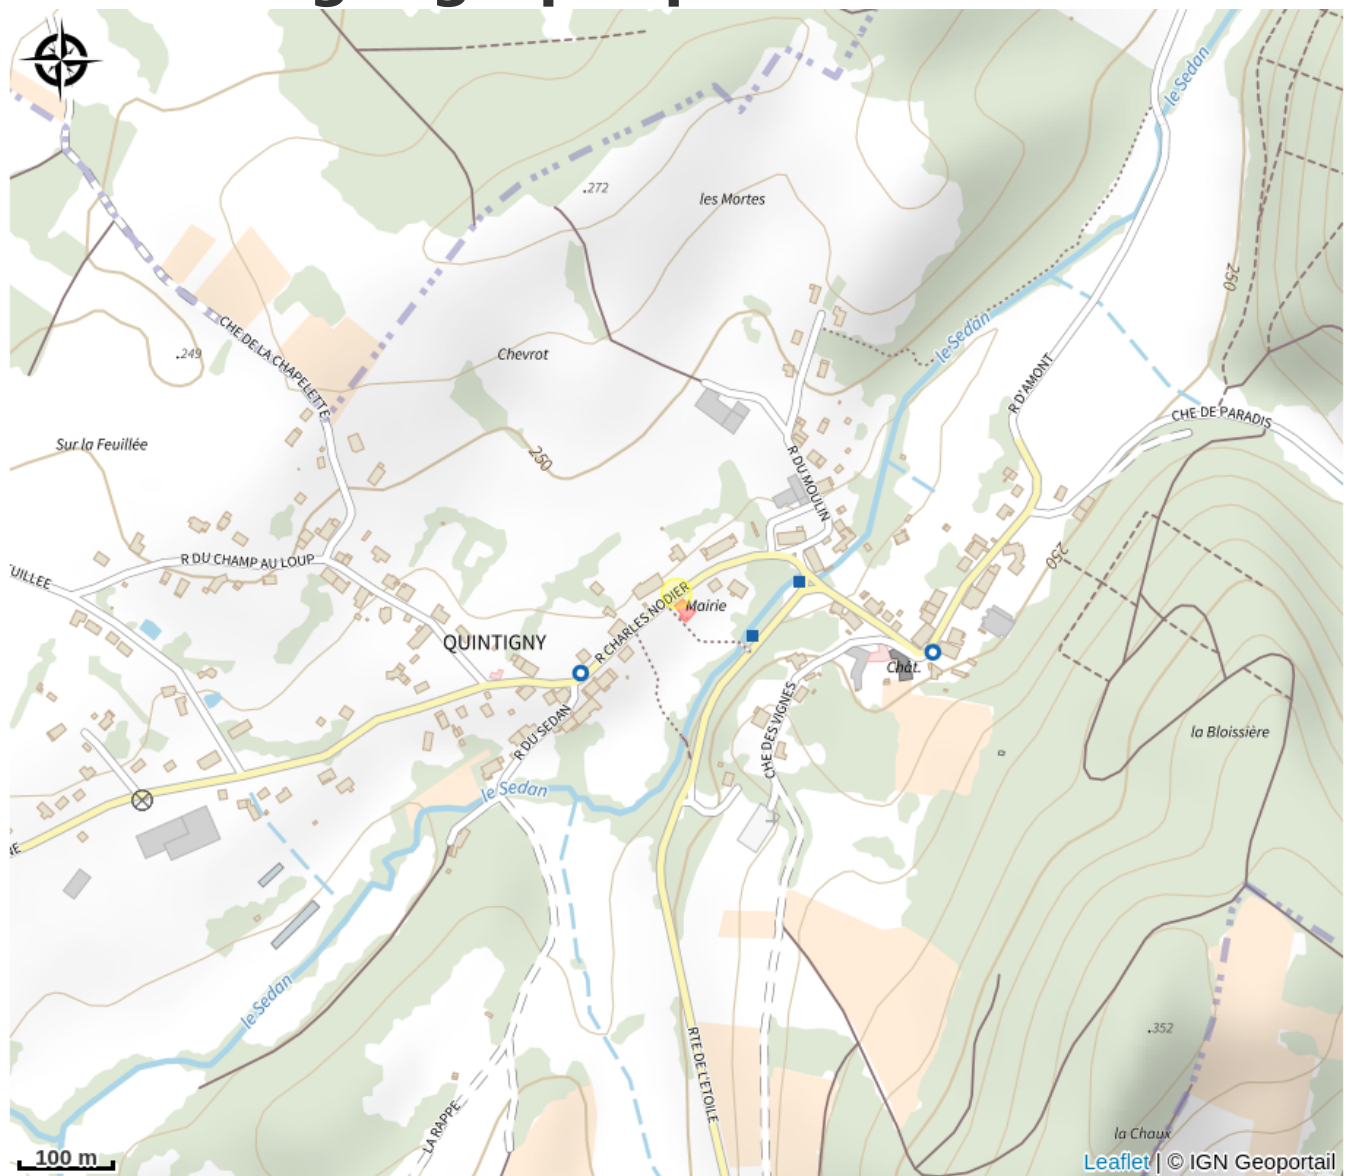

Designer - gilet christophe

Bresse Haute-Seille

No photo

Infos pratiques

Catégorie : Artisanat

Situation géographique

Toutes les infos pratiques

Contact