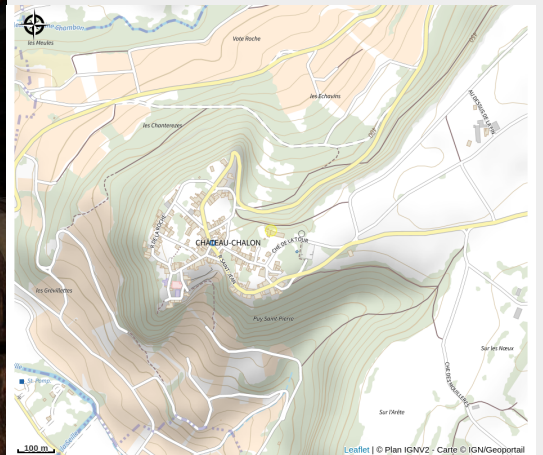

Domaine Berthet-Bondet

Bresse Haute-Seille

Crédit photo : VINS DU JURA - DOMAINE BERTHET-BONDET HÉLÈNE_1 (VINS DU JURA - DOMAINE BERTHET-BONDET HÉLÈNE)

Infos pratiques

Catégorie : Produits du terroir - vins

Description

Le domaine cultive 15 hectares de vignes dont 4,5 hectares de Savagnin AOC Château-Chalon et 10,5 hectares en AOC Côtes du Jura.

Temporairement ouvert uniquement aux professionnels.

Situation géographique