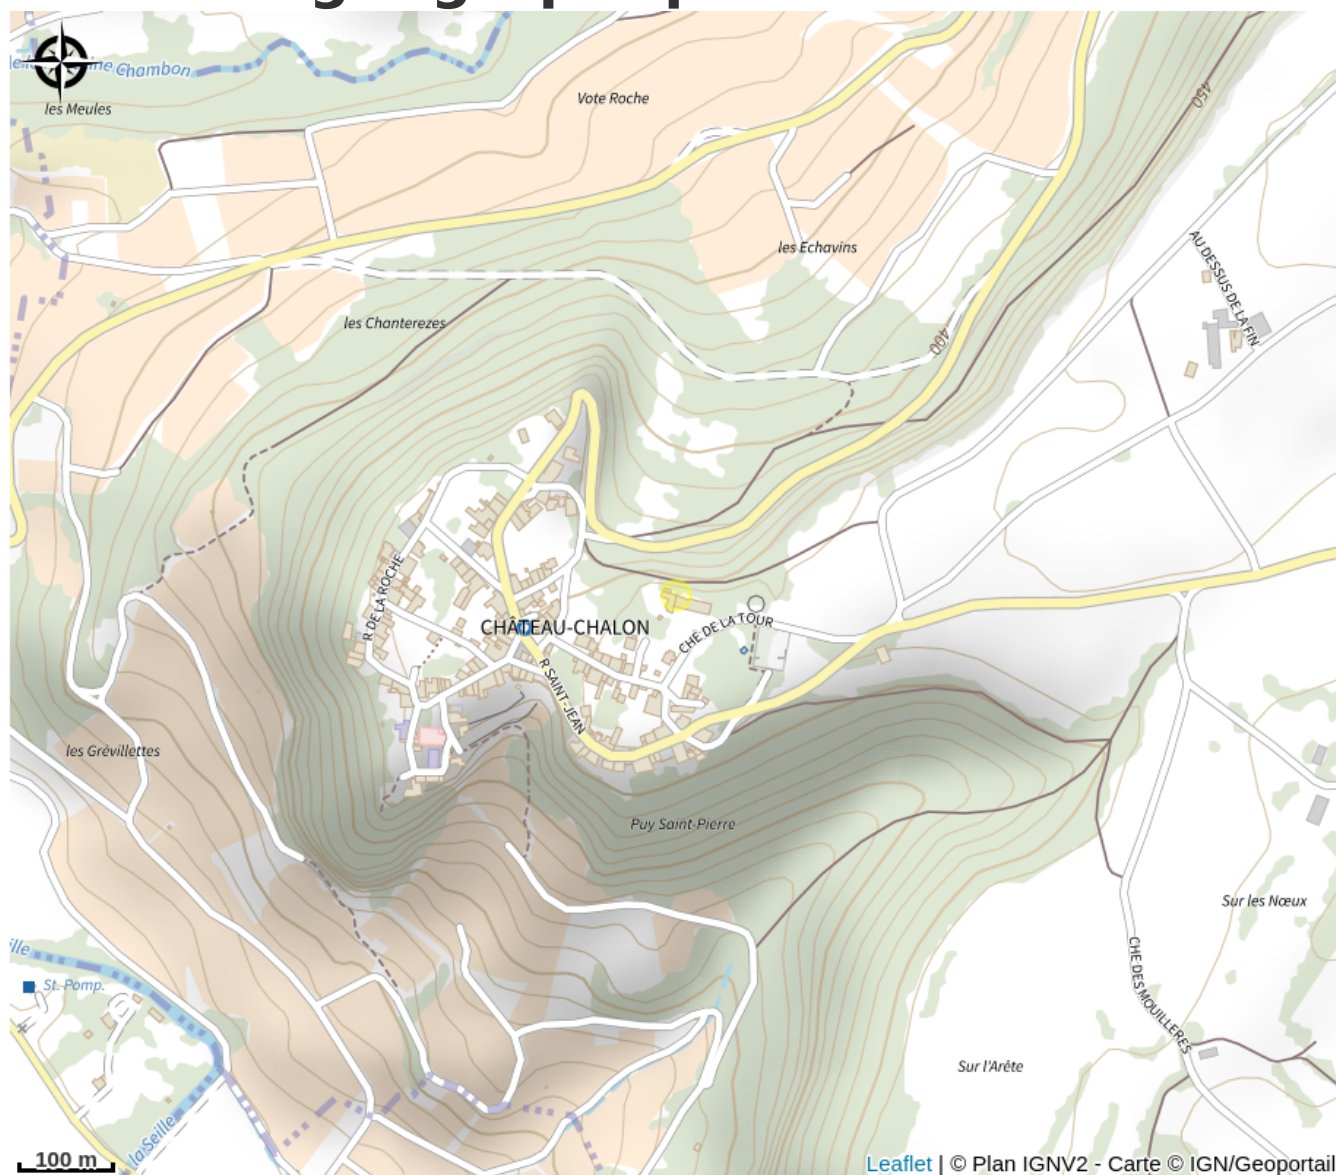

Domaine Berthet-Bondet

Bresse Haute-Seille

Crédit photo : VINS DU JURA - DOMAINE BERTHET-BONDET HÉLÈNE_1 (VINS DU JURA - DOMAINE BERTHET-BONDET HÉLÈNE)

Infos pratiques

Catégorie : Produits du terroir - vins

Description

Le domaine cultive 15 hectares de vignes dont 4,5 hectares de Savagnin AOC Château-Chalon et 10,5 hectares en AOC Côtes du Jura.

Temporairement ouvert uniquement aux professionnels.

Situation géographique