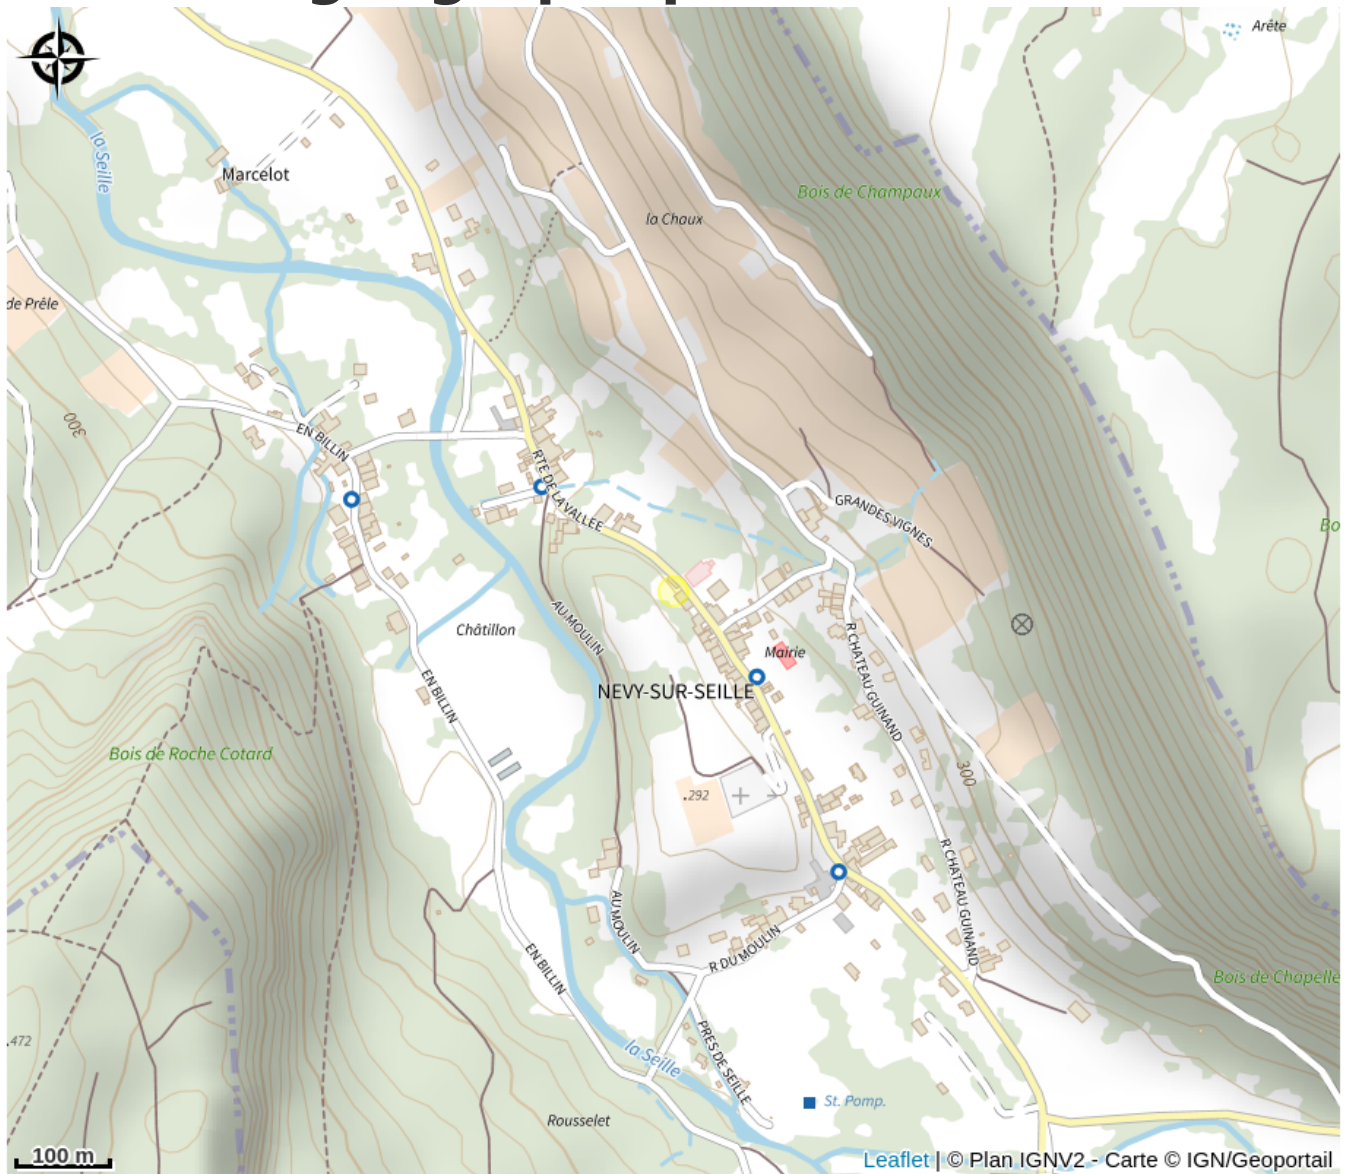

Domaine De Lahaye

Bresse Haute-Seille

Crédit photo : VINS DU JURA - DOMAINE DE LAHAYE (Crash Record)

Infos pratiques

Catégorie : Produits du terroir - vins

Description

Un savoir-faire à transmettre de génération en génération.

Ayant hérité lui-même du précieux savoir-faire de ses ancêtres, Guillaume Tissot est aujourd'hui animé par l'envie de transmettre à son tour aux générations futures un territoire et des traditions pérennes. Dans cette démarche durable, le domaine est en pleine conversion, pour un premier millésime bio prévu pour 2024.

Dans une région où l'élevage en cave peut prendre plusieurs années, la patience et la continuité prennent tout leur sens.

Situation géographique

Toutes les infos pratiques

Contact

Adresse :

45 impasse Jeanne d'Arc
39210 NEVY-SUR-SEILLE