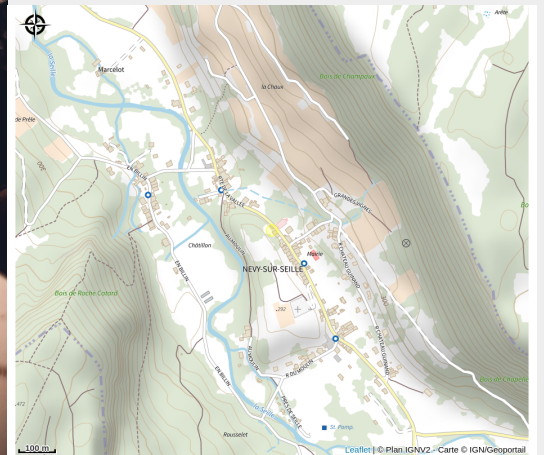

Domaine De Lahaye

Bresse Haute-Seille

Crédit photo : VINS DU JURA - DOMAINE DE LAHAYE (Crash Record)

Infos pratiques

Catégorie : Produits du terroir - vins

Description

Un savoir-faire à transmettre de génération en génération.

Dans une région où l'élevage en cave peut prendre plusieurs années, la patience et la continuité prennent tout leur sens.

Situation géographique

Toutes les infos pratiques

Contact

Adresse :

45 impasse Jeanne d'Arc
39210 NEVY-SUR-SEILLE