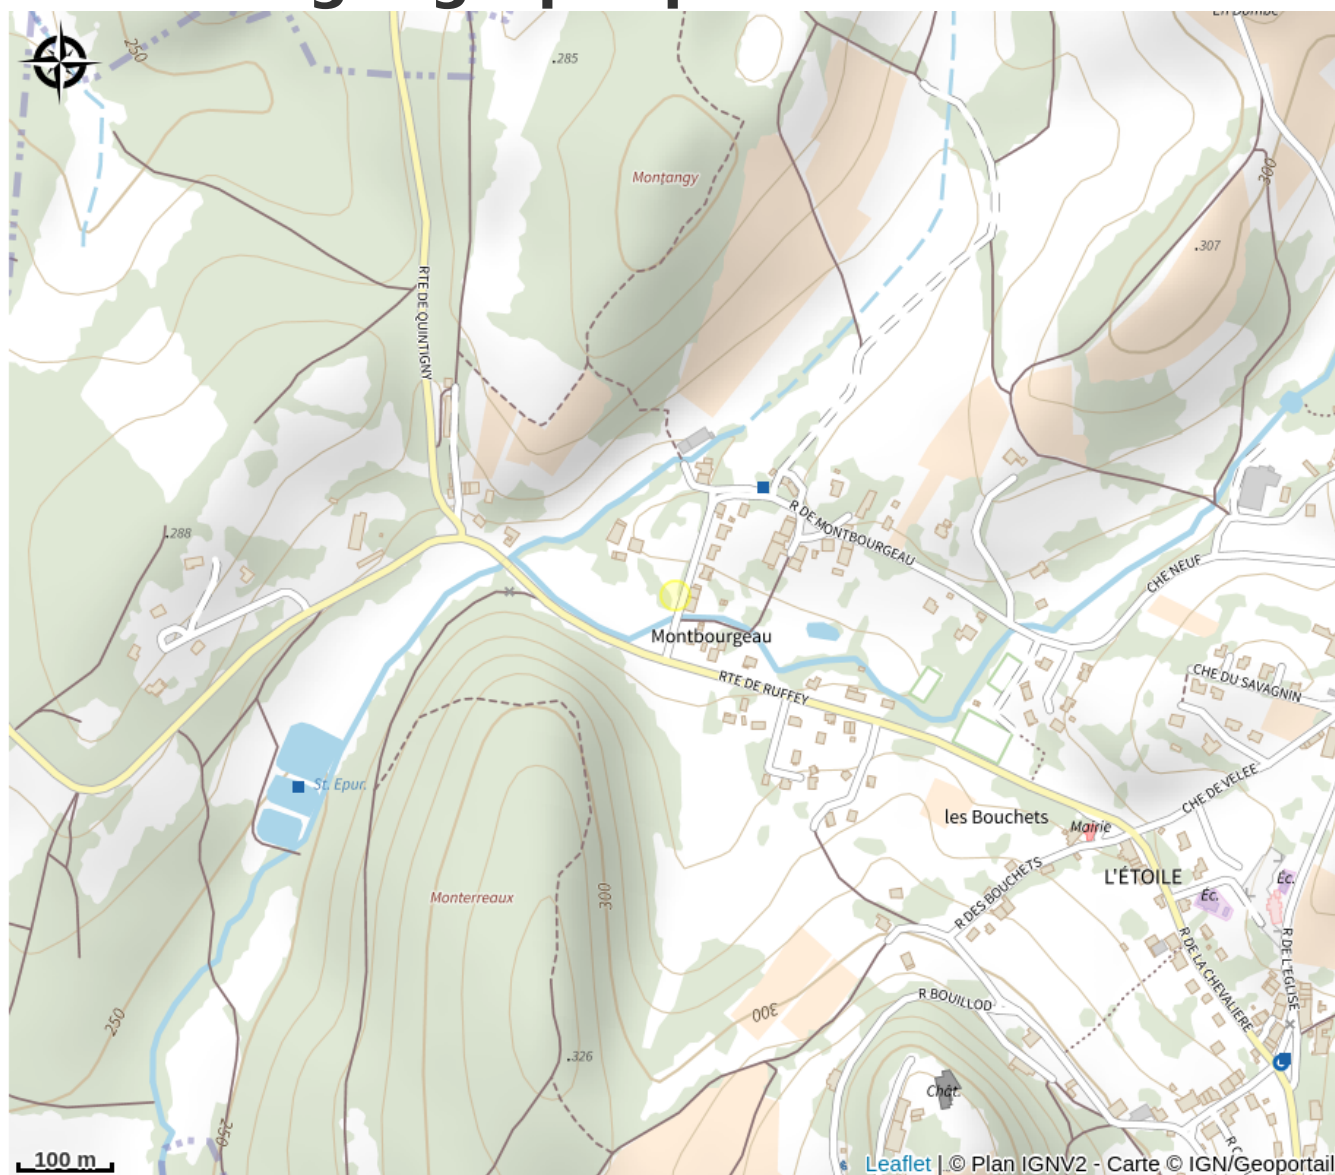

Domaine de Montbourgeau

Lons Agglomération

Crédit photo : Domaine de Montbourgeau (Domaine de Montbourgeau)

Infos pratiques

Catégorie : Produits du terroir - vins

Description

Sur le domaine de Montbourgeau, les travaux s'organisent de la culture de la vigne à la vinification avec toujours le respect de la terre et du vin. Depuis 15 ans, nous évoluons vers la culture du sol alternée avec l'enherbement ou les engrais verts. Nous plantons nous même les nouvelles parcelles et fabriquons nos piquets d'acacias.

Situation géographique

Toutes les infos pratiques

Contact

Adresse :

53 rue de Montbourgeau
39570 L'ETOILE

domaine.montbourgeau@wanadoo.fr

<https://domaine-de-montbourgeau.fr/>