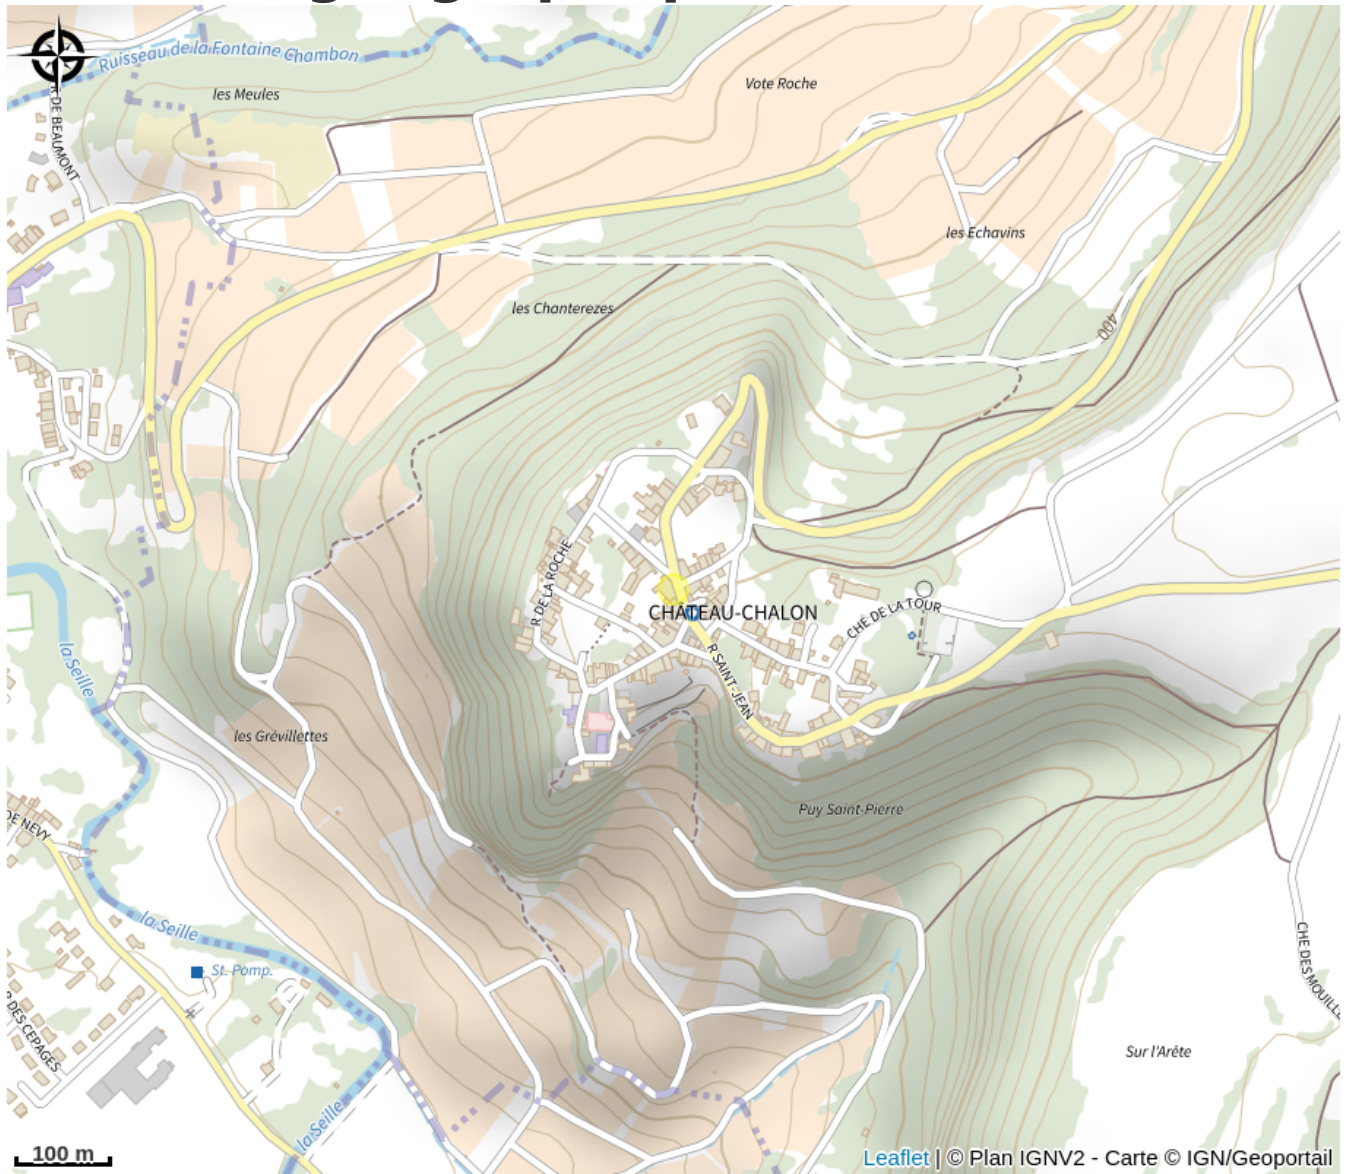

Situation géographique