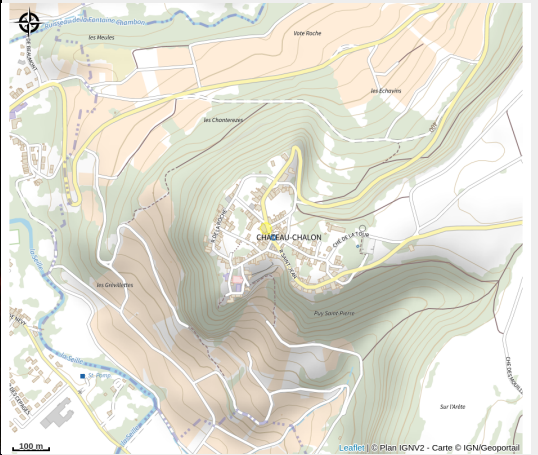

Domaine Geneletti

Bresse Haute-Seille

Crédit photo : VINS DU JURA - DOMAINE GENELETTI DAVID_1 (VINS DU JURA - DOMAINE GENELETTI DAVID)

Infos pratiques

Catégorie : Produits du terroir - vins

Description

Sans rendez-vous la semaine, mais sur réservation le week-end et jours fériés.