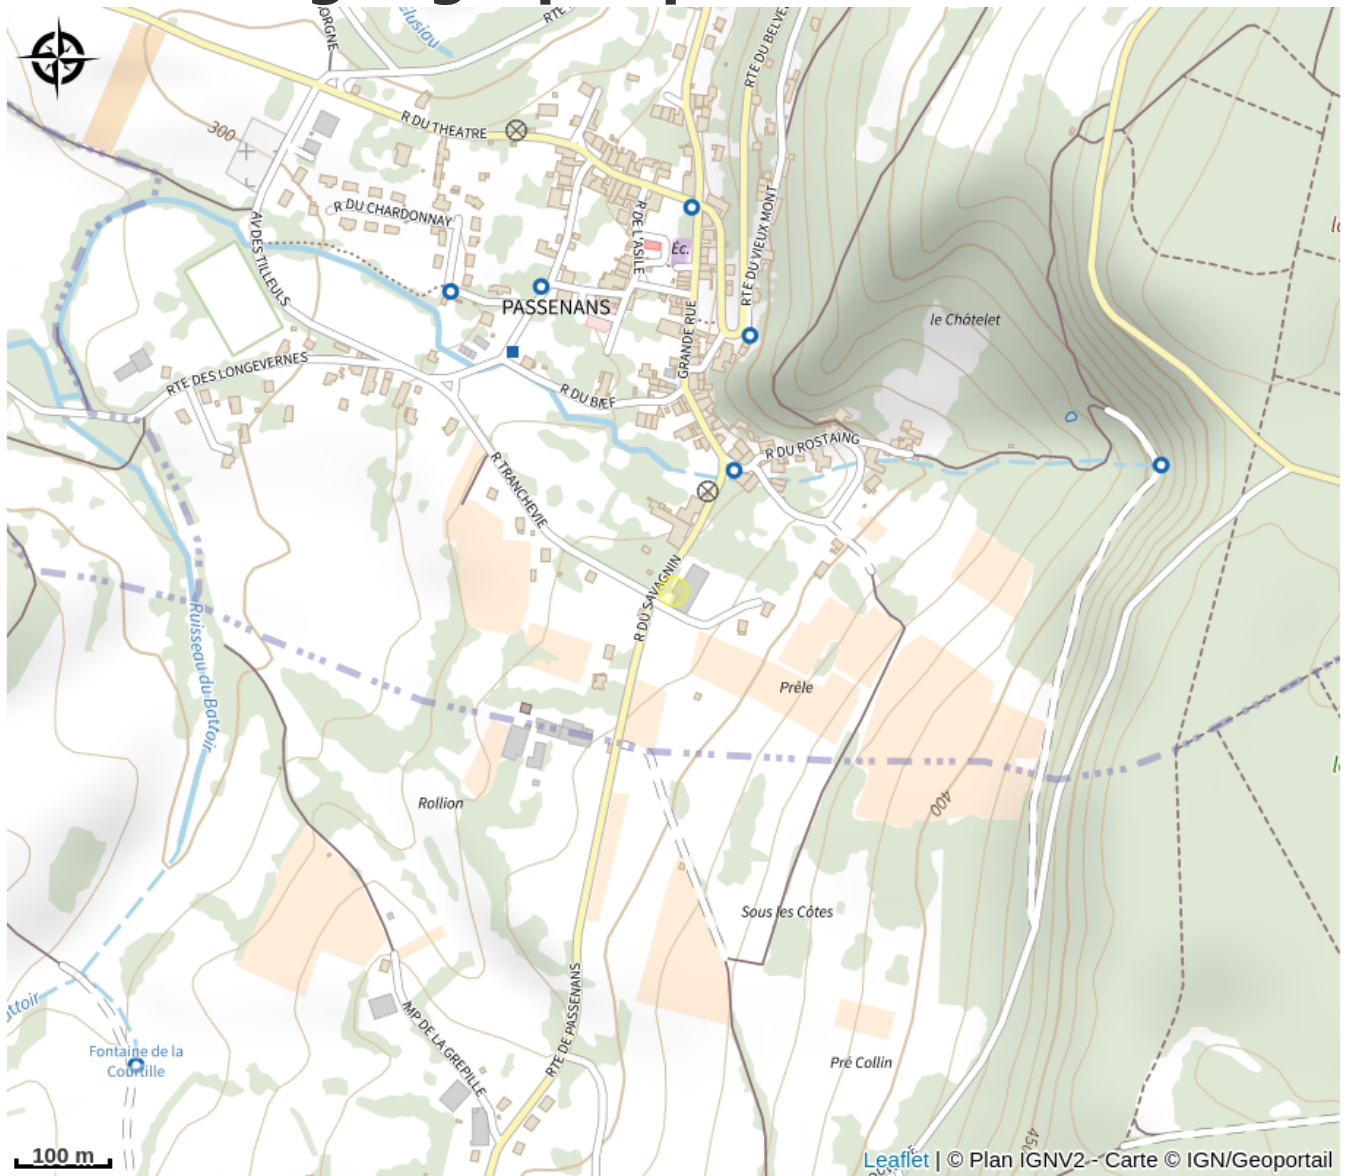

Situation géographique