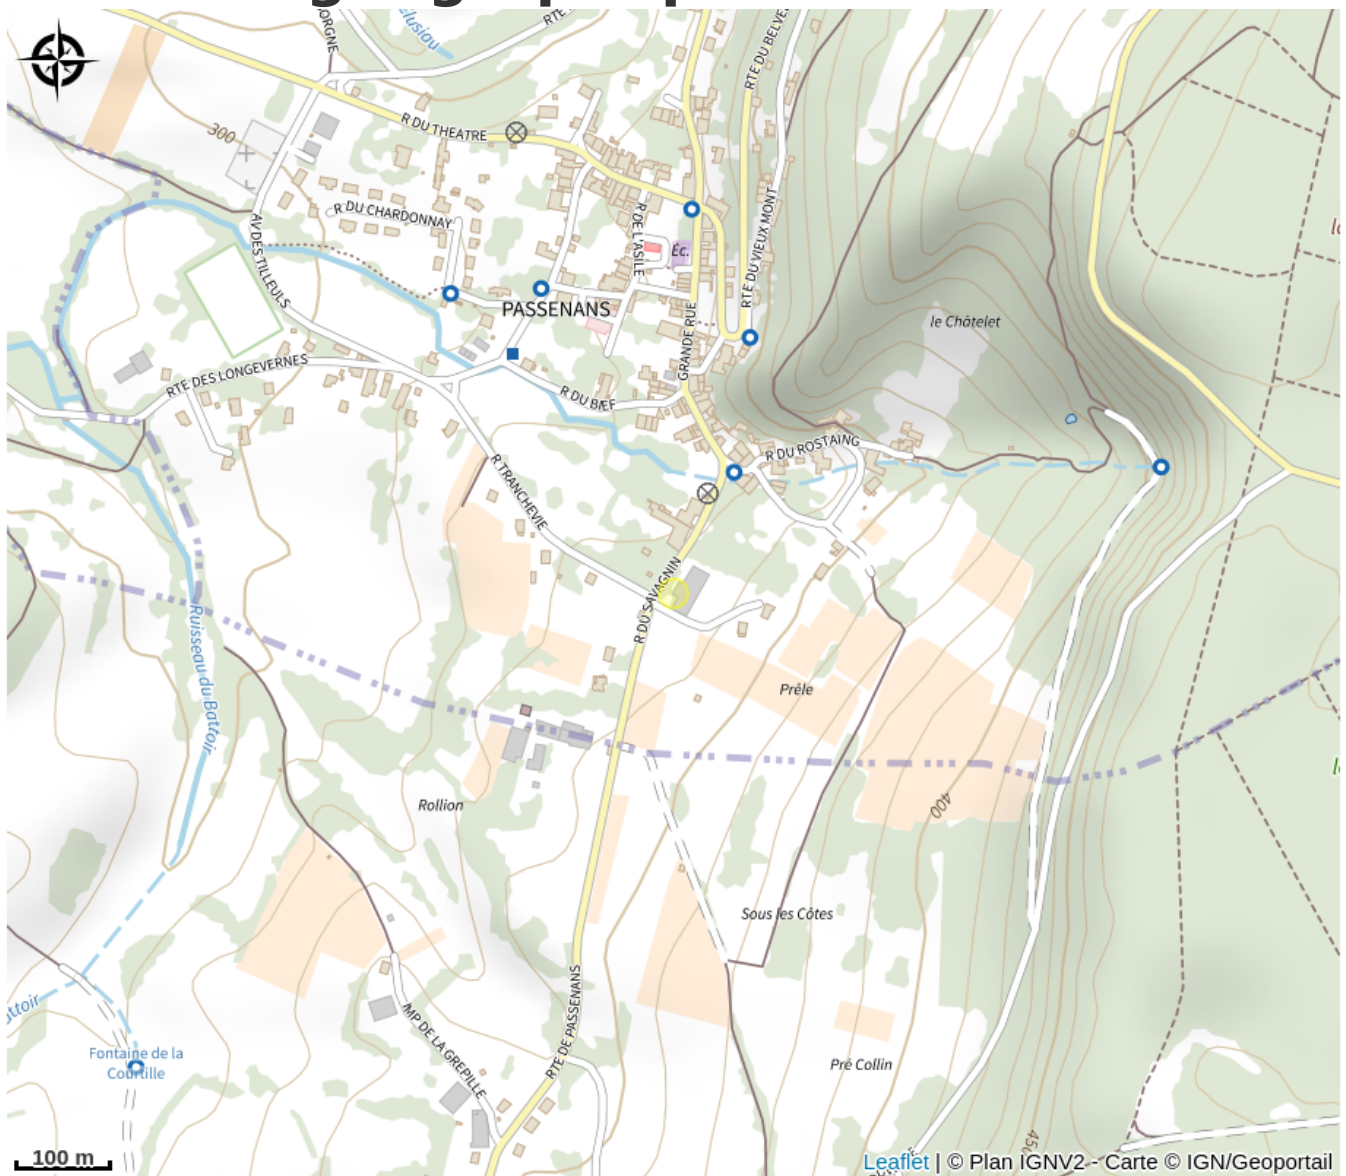

Domaine Grand

Bresse Haute-Seille

Crédit photo : VINS DU JURA - DOMAINE GRAND_1 (VINS DU JURA - DOMAINE GRAND)

Infos pratiques

Catégorie : Produits du terroir - vins

Description

Domaine familial et traditionnel depuis 1692, situé à Passenans près de Château-Chalon. Il s'étend sur 9,5 hectares cultivés en viticulture biologique depuis 2018, en AOC Côtes du Jura, Arbois et Château-Chalon.

Accueil uniquement sur rendez-vous.

Situation géographique

Toutes les infos pratiques

Contact

Adresse :

139 rue du Savagnin
39230 PASSENANS

contact@domaine-grand.com
<http://www.domaine-grand.com>