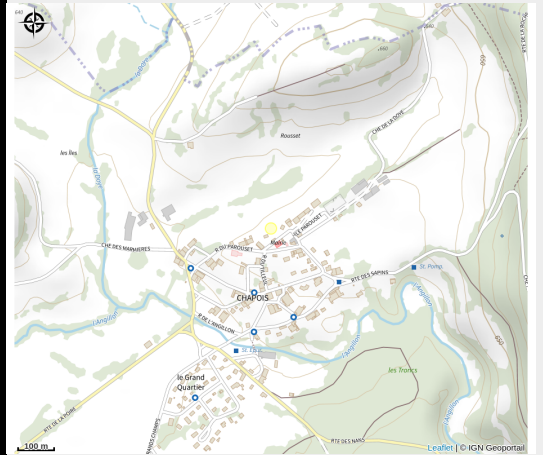

# Étang des Vernes

Champagnole Nozeroy Jura

No photo

## Infos pratiques

Catégorie : Sites Naturels

# Situation géographique