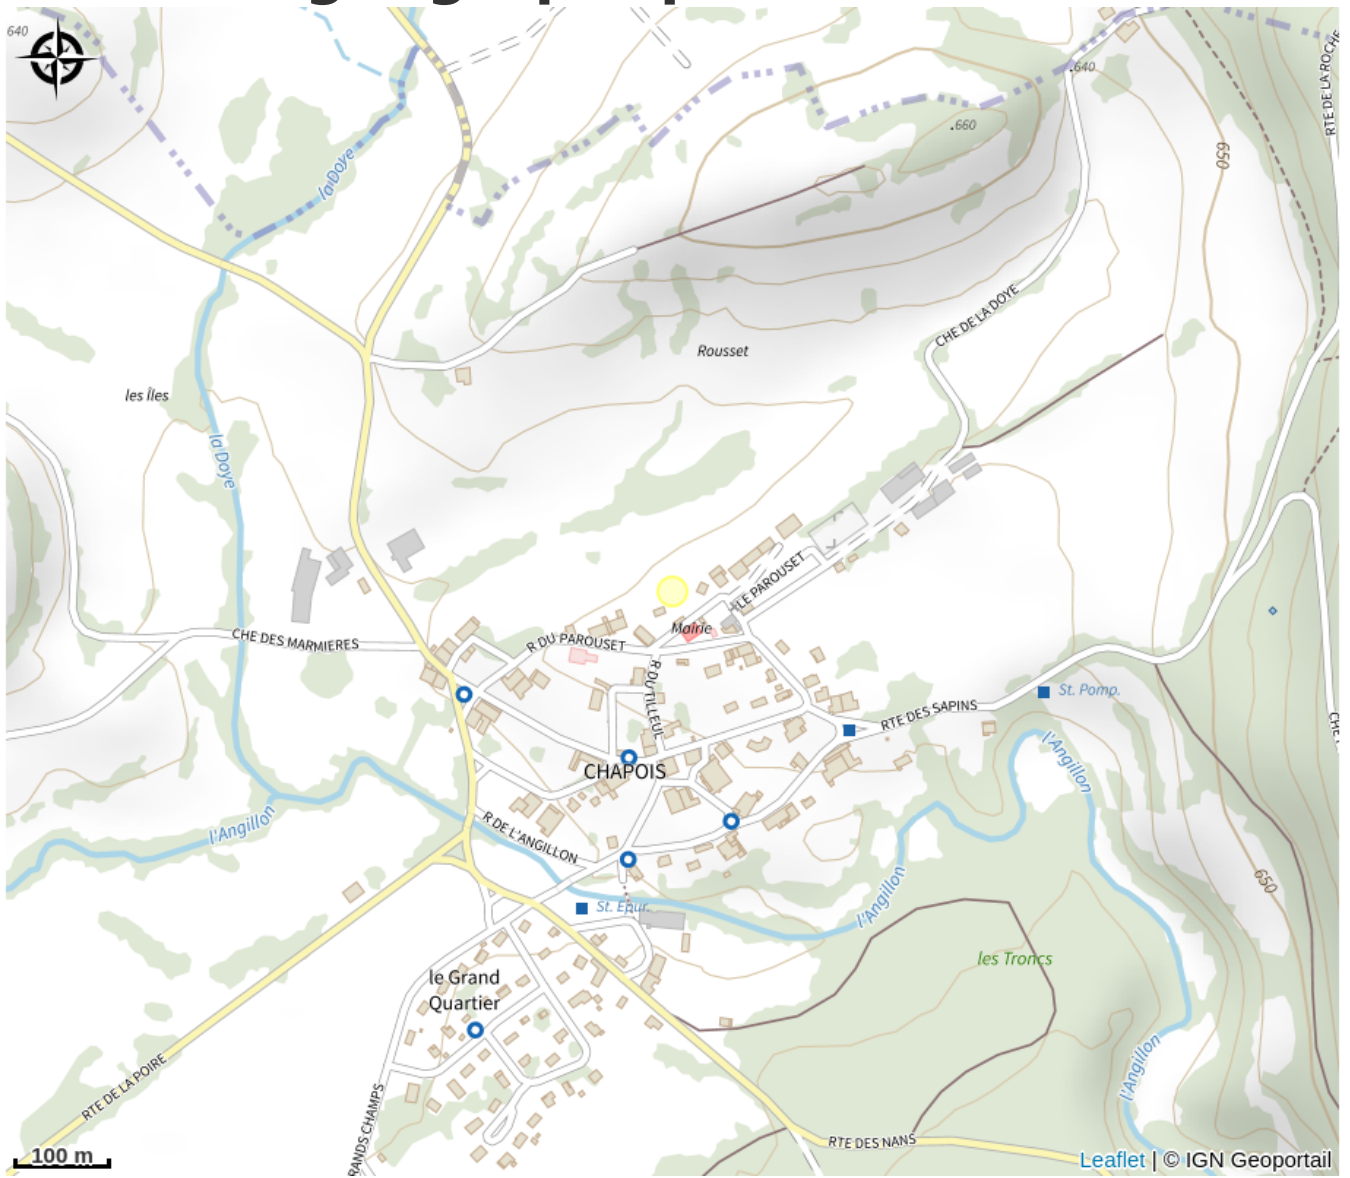

Étang des Vernes

Champagnole Nozeroy Jura

No photo

Infos pratiques

Catégorie : Sites Naturels

Situation géographique

Toutes les infos pratiques

Contact

Adresse :
39300 CHAPOIS