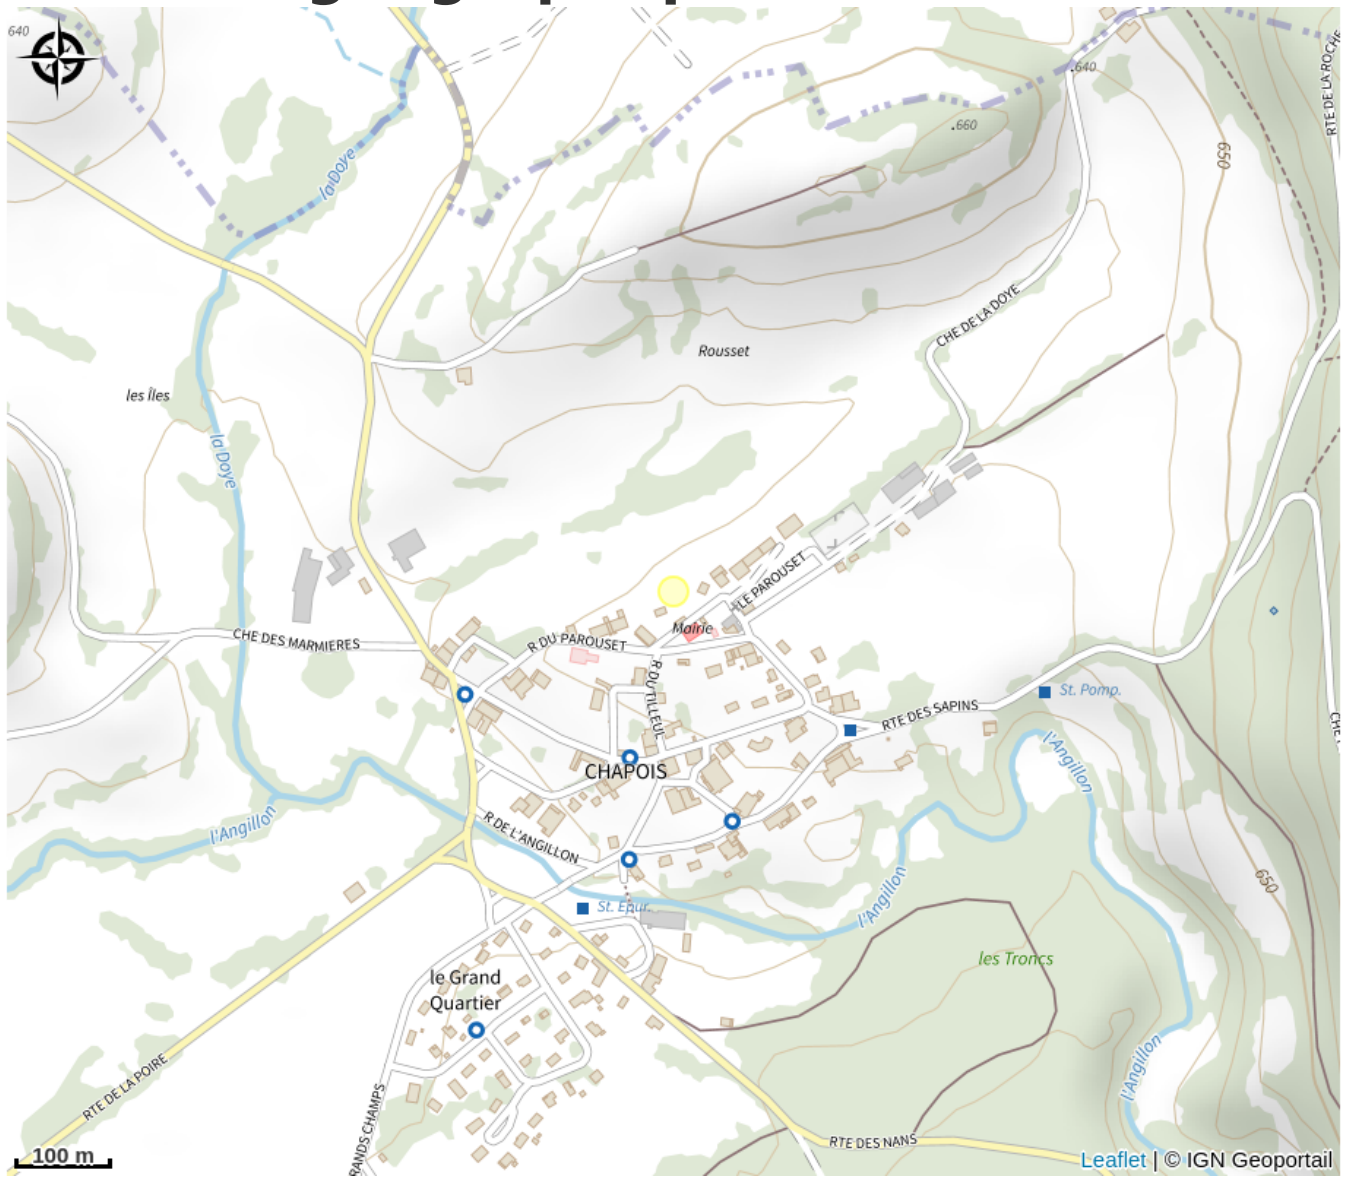

# Étang des Vernes

Champagnole Nozeroy Jura

No photo

## Infos pratiques

Catégorie : Sites Naturels

# Situation géographique