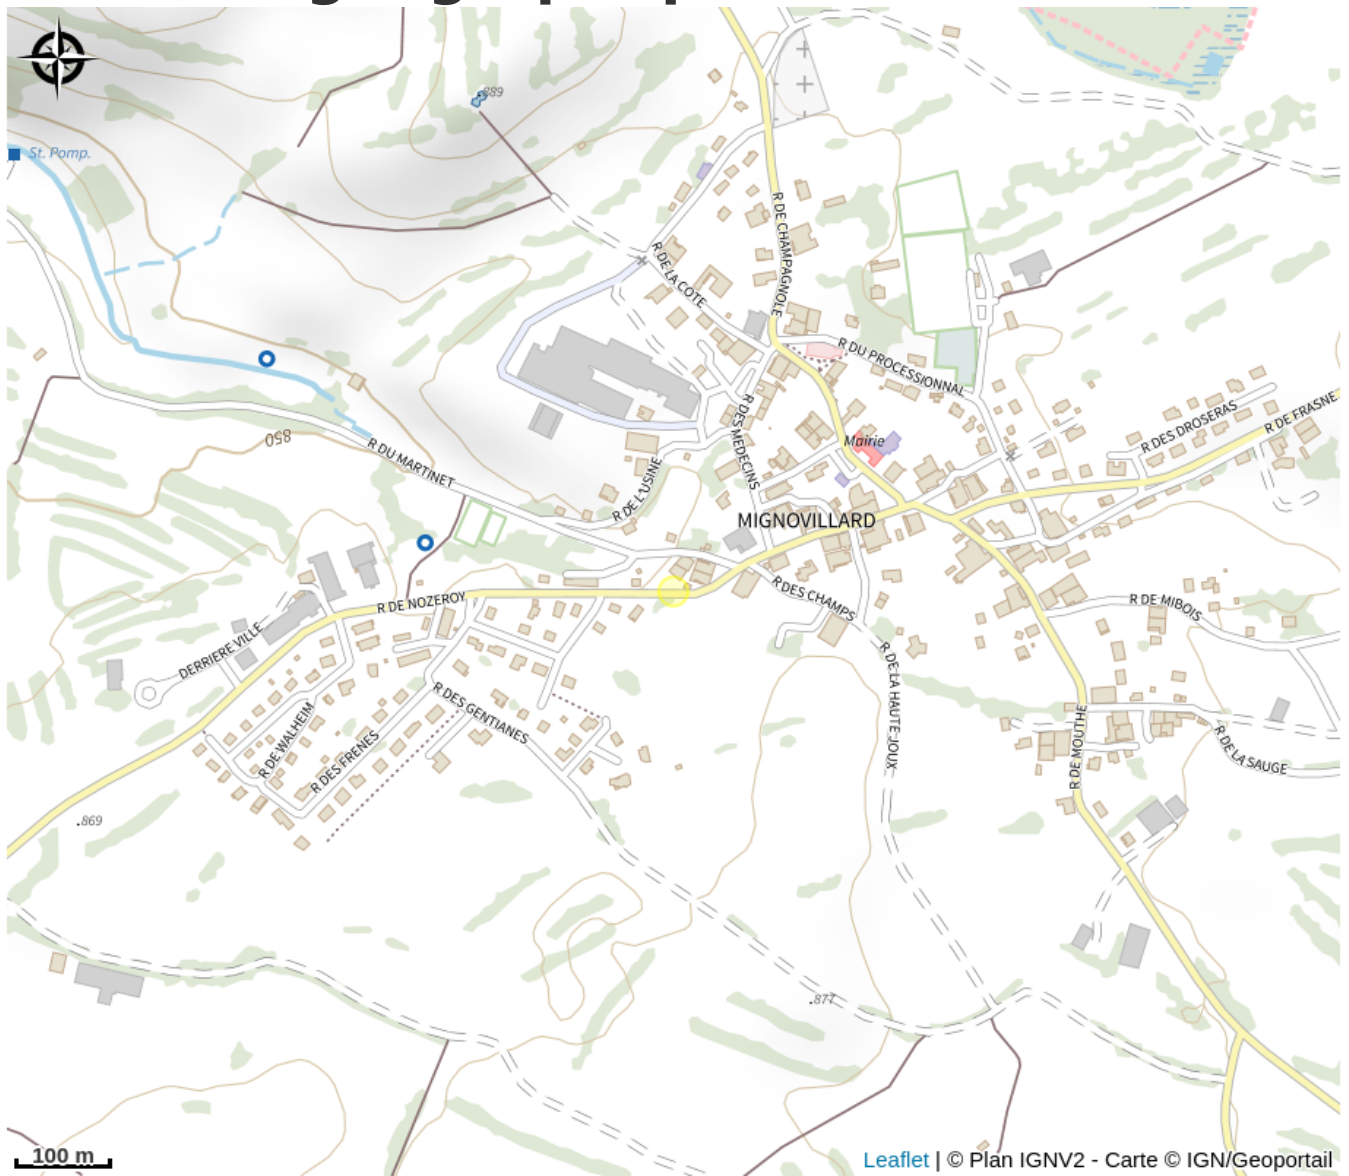

# Étang Fontaine Carré

Champagnole Nozeroy Jura

Crédit photo : etang\_mignovillard\_ete\_©CNJ\_08.2007 (6) (CC CNJ)

## Infos pratiques

Catégorie : Sites Naturels

# Description

Ouverture du 15 avril au 15 novembre.

Vente des cartes de pêche au Cocci Market.

# Situation géographique