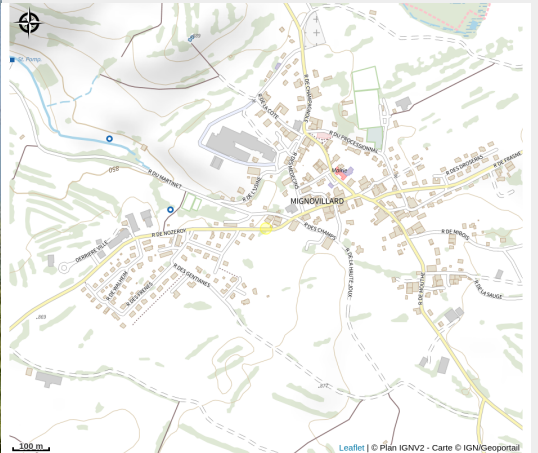

# Étang Fontaine Carré

Champagnole Nozeroy Jura

Crédit photo : etang\_mignovillard\_ete\_©CNJ\_08.2007 (6) (CC CNJ)

## Infos pratiques

Catégorie : Sites Naturels

# Situation géographique