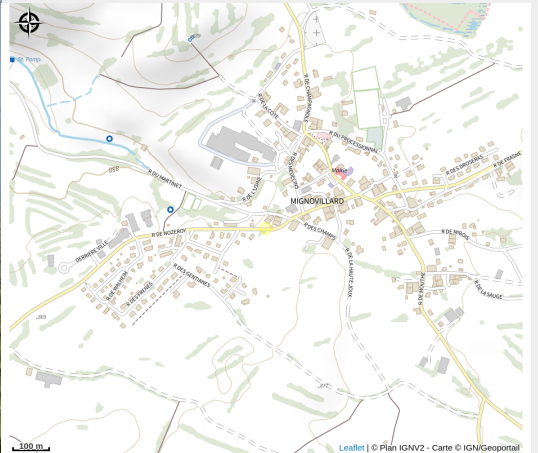

# Étang Fontaine Carré

Champagnole Nozeroy Jura

Crédit photo : etang\_mignovillard\_ete\_©CNJ\_08.2007 (6) (CC CNJ)

## Infos pratiques

Catégorie : Sites Naturels

# Description

Ouverture du 15 avril au 15 novembre.

Vente des cartes de pêche au Cocci Market.