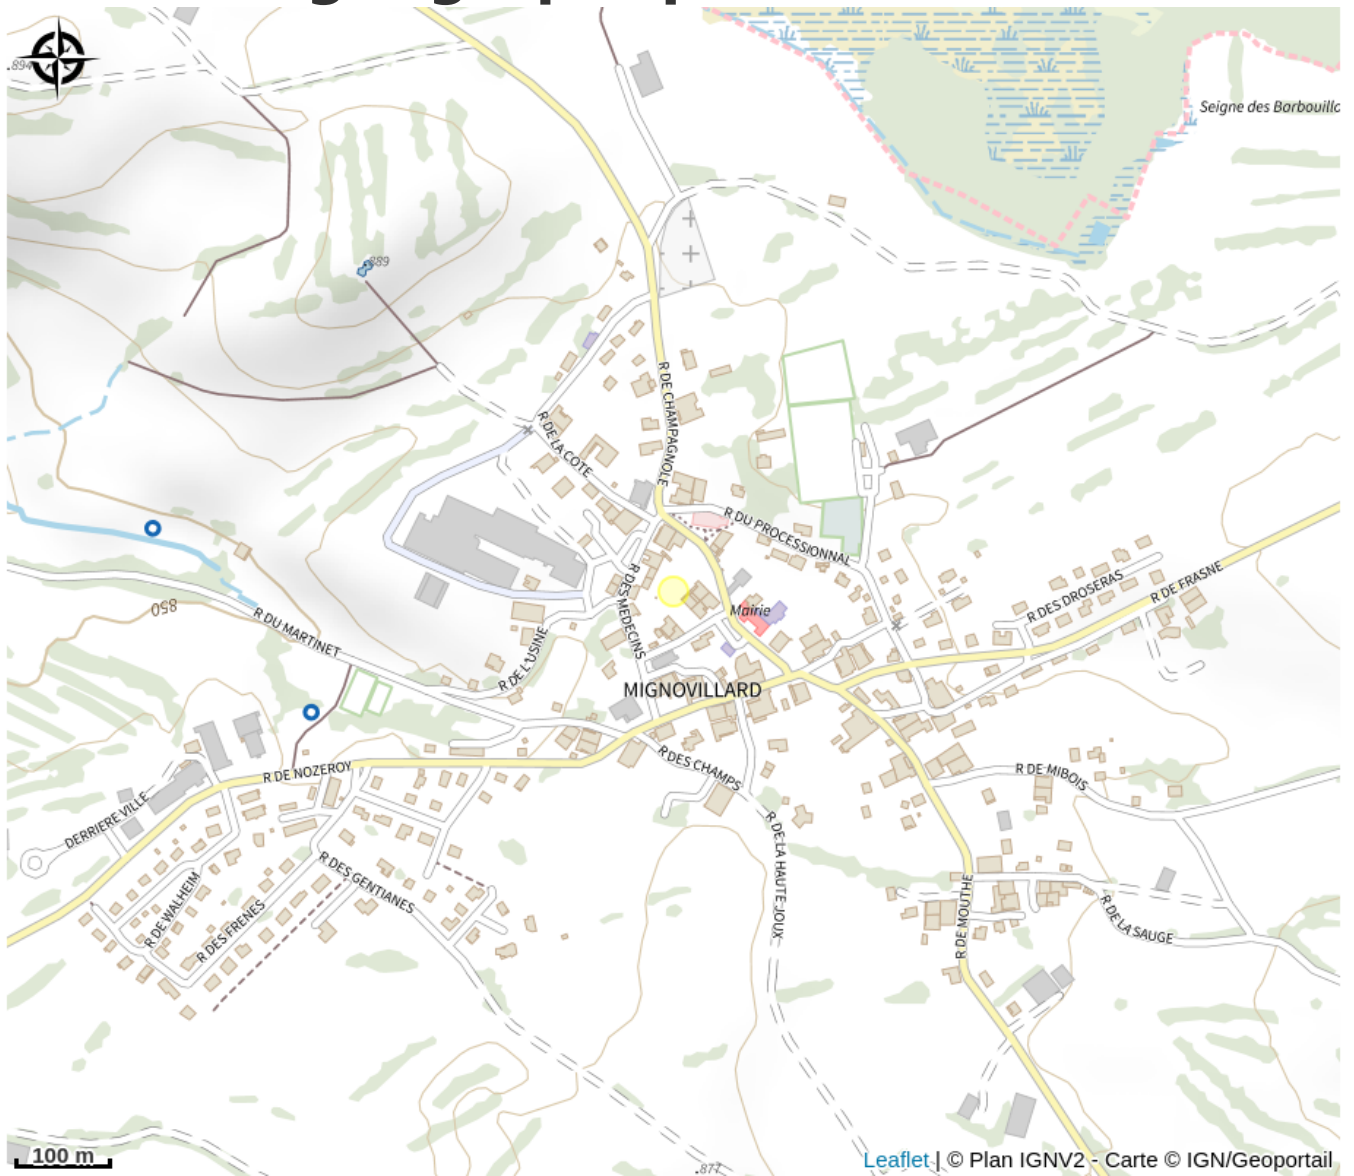

# Description

Venez découvrir les produits de notre coopérative, dans notre magasin (comté, morbier, raclette), situé au coeur du village de Mignovillard. Vins et produits régionaux.

Vente par correspondance.

# Situation géographique