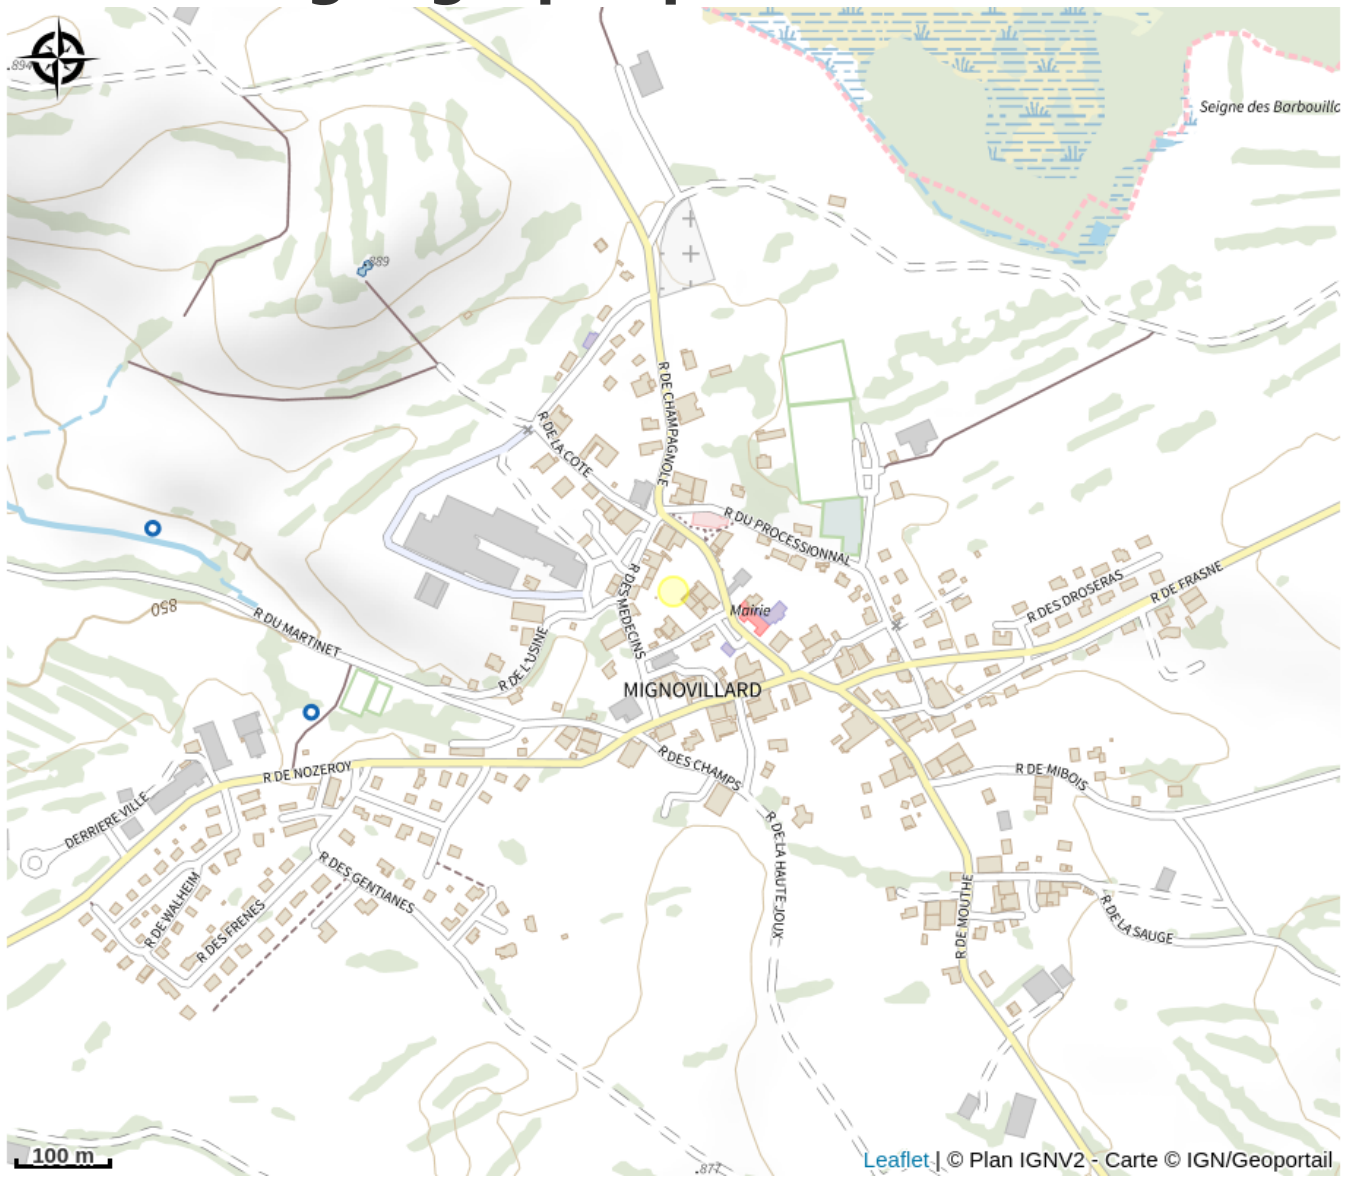

EURL Les Fromages du Plateau

Champagnole Nozeroy Jura

Crédit photo : LES FROMAGES DU PLATEAU EURL_1 (LES FROMAGES DU PLATEAU EURL)

Infos pratiques

Catégorie : Produits du terroir - vins

Description

Venez découvrir les produits de notre coopérative, dans notre magasin (comté, morbier, raclette), situé au coeur du village de Mignovillard. Vins et produits régionaux.

Vente par correspondance.

Magasin ouvert de 9h à 12h et de 16h30 à 19h. Dimanche et lundi, ouvert uniquement le matin.

Visites guidées gratuites (RDV à Petit-Villard à l'entrée de Bief-du-Fourg).

Réservation obligatoire.

Situation géographique

Toutes les infos pratiques

Contact

Adresse :

5 route de Frasne
39250 MIGNOVILLARD

lesfromagesduplateau@orange.fr

<https://www.fromagesduplateau.com>