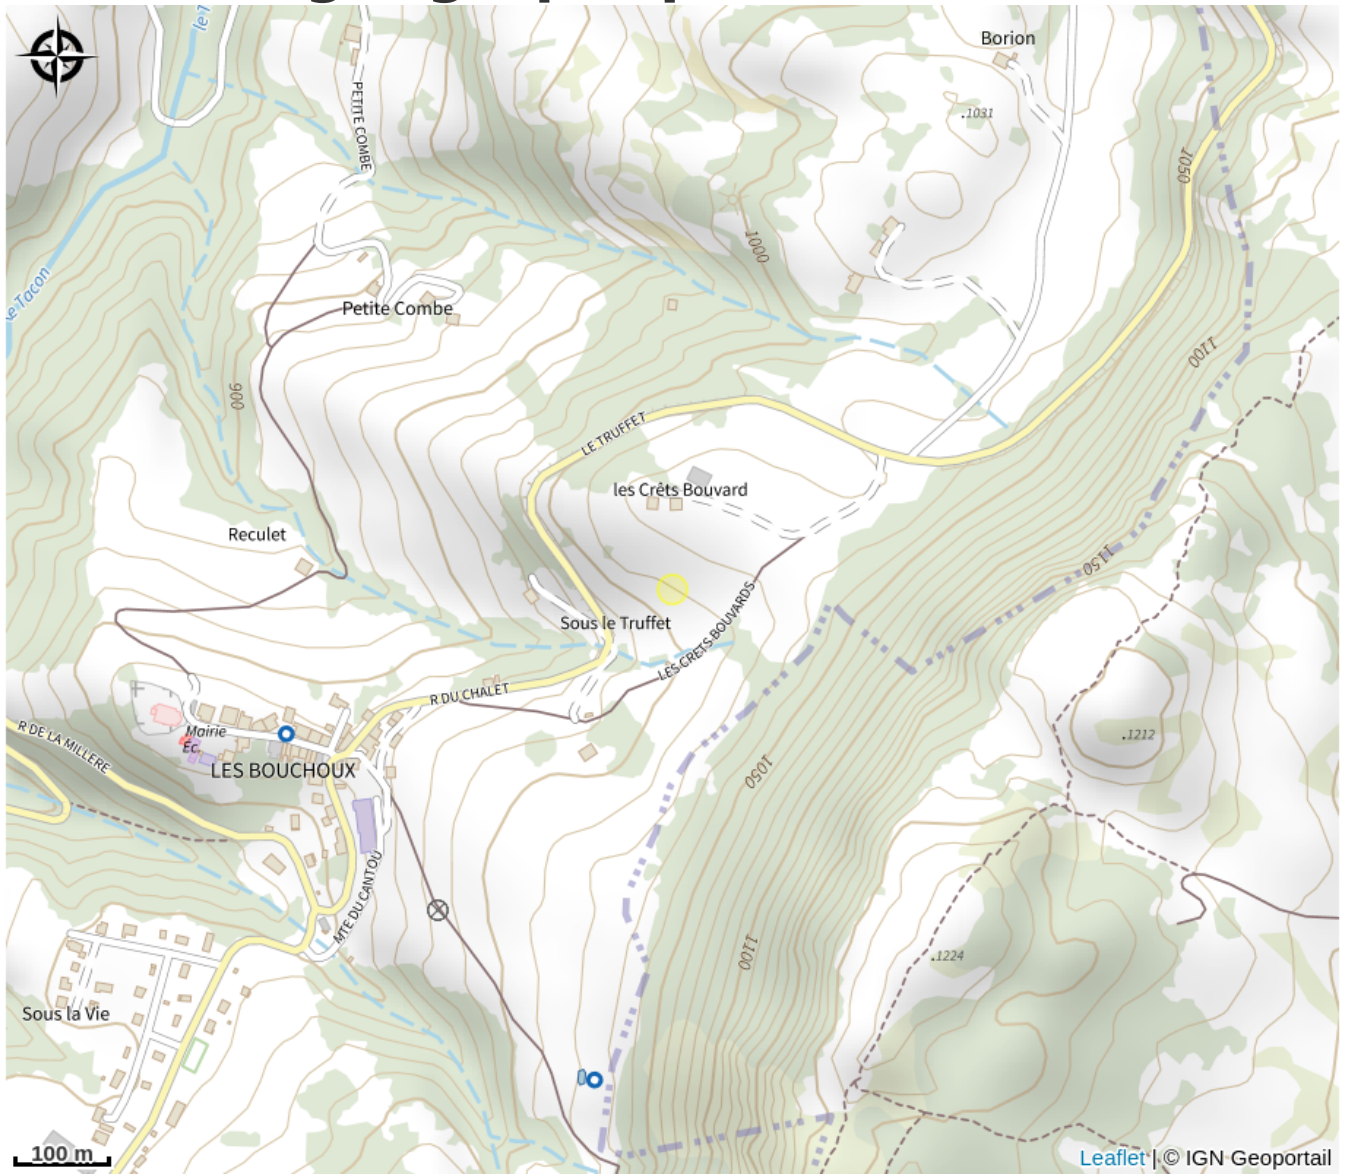

Ferme - La Ferme au Chapeau vert

Haut-Jura Saint-Claude

No photo

Infos pratiques

Catégorie : Produits du terroir - vins

Situation géographique

Toutes les infos pratiques

Contact