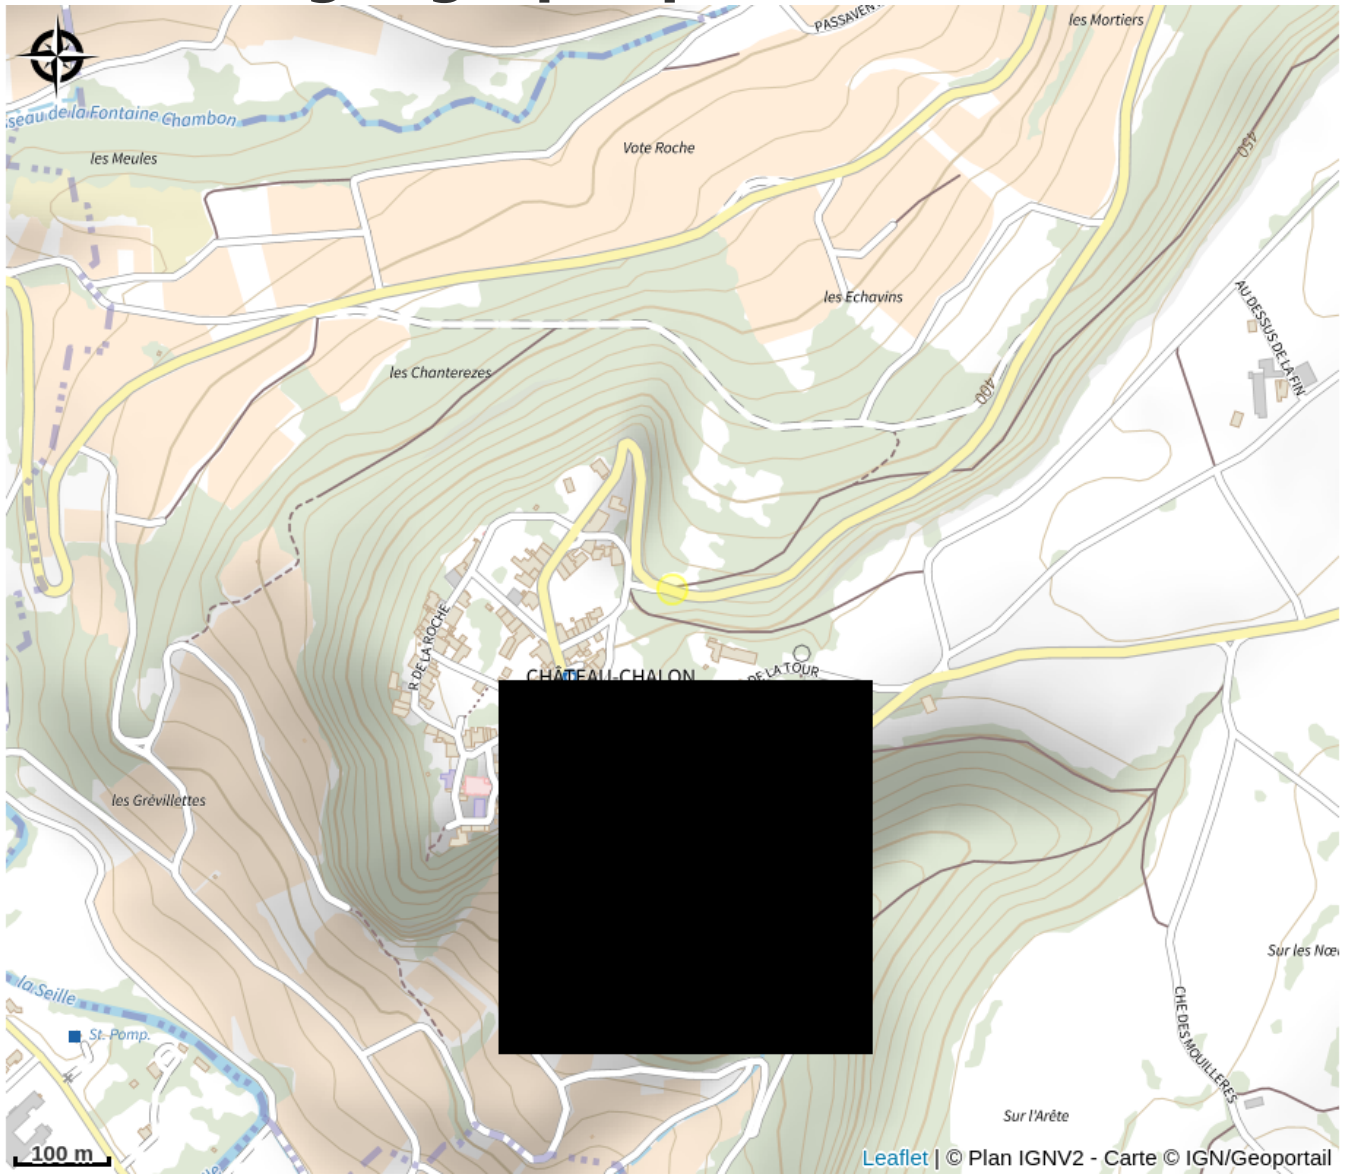

Situation géographique