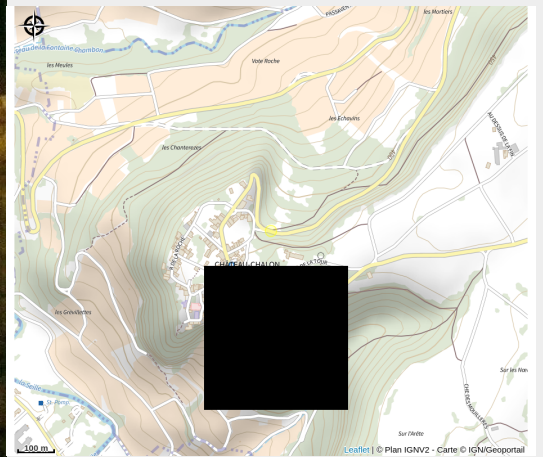

Fromagerie - vagne & cave d'affinage

Bresse Haute-Seille

Crédit photo : FROMAGERIE - VAGNE & CAVE D'AFFINAGE_1 (FROMAGERIE - VAGNE & CAVE D'AFFINAGE)

Infos pratiques

Catégorie : Produits du terroir - vins