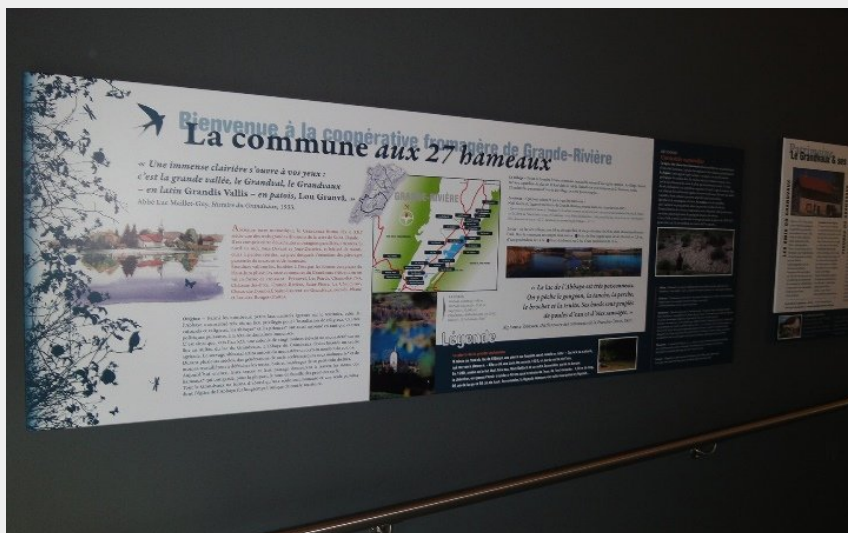

Fruitière de Grande Rivière - Morbier

Haut-Jura Grandvaux

Crédit photo : Galerie de visite (FRUITIERE DE GRANDE RIERE - MORBIER)

Infos pratiques

Catégorie : Produits du terroir -
vins

Description

Le magasin vous propose Comté, Morbier, crème, beurre, et divers produits régionaux (miel, vin, charcuterie...). Possibilité de passer commande par téléphone, expédition dans toute la France. Distrifrais 24h/24h à l'entrée du magasin (fonctionne uniquement avec CB).