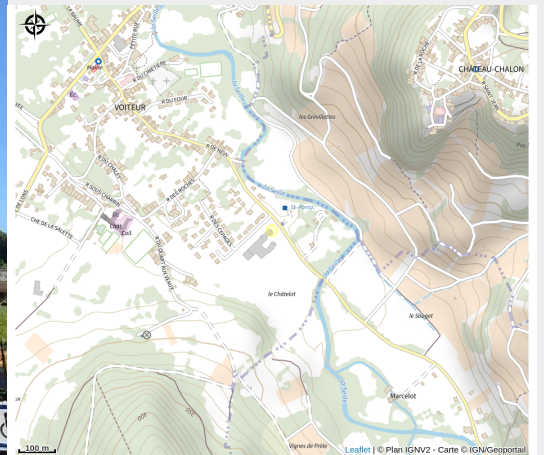

# Fruitière Vinicole de Voiteur

Bresse Haute-Seille

Crédit photo : Fruitière Vinicole Voiteur (fvv)

Ouvert 7j/7 toute l'année.

# Situation géographique