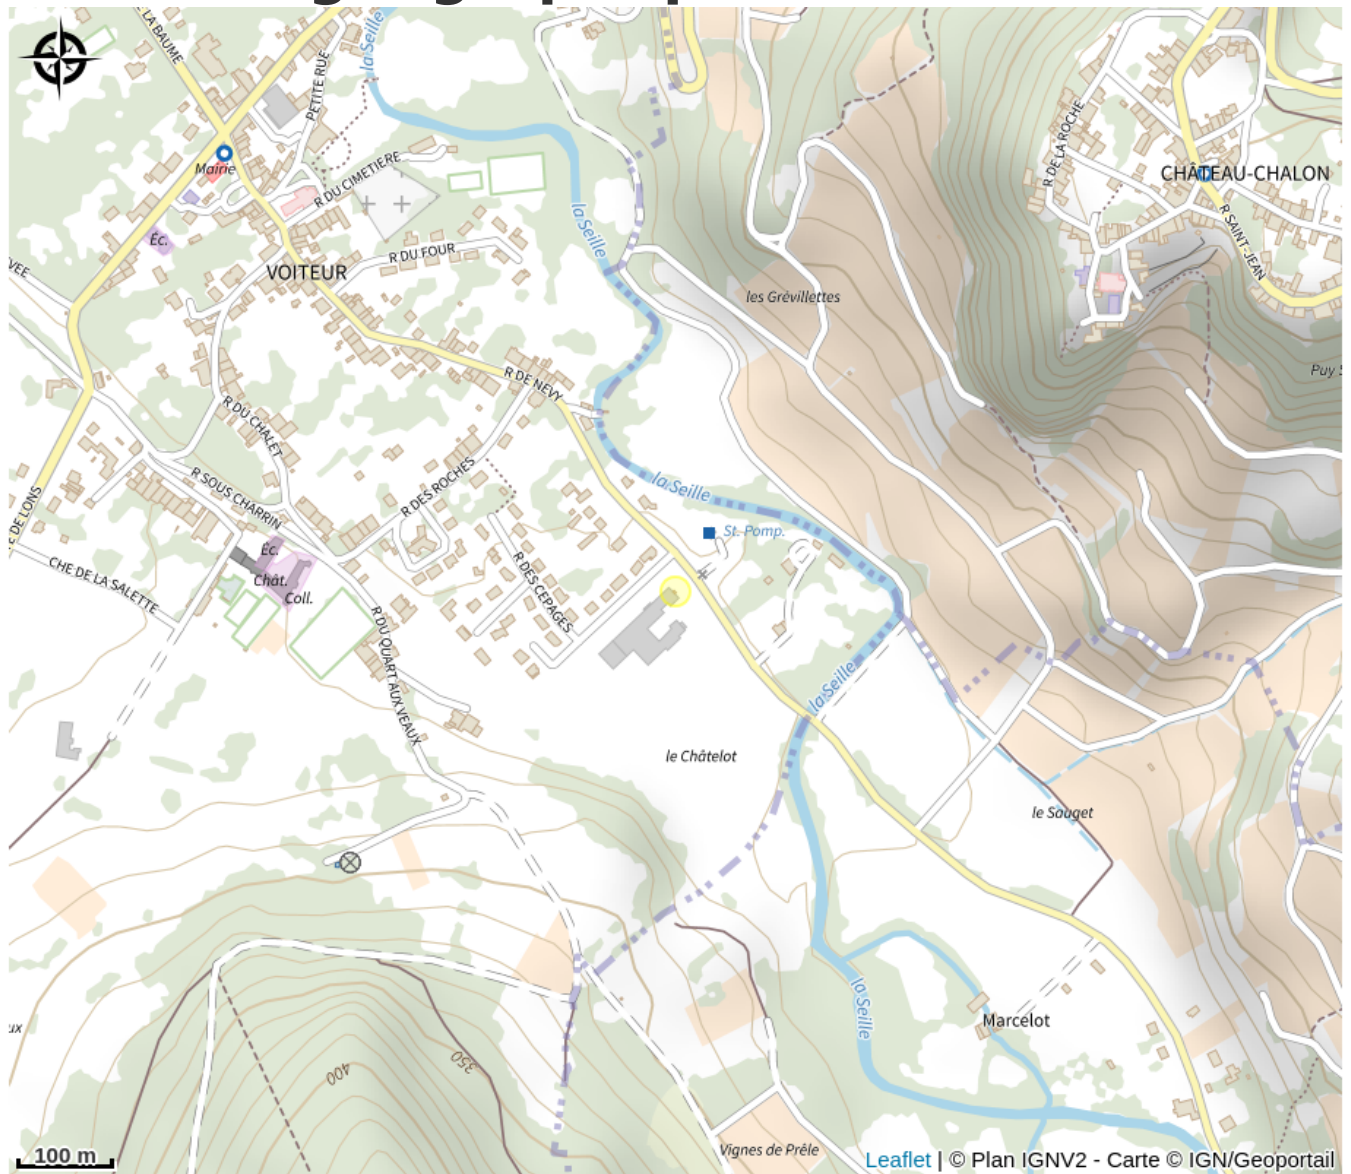

# Fruitière Vinicole de Voiteur

Bresse Haute-Seille

Crédit photo : Fruitière Vinicole Voiteur (fvv)

Ouvert 7j/7 toute l'année.

# Situation géographique