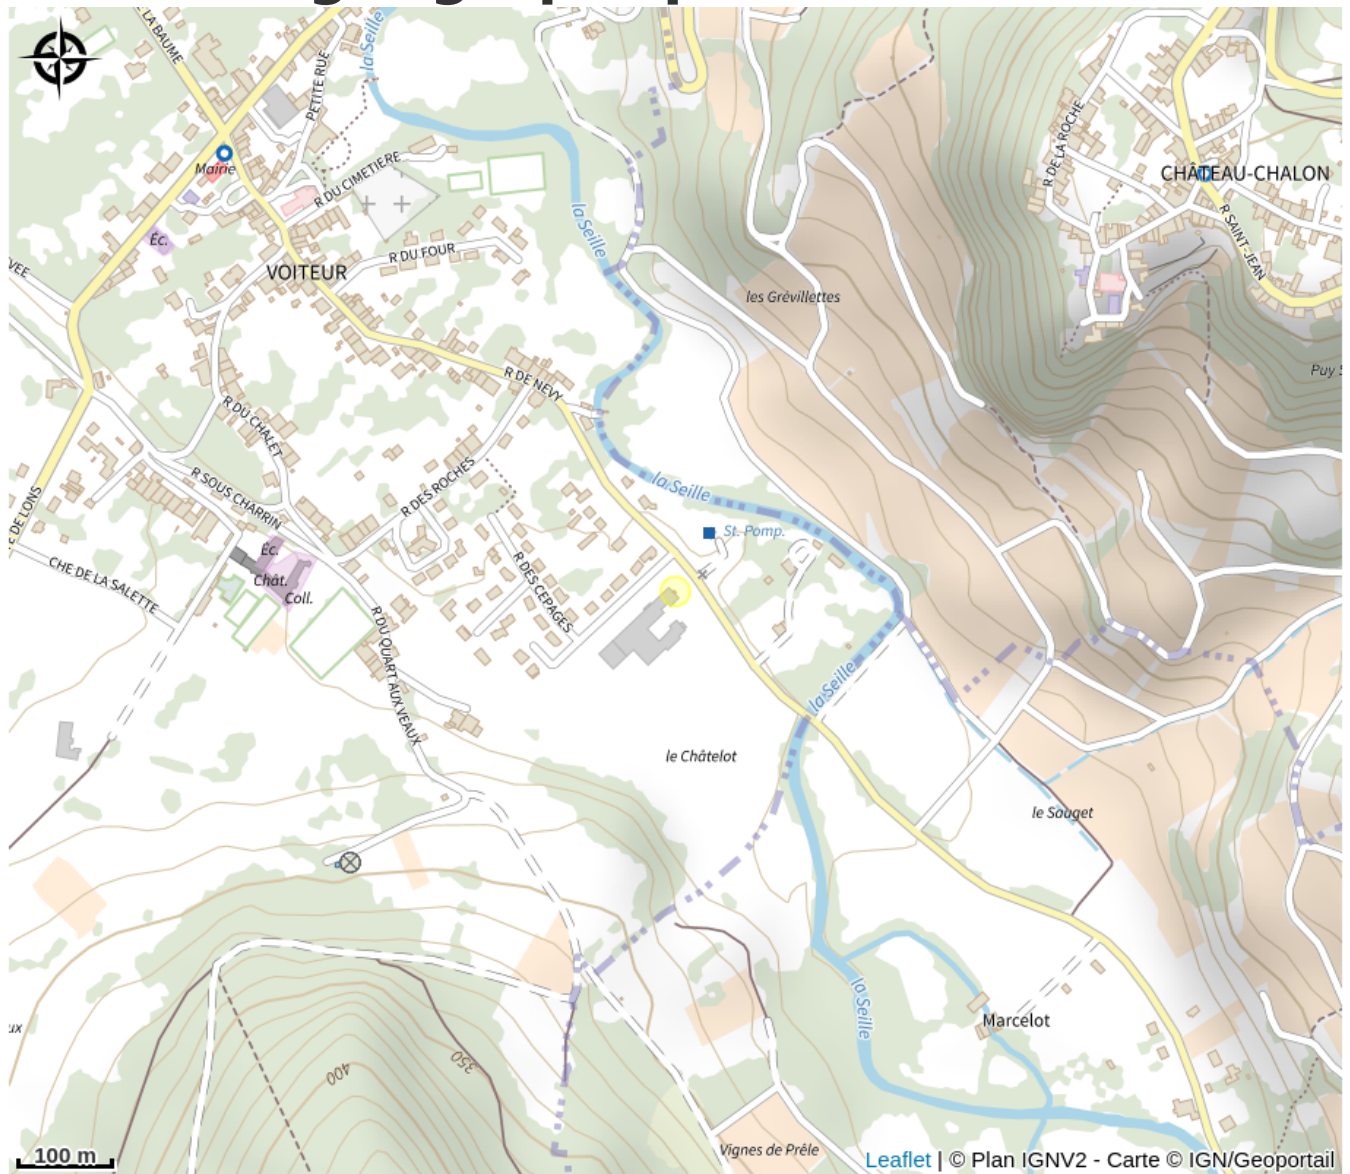

Fruitière Vinicole de Voiteur

Bresse Haute-Seille

Crédit photo : Fruitière Vinicole Voiteur (fvv)

Infos pratiques

Catégorie : Produits du terroir - vins

Description

Dégustation et vente de vins du Jura au détail : AOC Château-Chalon, AOC Côtes du Jura, AOC L'Etoile, Vin Jaune, Vin de Paille, y compris une petite gamme de Vin Bio, HVE et produits régionaux (fromage, miel).

Ouvert 7j/7 toute l'année.

Situation géographique

Toutes les infos pratiques

Contact

Adresse :

60 rue de Nevy
39210 VOITEUR

voiteur@fvv.fr

<https://www.fvv.fr/>