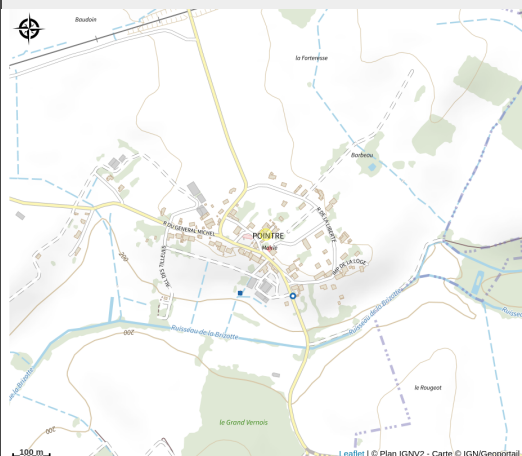

Jolyot Jérôme

Grand Dole

Crédit photo : Jérôme Jolyot (Jérôme Jolyot)

Infos pratiques

Catégorie : Artisanat

Description

La coutellerie artisanale à votre service : vente de couteaux uniques et fabrication sur-mesure.

Situation géographique

Toutes les infos pratiques

Contact

Adresse :

Impasse du Bras de Fer
39290 POINTRE

couteaux.jolyot@gmail.com

<https://jerome-jolyot.fr/>