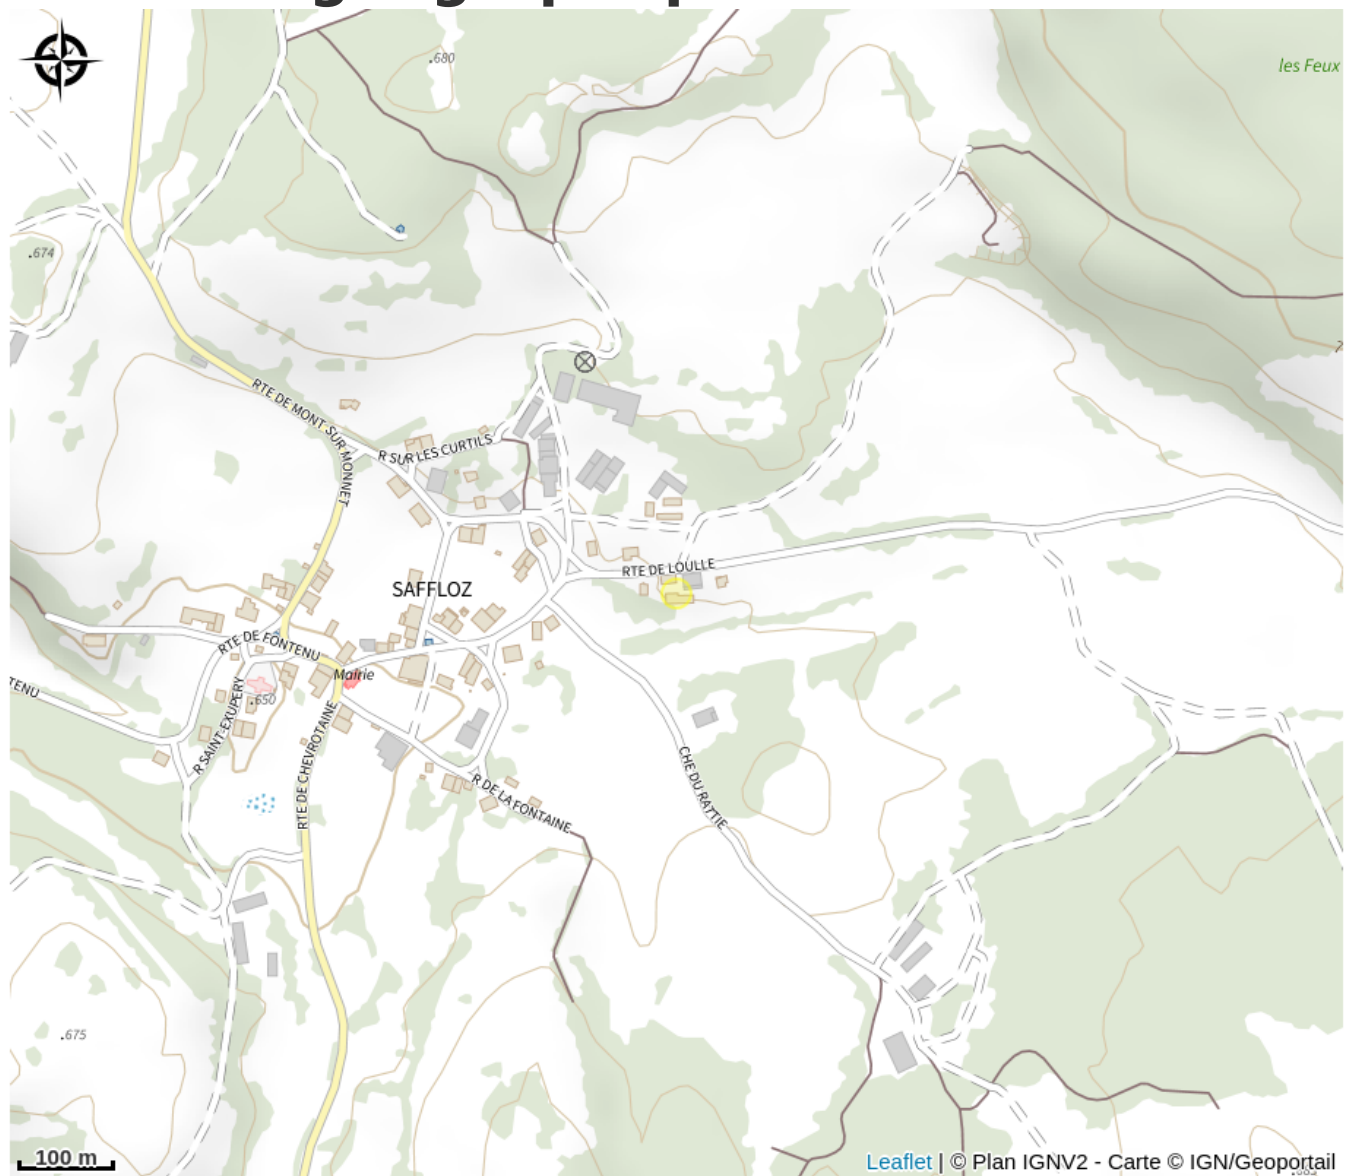

Jurabeille

Champagnole Nozeroy Jura

Crédit photo : Pages 26-31 -Itinéraires gourmands - Jurabeille (2) (Jurabeille)

Infos pratiques

Catégorie : Produits du terroir -
vins

Description

L'entreprise Jurabeille s'est implantée il y a plus d'un demi-siècle. Fondée par Jean Verjus dans les années soixante, elle a ensuite été coexploitée par ses deux fils, Jean-François et Olivier, pendant une trentaine d'années. Fin 2021, à la retraite de Jean-François, Maxime Colombet s'est joint à Olivier Verjus. À eux deux, les associés produisent chaque année, depuis la ruche jusqu'au conditionnement, quelque 20 tonnes de miel.

Situation géographique

Toutes les infos pratiques

Contact

Adresse :

26 route de Loulle
SAFFLOZ

jurabeille@wanadoo.fr

<http://www.jurabeille.com>