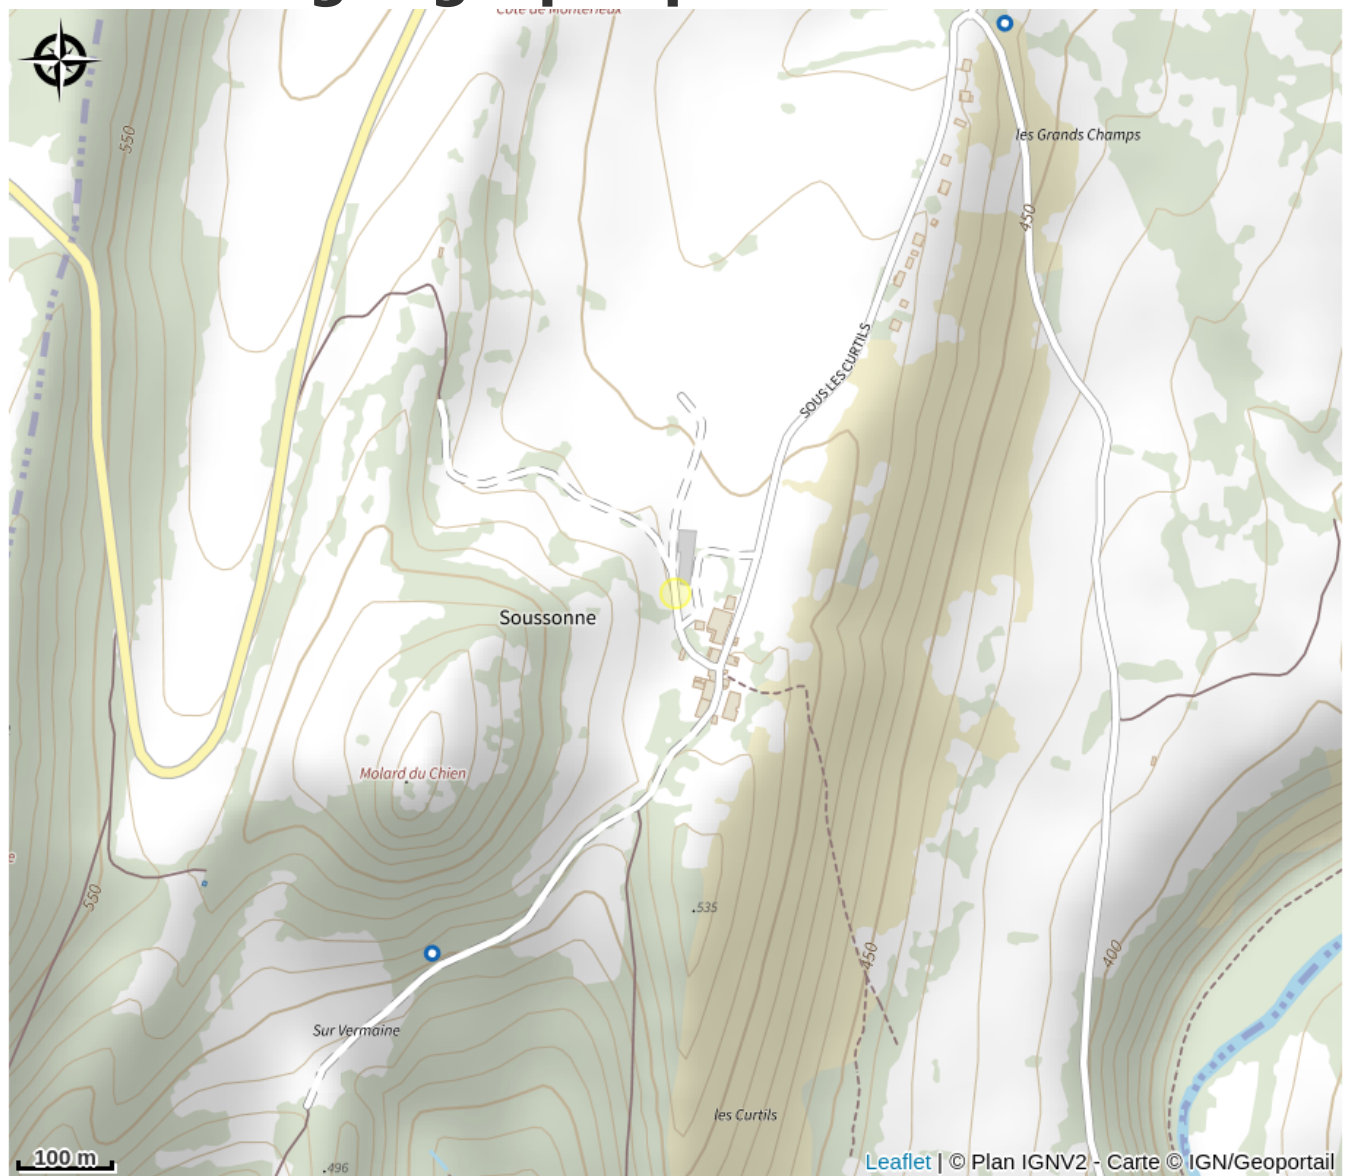

La ferme de Nathalie

Terre d'Émeraude

Crédit photo : savon-nathalie-big (je sais pas)

Infos pratiques

Catégorie : Produits du terroir - vins

Description

Petite élevage de 15 chèvres , élevé avec le plus grand respect et amour.

Situation géographique

Toutes les infos pratiques

Contact

Adresse :

Lieu-dit Soussonne
39240 VOSBLES-VALFIN