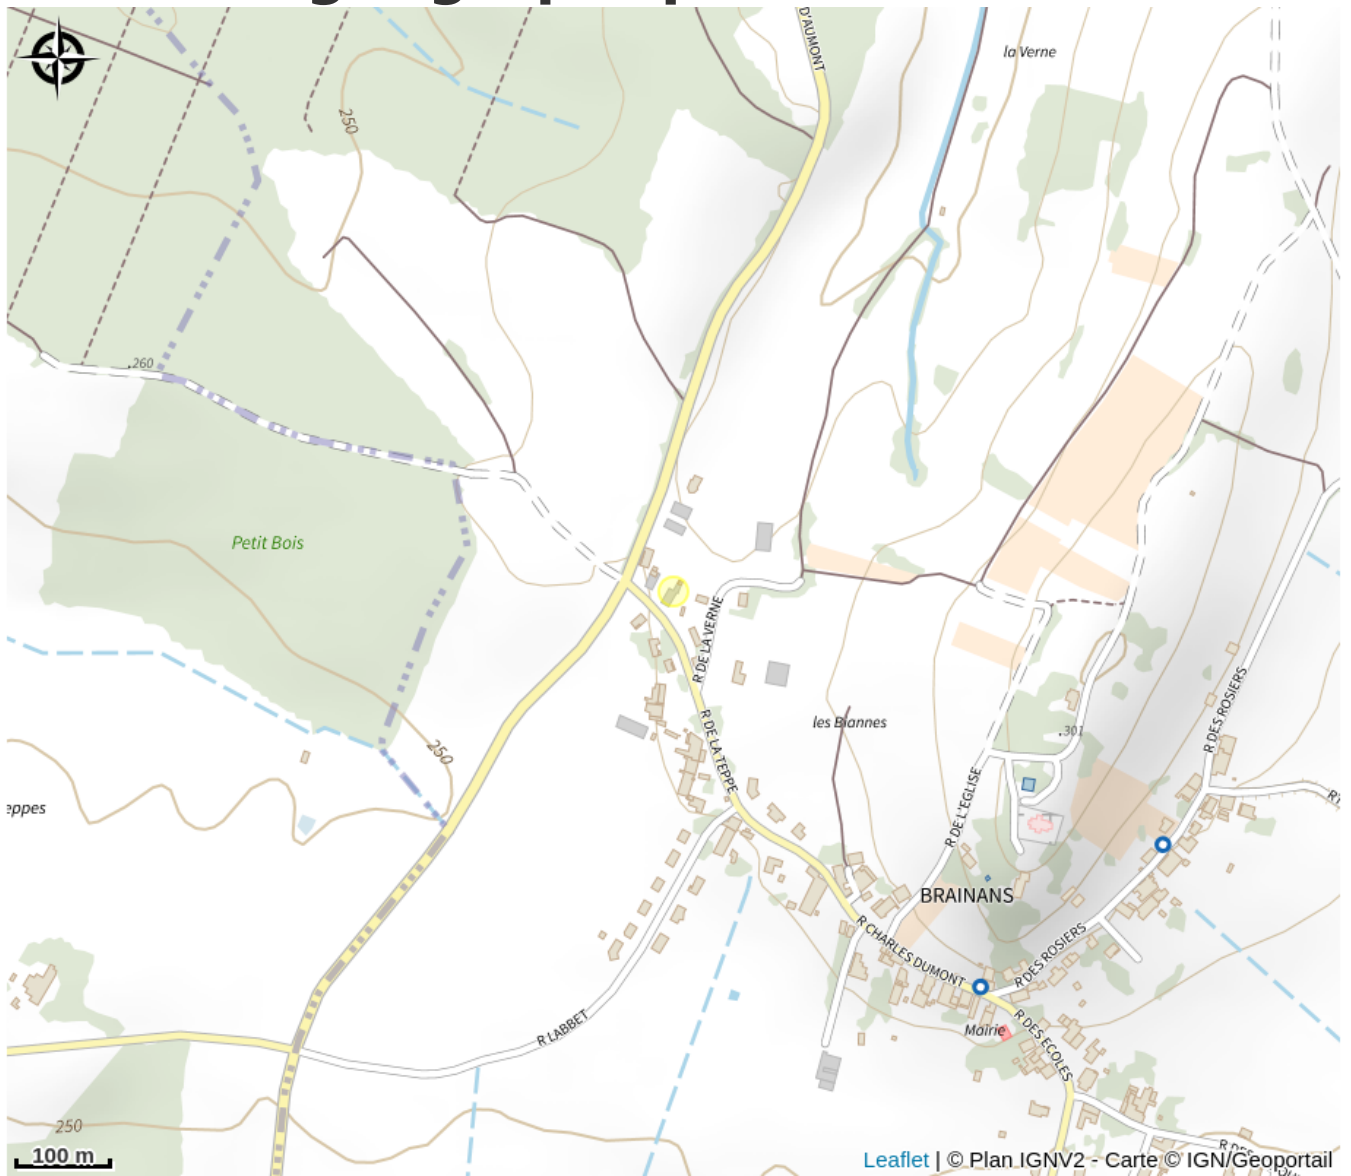

# Situation géographique

### Adresse :

1 Rue de la Teppe  
39800 BRAINANS

[brasseriela nocturne@gmail.com](mailto:brasseriela nocturne@gmail.com)

<https://www.biere-lanocturne.com/>