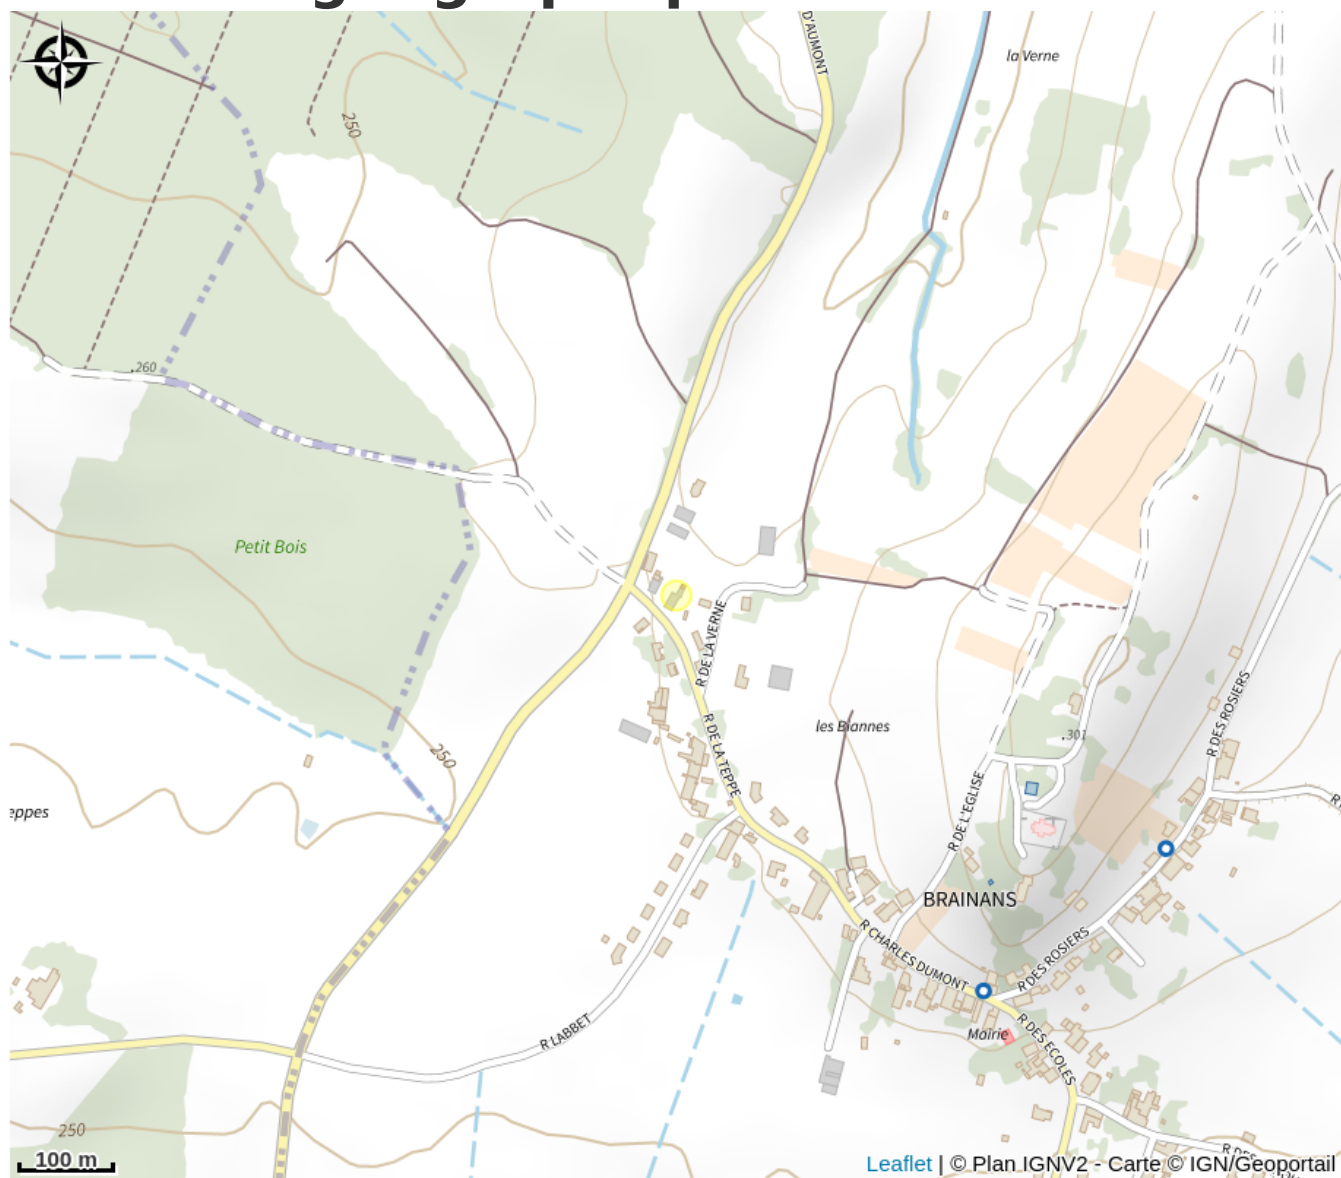

La Nocturne

Cœur du Jura - Arbois - Poligny - Salins

Crédit photo : 42639534_588778098205971_2334749015289102336_n (La Nocturne)

Infos pratiques

Catégorie : Produits du terroir - vins

Description

Bière artisanale & Naturelle brassée avec la lune.

Situation géographique

Toutes les infos pratiques

Contact

Adresse :

1 Rue de la Teppe
39800 BRAINANS

brasseriela nocturne@gmail.com
<https://www.biere-lanocturne.com/>