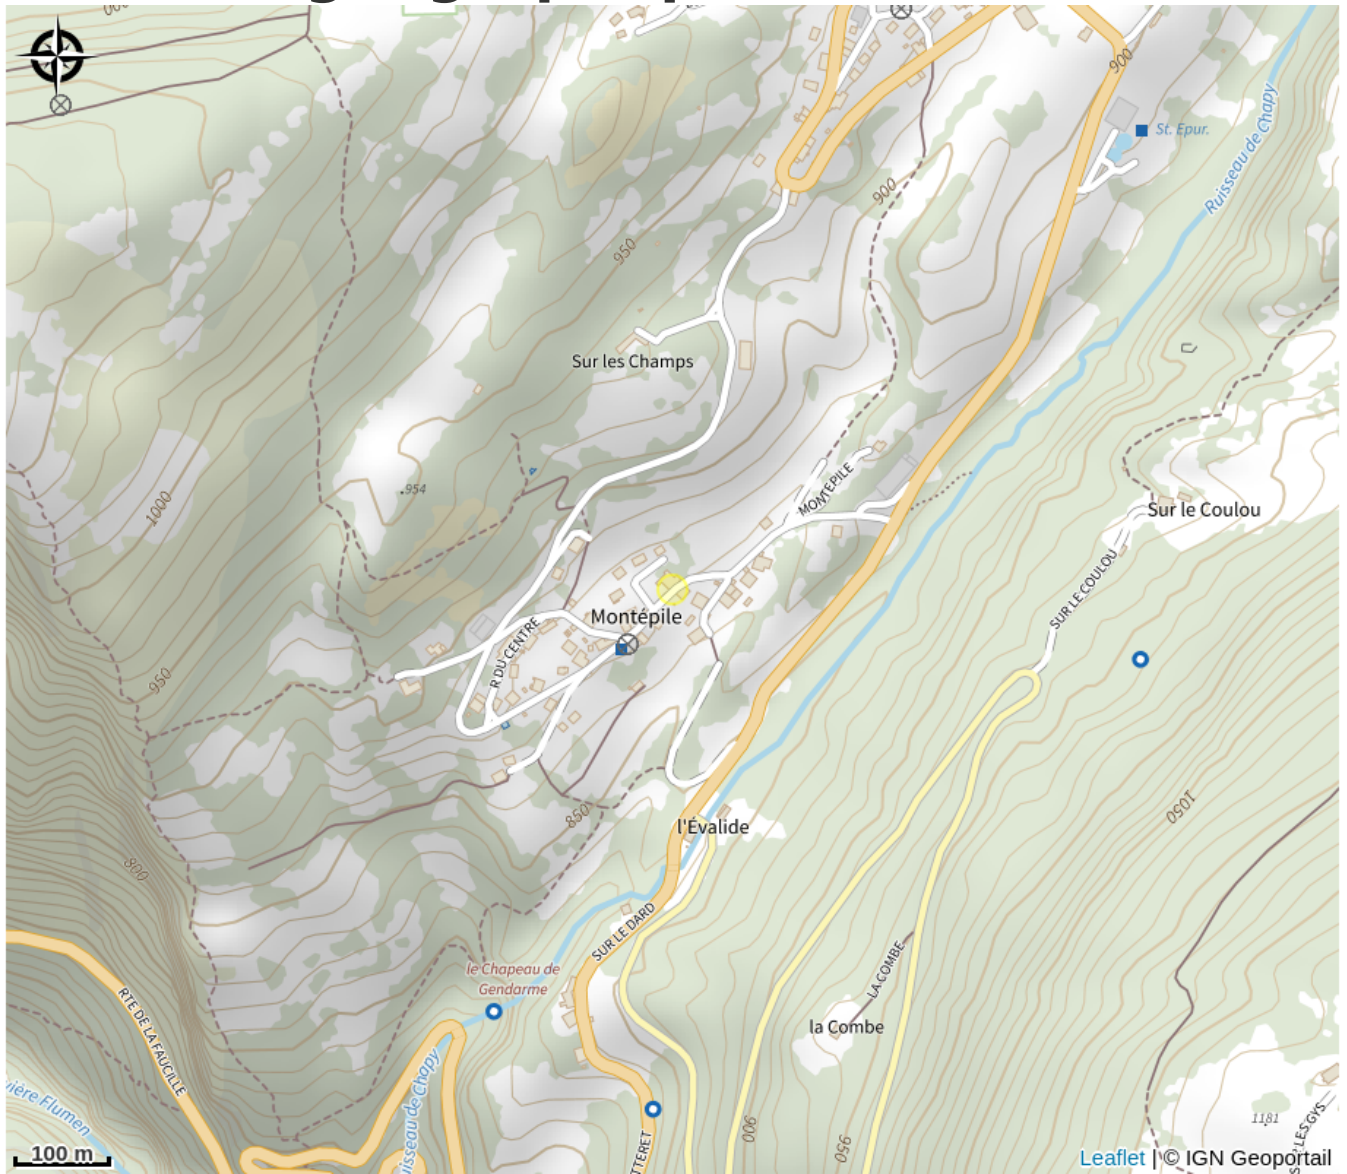

# Lapidaire Courbe-Michollet

Haut-Jura Saint-Claude

No photo

# Situation géographique

### Adresse :

279 Hameau de Montépile  
39310 SEPTMONCEL LES MOLUNES