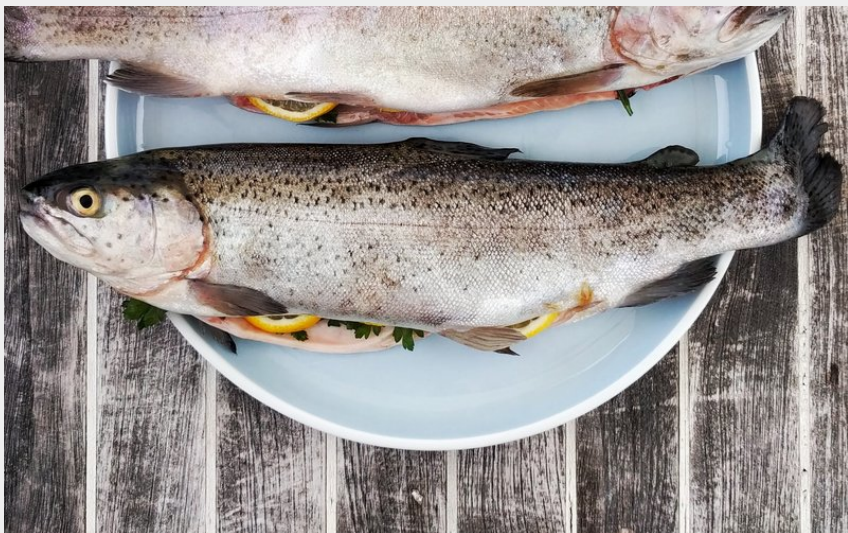

La Pisciculture des Grottes

Cœur du Jura - Arbois - Poligny - Salins

Crédit photo : gregor-moser-QGJJUqnEpCY-unsplash (Gregor Moser - Unsplash)

Infos pratiques

Catégorie : Produits du terroir - vins

Description

La pisciculture des Grottes est située dans la magnifique reculée des Planches près d'Arbois.

Ici, sont élevés des truites arc-en-ciel que vous pouvez retrouver au menu des restaurants des environs.

Vous souhaitez pêcher vous-même votre truite ?

C'est tout à fait possible ! L'équipe de la pisciculture vous fournira une canne, des grains de maïs et des précieux conseils.

Une activité très appréciée par les petits et les grands enfants!

Situation géographique