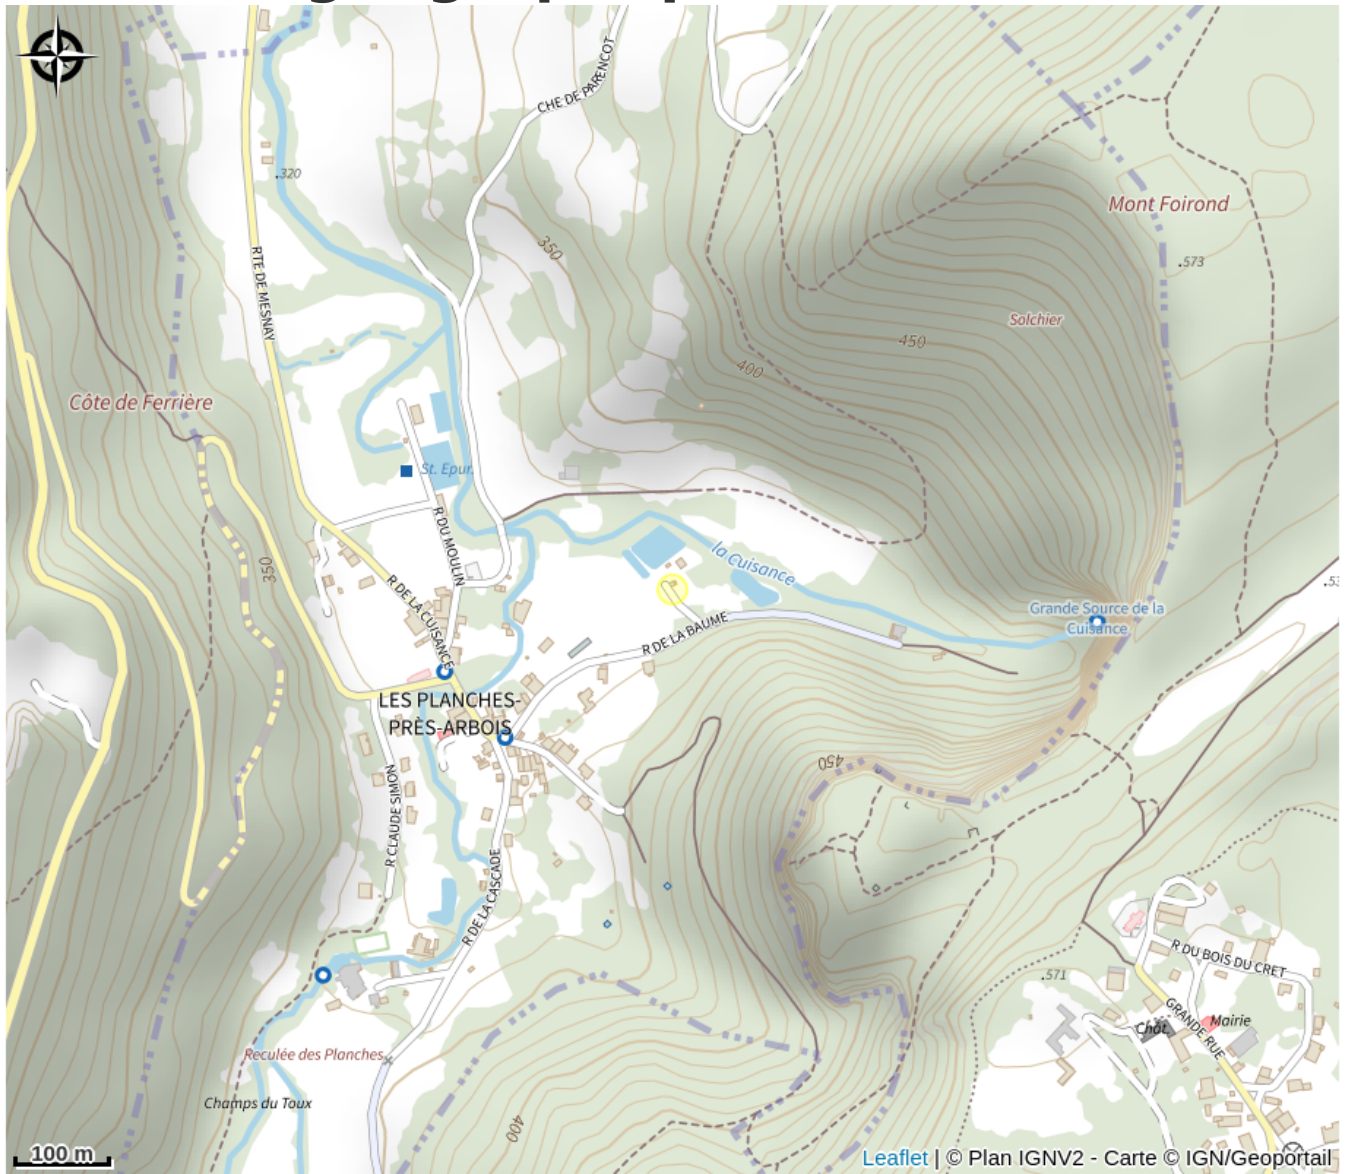

Situation géographique