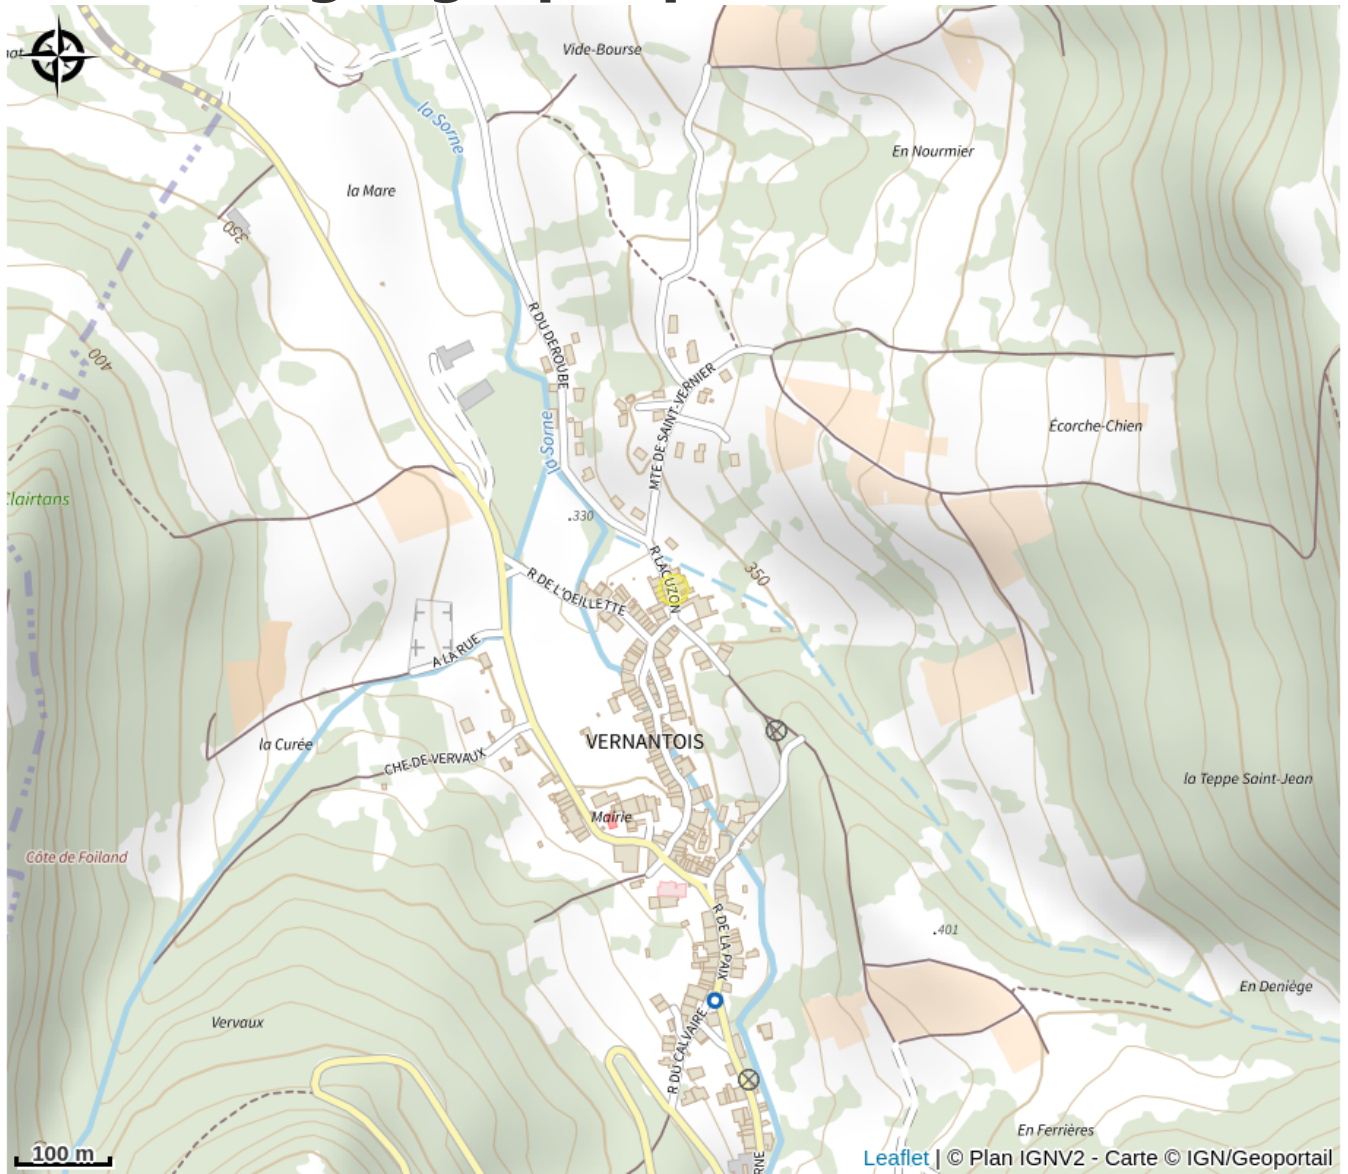

Situation géographique