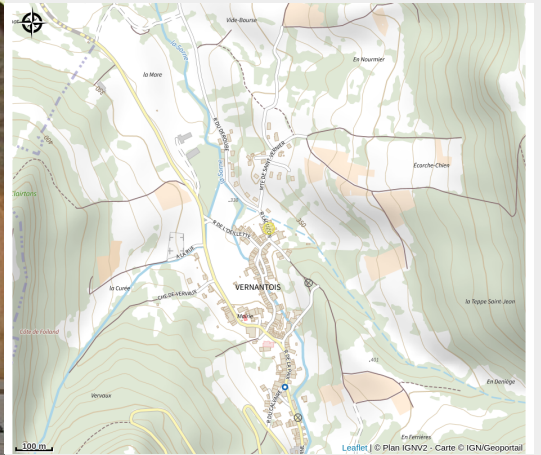

Les coteaux du Val de Sorne

Lons Agglomération

Crédit photo : VINS DU JURA - LES COTEAUX DU VAL DE SORNE_1 (VINS DU JURA - LES COTEAUX DU VAL DE SORNE)

Infos pratiques

Catégorie : Produits du terroir - vins

Description

Vins biologiques Côtes du Jura et alcools biologiques. Visites guidées gratuites du chai et des vignes.

Galerie d'art dans le caveau de dégustation.

Toutes les après midi (de préférence avec rendez-vous) ouvert tous les jours y compris week-end et jours fériés