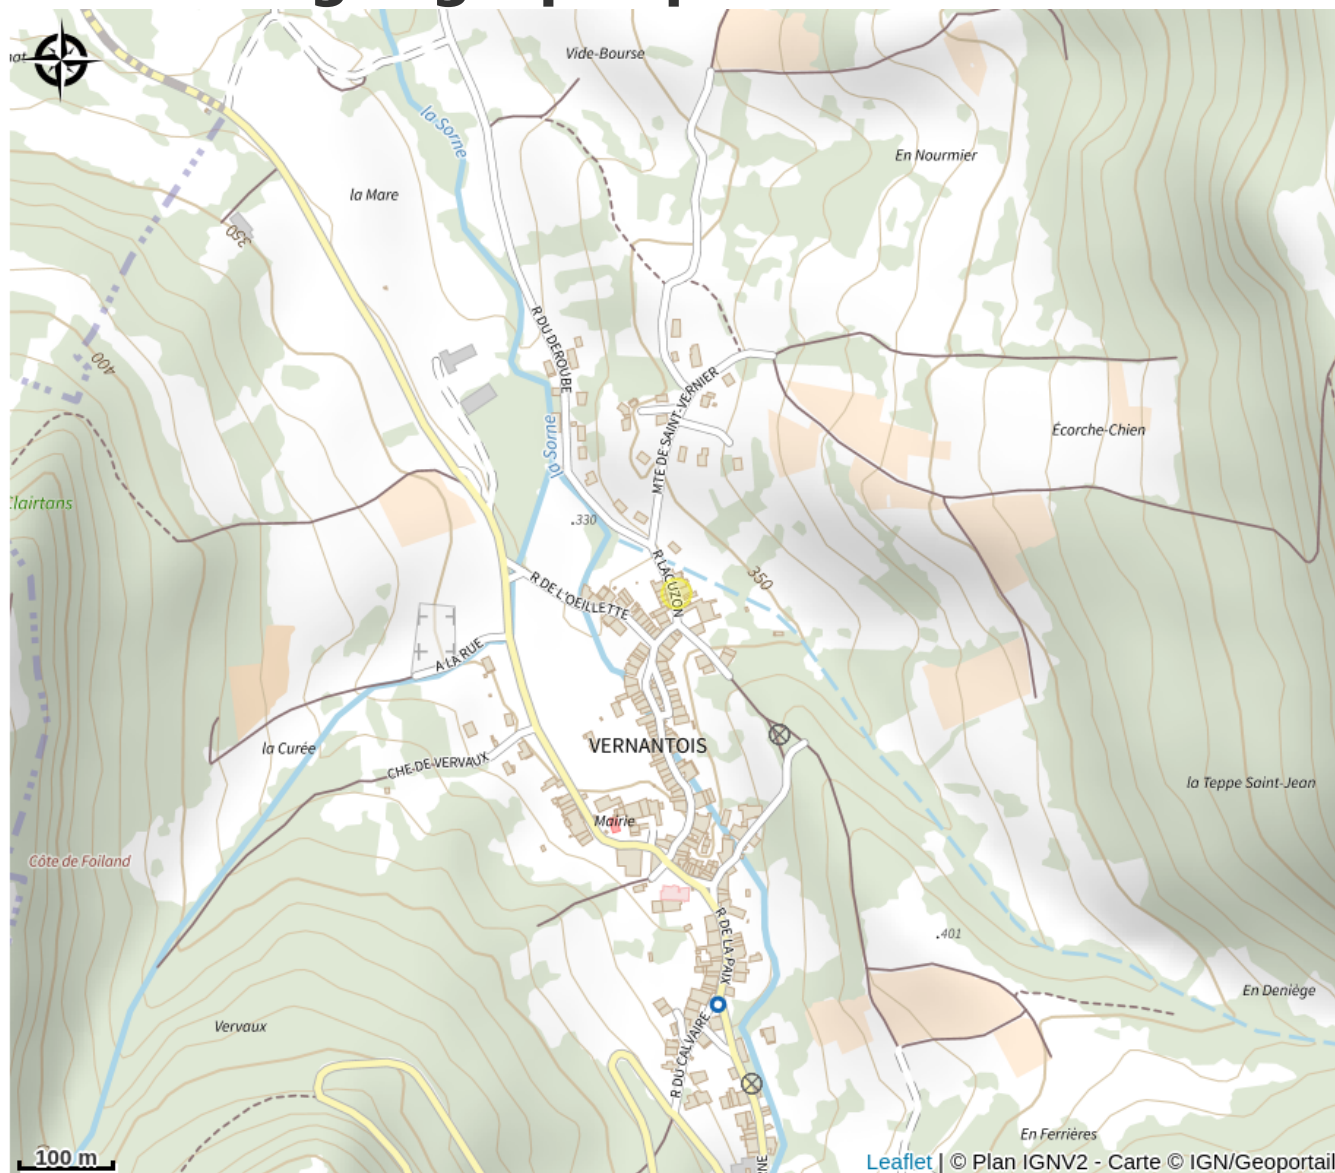

Situation géographique