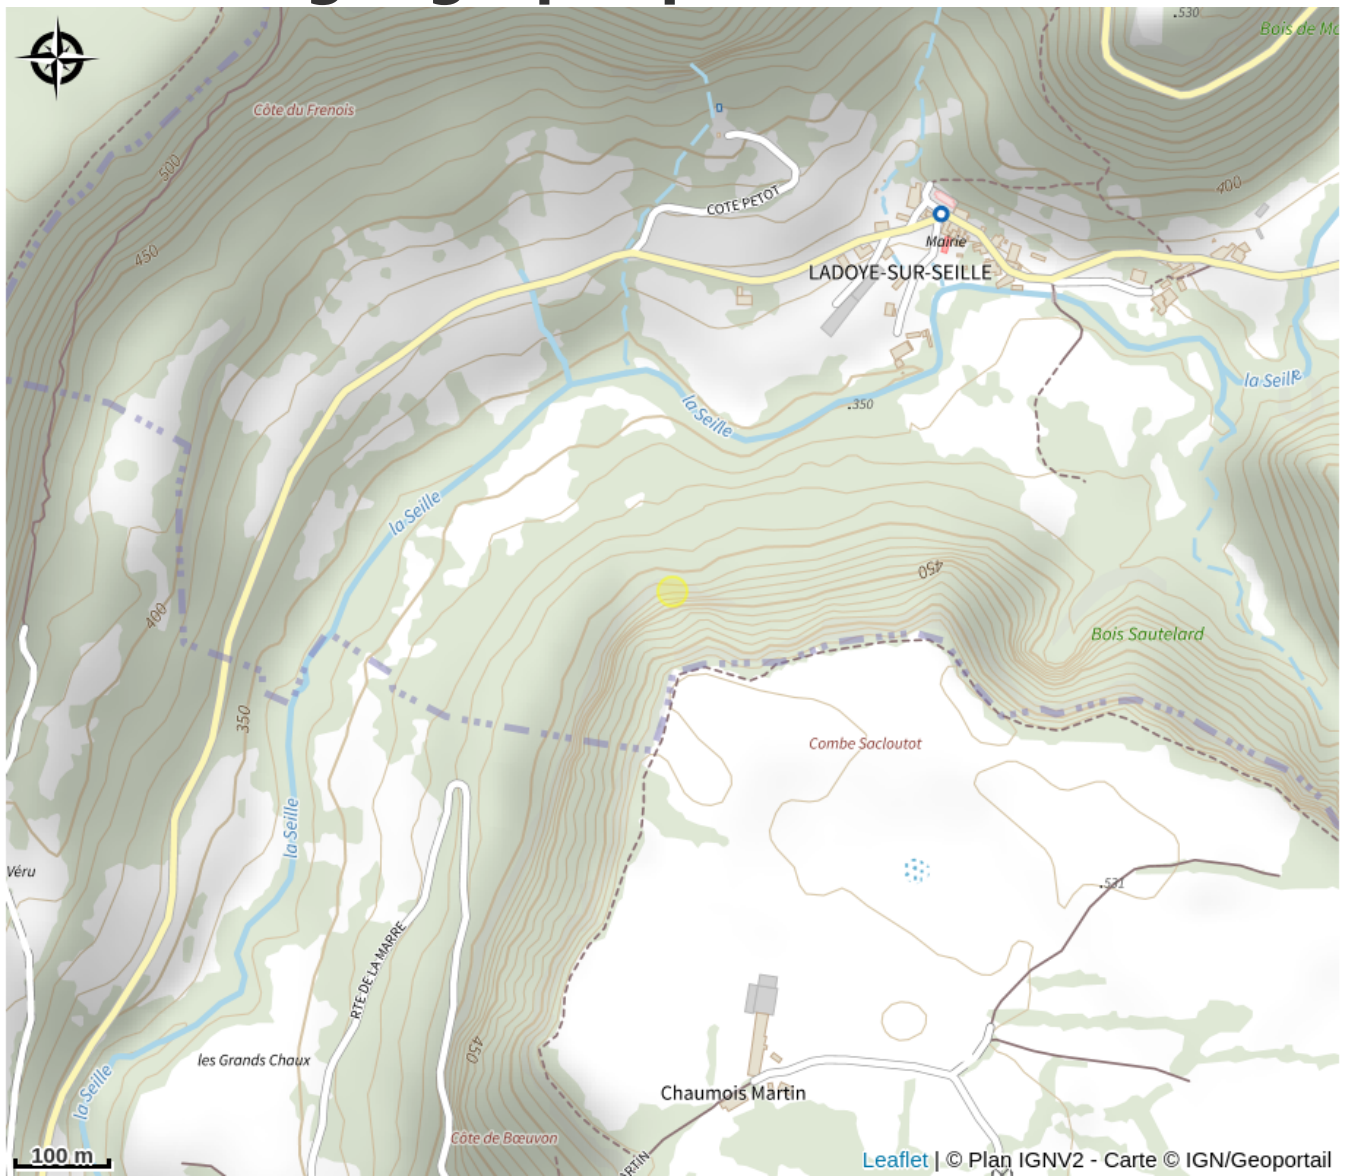

Les reculées de Blois sur Seille et Ladoye sur Seille

Bresse Haute-Seille

Crédit photo : Ladoye-sur-Seille (7) (OT JurAbsolu)

Infos pratiques

Catégorie : Sites Naturels

Description

Villages situés à proximité de l'un de l'autre, au fond de reculées. Les reculées de Blois-sur-Seille et de Ladoye-sur-Seille font partie du site Natura 2000, lequel protège l'ensemble des reculées de la Haute Seille avec celle de Baume-les-Messieurs.

Situation géographique

Toutes les infos pratiques

Contact

Adresse :

39210 LADOYE-SUR-SEILLE