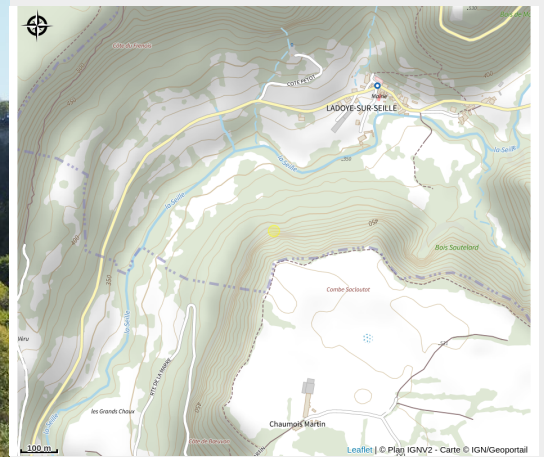

Les reculées de Blois sur Seille et Ladoye sur Seille

Bresse Haute-Seille

Crédit photo : Ladoye-sur-Seille (7) (OT JurAbsolu)

Infos pratiques

Catégorie : Sites Naturels

Description

Villages situés à proximité de l'un de l'autre, au fond de reculées. Les reculées de Blois-sur-Seille et de Ladoye-sur-Seille font partie du site Natura 2000, lequel protège l'ensemble des reculées de la Haute Seille avec celle de Baume-les-Messieurs.

Situation géographique

Toutes les infos pratiques

Contact

Adresse :

39210 LADOYE-SUR-SEILLE