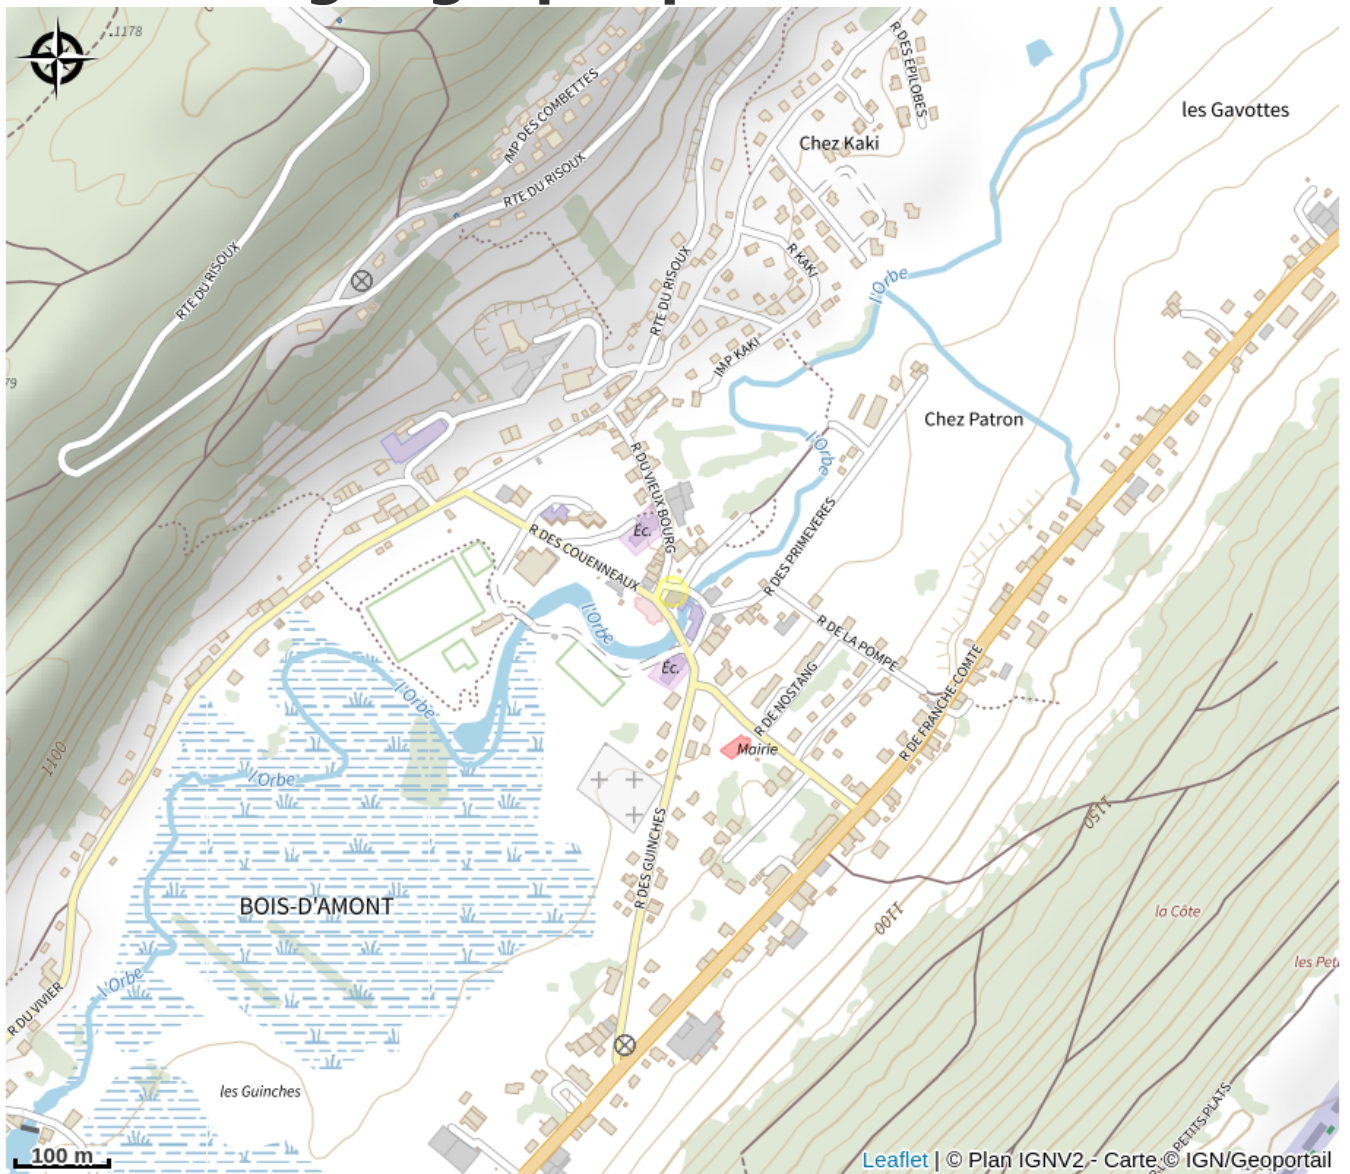

Situation géographique