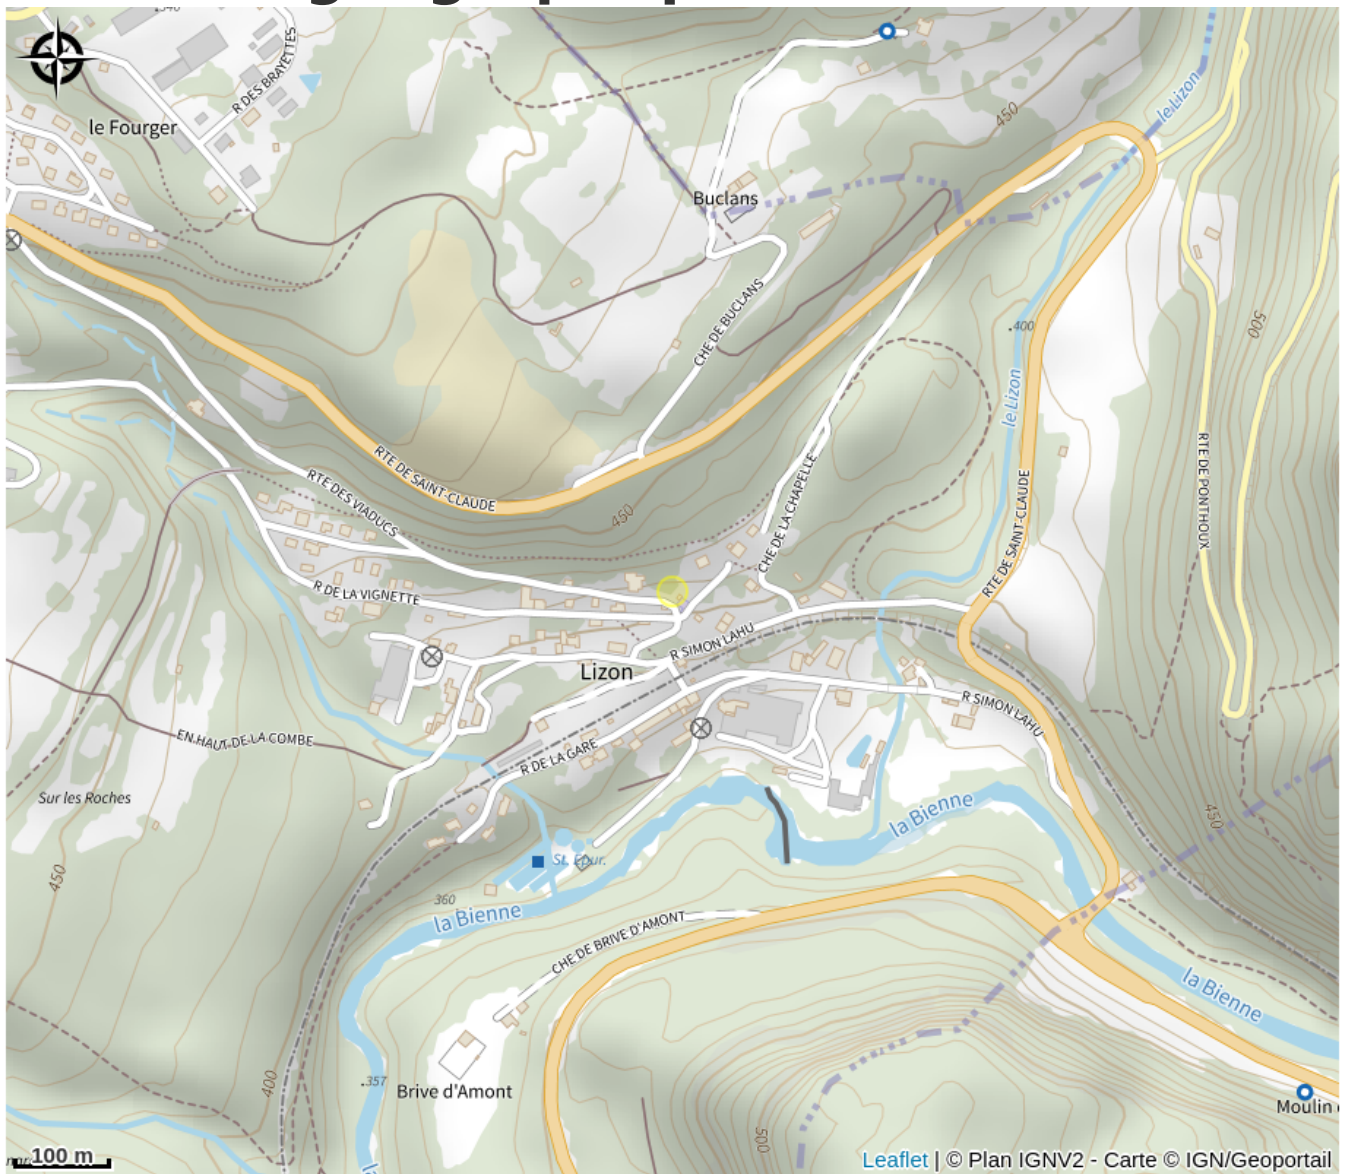

## Infos pratiques

Catégorie : Musée

# Description

Visite et démonstration du travail de la corne.  
Histoire de la Tournerie depuis 1250.  
Atelier familial créé en 1934.

Musée de la tournerie  
Vente directe d'articles en corne.

Groupes sur rendez-vous.  
Parking autocars.

# Situation géographique