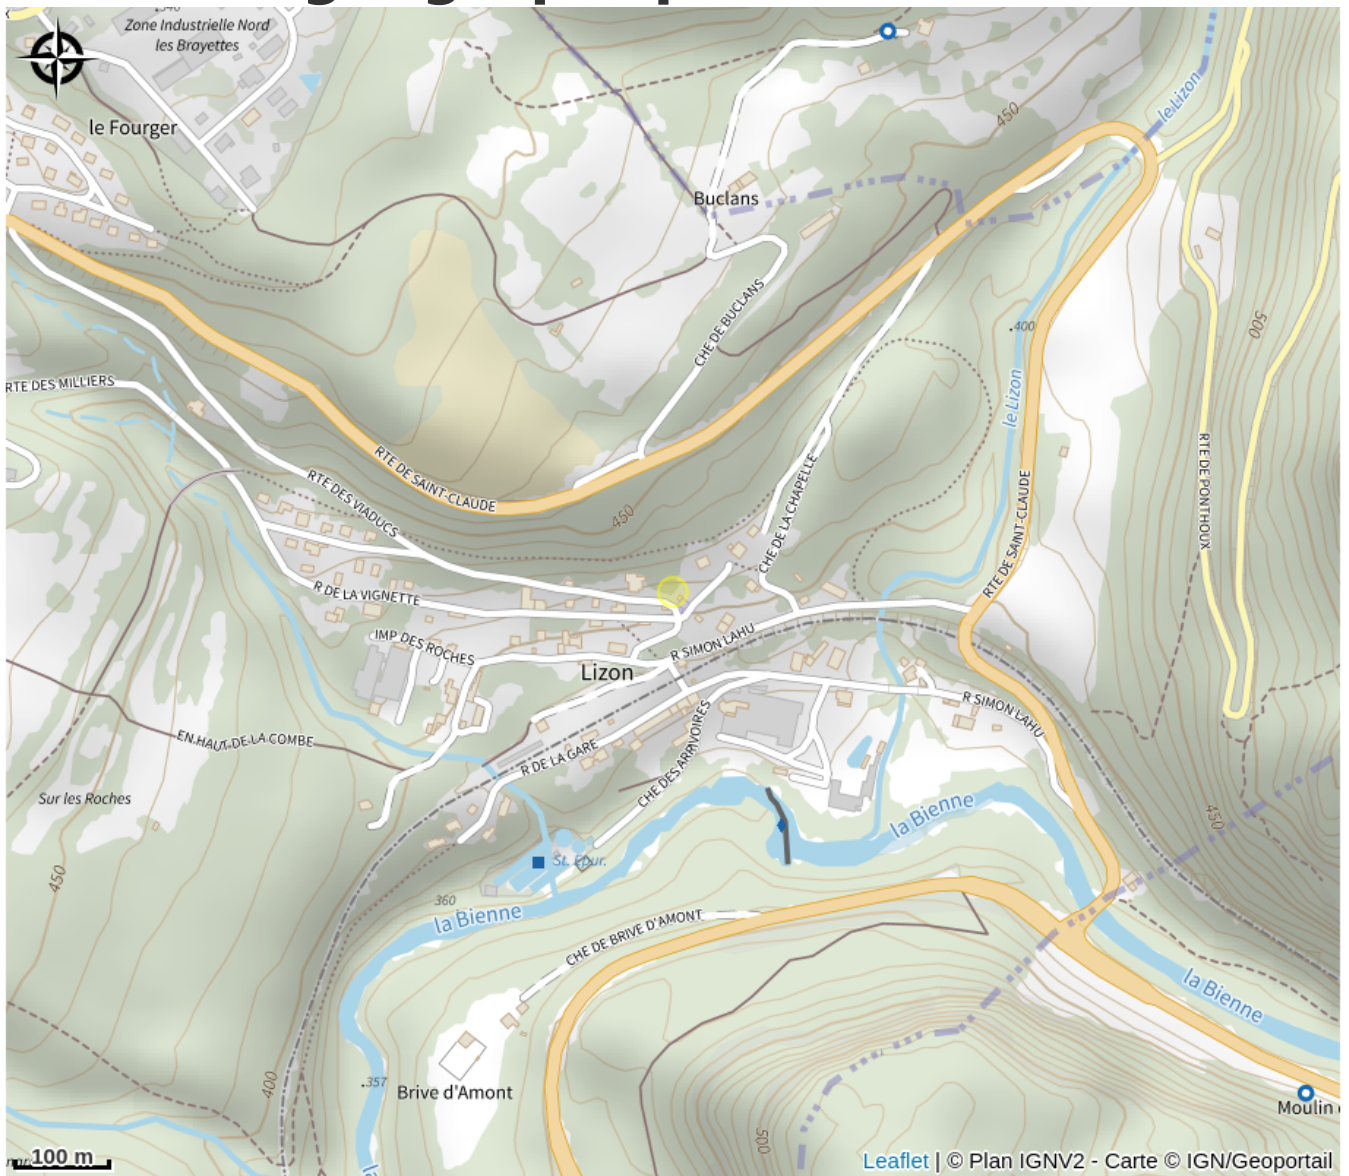

## Infos pratiques

Catégorie : Musée

# Description

Visite et démonstration du travail de la corne.  
Histoire de la Tournerie depuis 1250.  
Atelier familial créé en 1934.

Musée de la tournerie  
Vente directe d'articles en corne.

Groupes sur rendez-vous.  
Parking autocars.

# Situation géographique