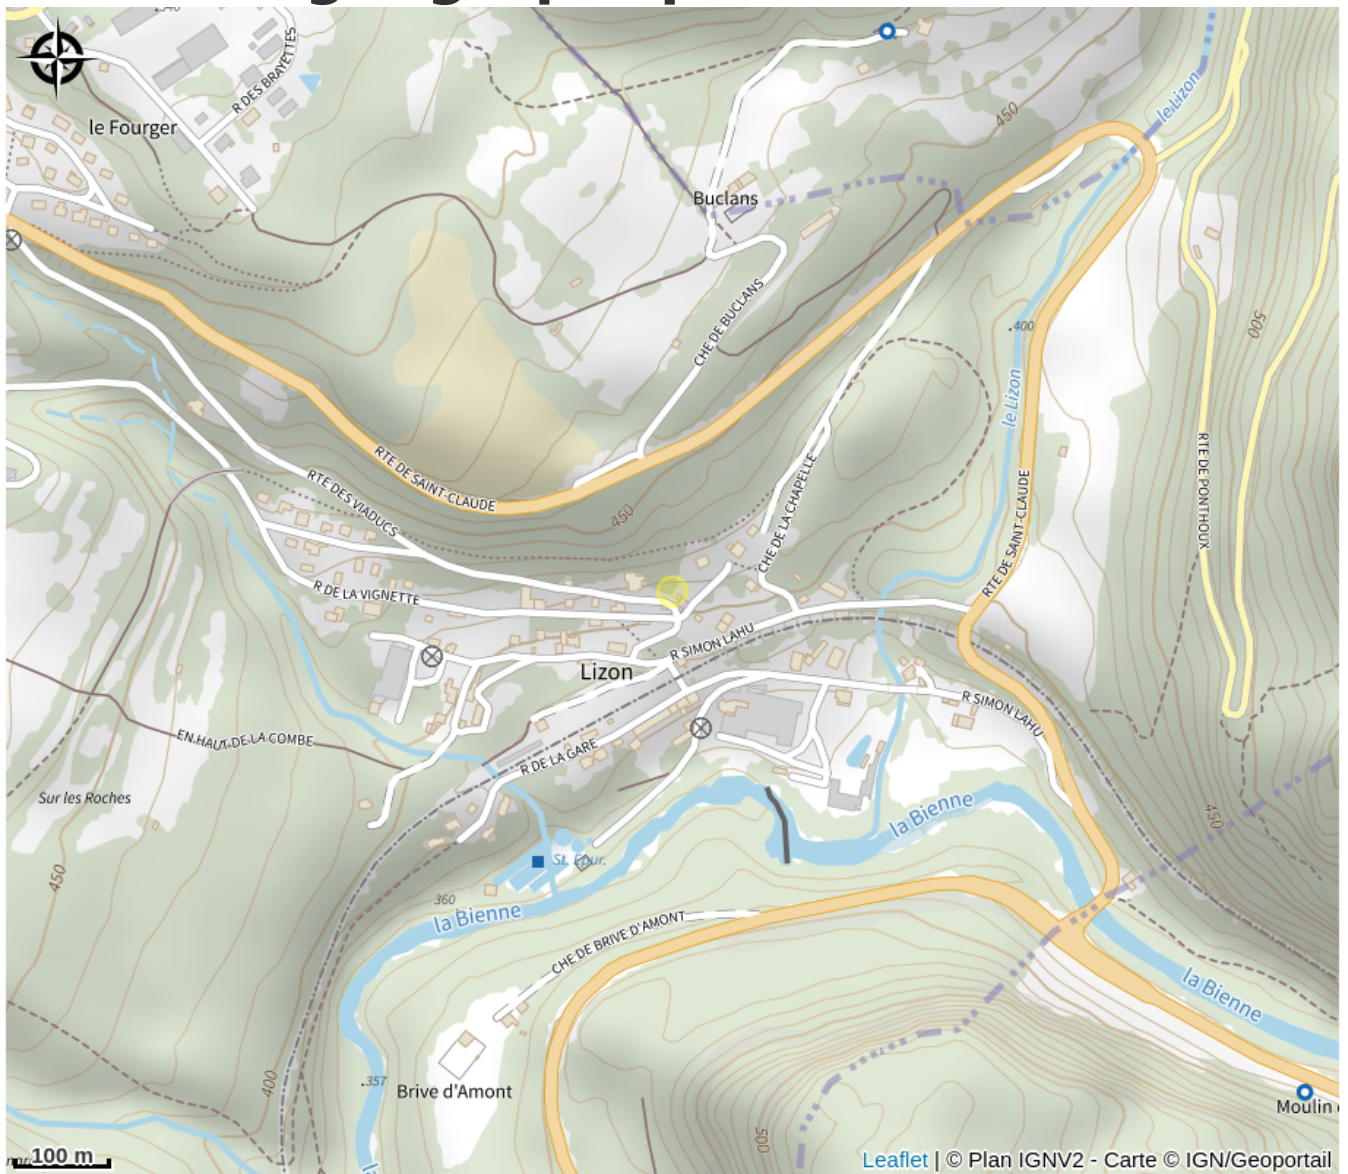

Musée de la Tournerie

Haut-Jura Saint-Claude

Crédit photo : GODIN_musee_tournerie_01 (www.stephane-godin.com)

Infos pratiques

Catégorie : Musée

Description

Visite et démonstration du travail de la corne.
Histoire de la Tournerie depuis 1250.
Atelier familial créé en 1934.

Musée de la tournerie
Vente directe d'articles en corne.

Groupes sur rendez-vous.
Parking autocars.

Situation géographique

Toutes les infos pratiques

Contact

Adresse :

126 route des Viaducs

Lizon