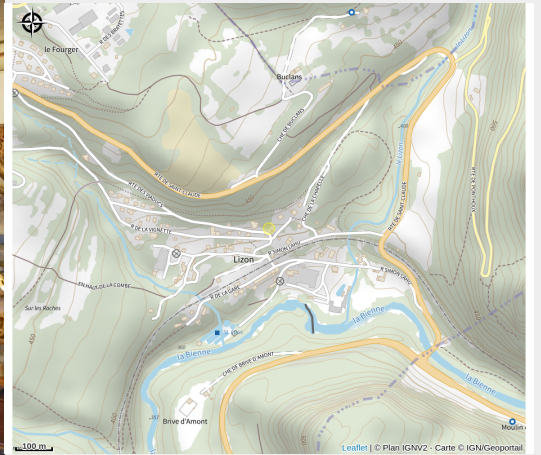

# Musée de la Tournerie

Haut-Jura Saint-Claude

Crédit photo : GODIN\_musee\_tournerie\_01 (www.stephane-godin.com)

## Infos pratiques

Catégorie : Musée

# Situation géographique