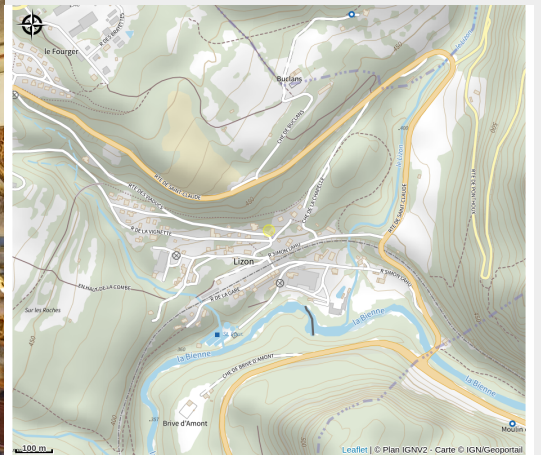

Musée de la Tournerie

Haut-Jura Saint-Claude

Crédit photo : GODIN_musee_tournerie_01 (www.stephane-godin.com)

Infos pratiques

Catégorie : Musée

Description

Visite et démonstration du travail de la corne.
Histoire de la Tournerie depuis 1250.
Atelier familial créé en 1934.

Musée de la tournerie
Vente directe d'articles en corne.

Groupes sur rendez-vous.
Parking autocars.

Situation géographique

Toutes les infos pratiques

Contact

Adresse :

126 route des Viaducs

Lizon