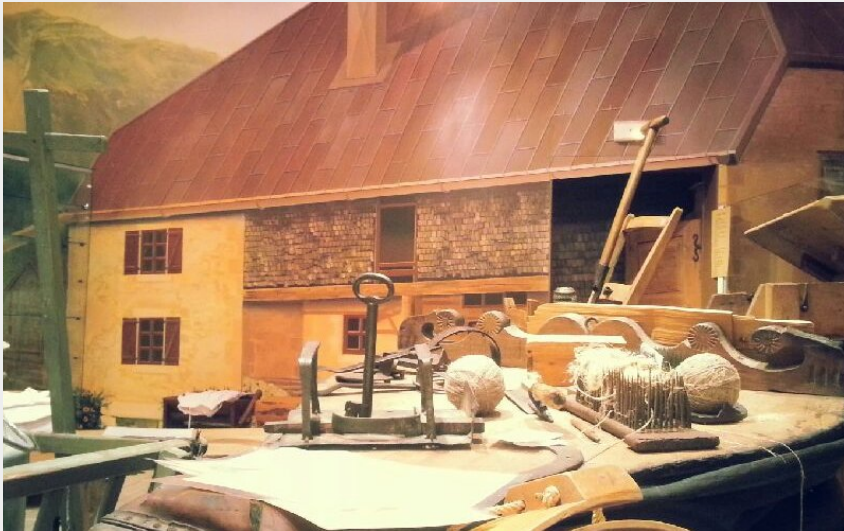

Musée rural "Vie et métiers d'autrefois"

Haut-Jura Saint-Claude

Crédit photo : fruitiere 2016 (2) (FRUITIERE LA PESSE)

Infos pratiques

Catégorie : Musée

Situation géographique

Toutes les infos pratiques

Contact

Adresse :

23 rue de la Fruitière
Ancien chalet de fromagerie - Au village
39370 LA PESSE

la-fruitiere@wanadoo.fr

<https://www.fruitiere-lapesse.com/>