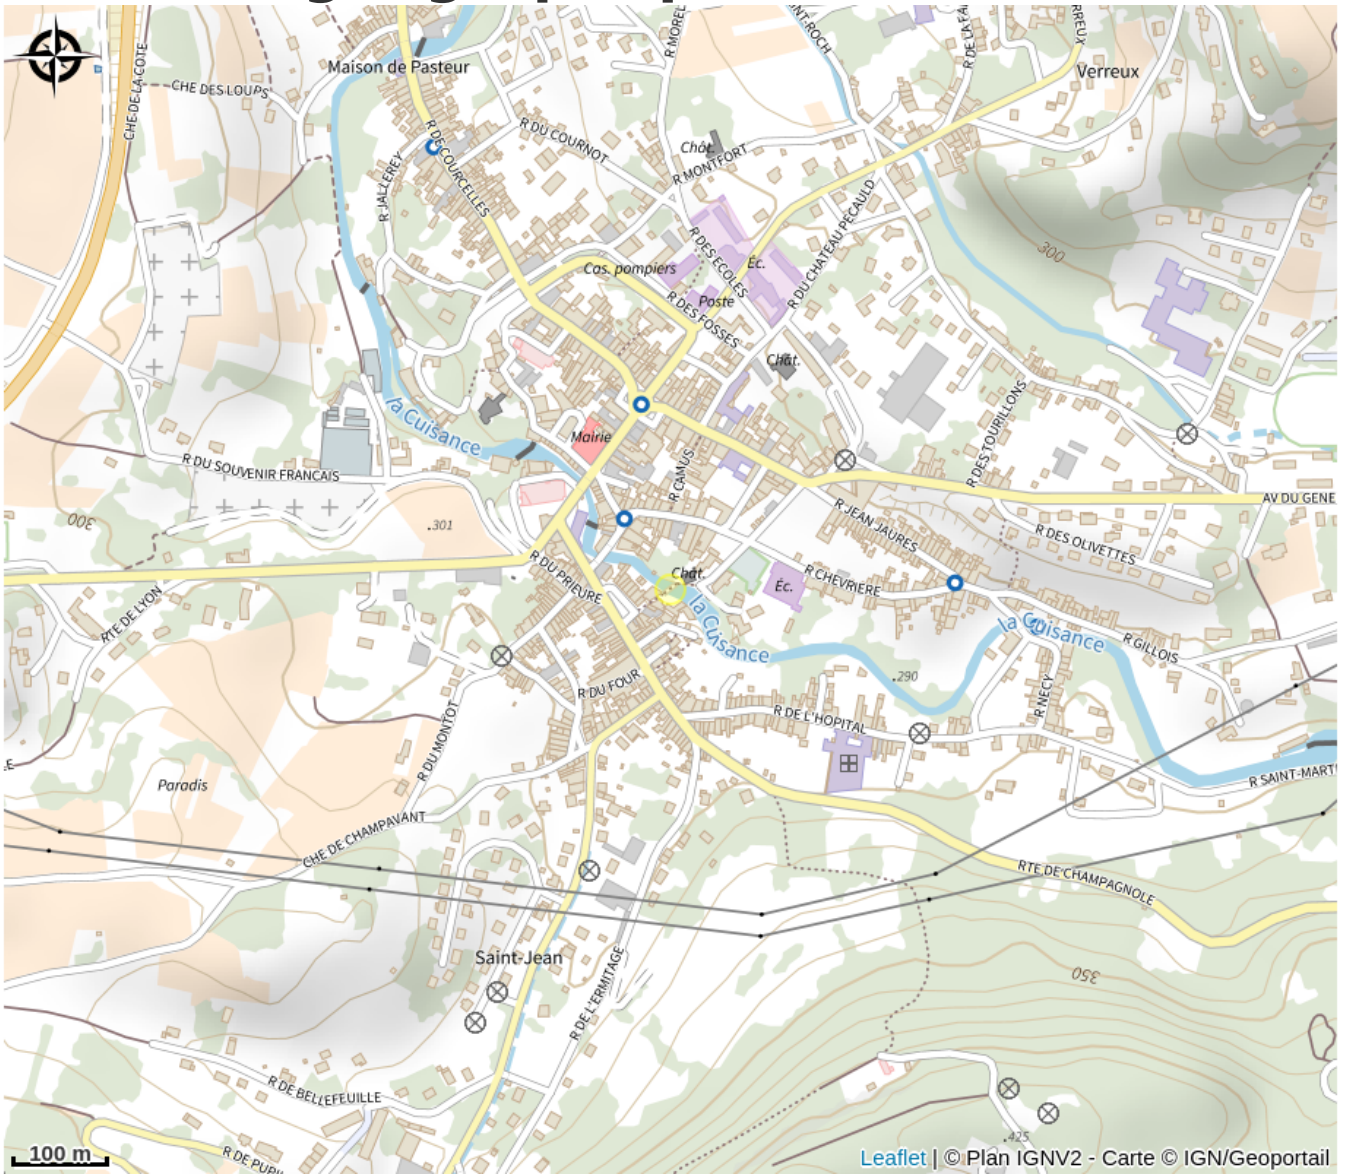

Pont des Capucins

Cœur du Jura - Arbois - Poligny - Salins

Crédit photo : @OTICoeurDuJura_51 (APSCD)

Infos pratiques

Catégorie : Patrimoine Culturel

Description

Pont piéton datant du XVIIIe siècle sous lequel passe la Cuisance.
Il est situé entre la place Faramand et le rue de laTour.

Situation géographique

Toutes les infos pratiques

Contact

Adresse :

Rue de Bourgogne
39600 ARBOIS