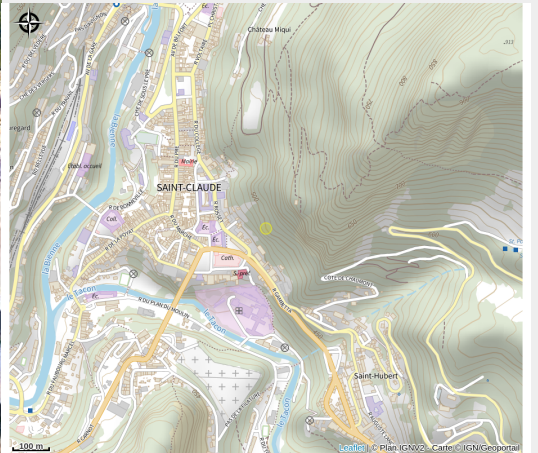

# Ponts de Saint-Claude

Haut-Jura Saint-Claude

Crédit photo : PONTS DE SAINT-CLAUDE\_1 (Elisa et Max)

# Description

Les ponts sont extrêmement nombreux à Saint-Claude, compte tenu du fait que la ville est très encaissée.

Chaque pont possède une histoire, une architecture et une époque différente.

Découvrez les 6 ponts de la ville sous forme interactive :

<https://view.genial.ly/5cfd378e66b3d20f82f2a72b/interactive-content-carte-interactive-ponts-de-st-claude>

Carte réalisée par les élèves du collège Pré Saint-Sauveur de Saint-Claude.

# Situation géographique