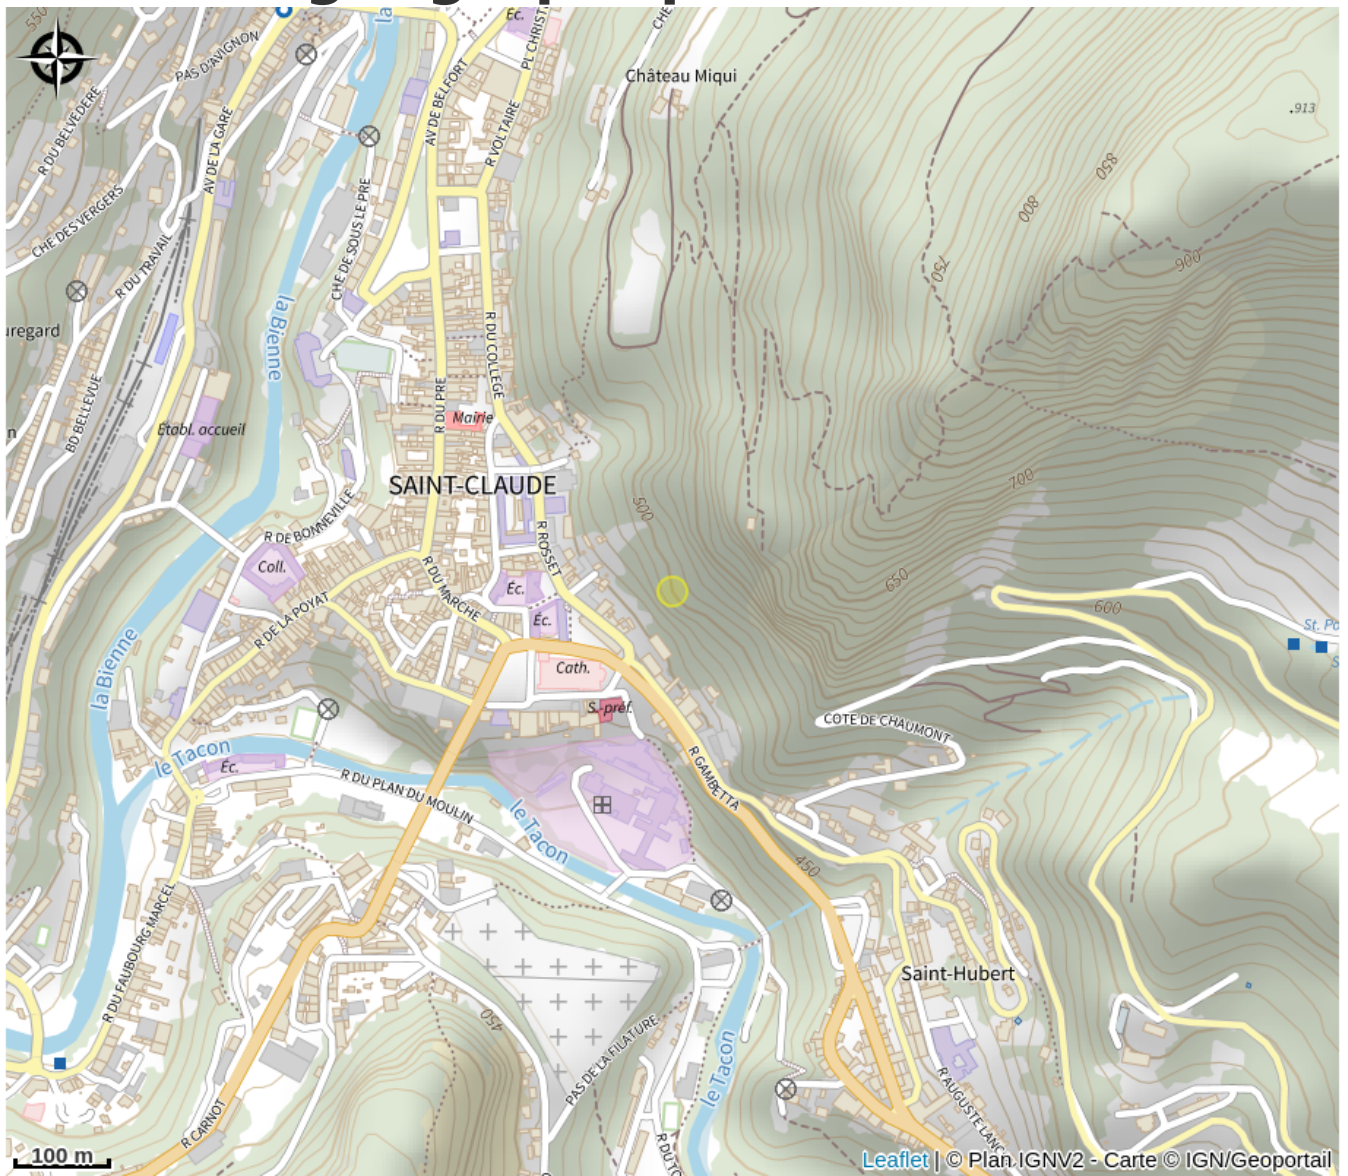

# Ponts de Saint-Claude

Haut-Jura Saint-Claude

Crédit photo : PONTS DE SAINT-CLAUDE\_1 (Elisa et Max)

# Description

Les ponts sont extrêmement nombreux à Saint-Claude, compte tenu du fait que la ville est très encaissée.

Chaque pont possède une histoire, une architecture et une époque différente.

Découvrez les 6 ponts de la ville sous forme interactive :

<https://view.genial.ly/5cfd378e66b3d20f82f2a72b/interactive-content-carte-interactive-ponts-de-st-claude>

Carte réalisée par les élèves du collège Pré Saint-Sauveur de Saint-Claude.

# Situation géographique