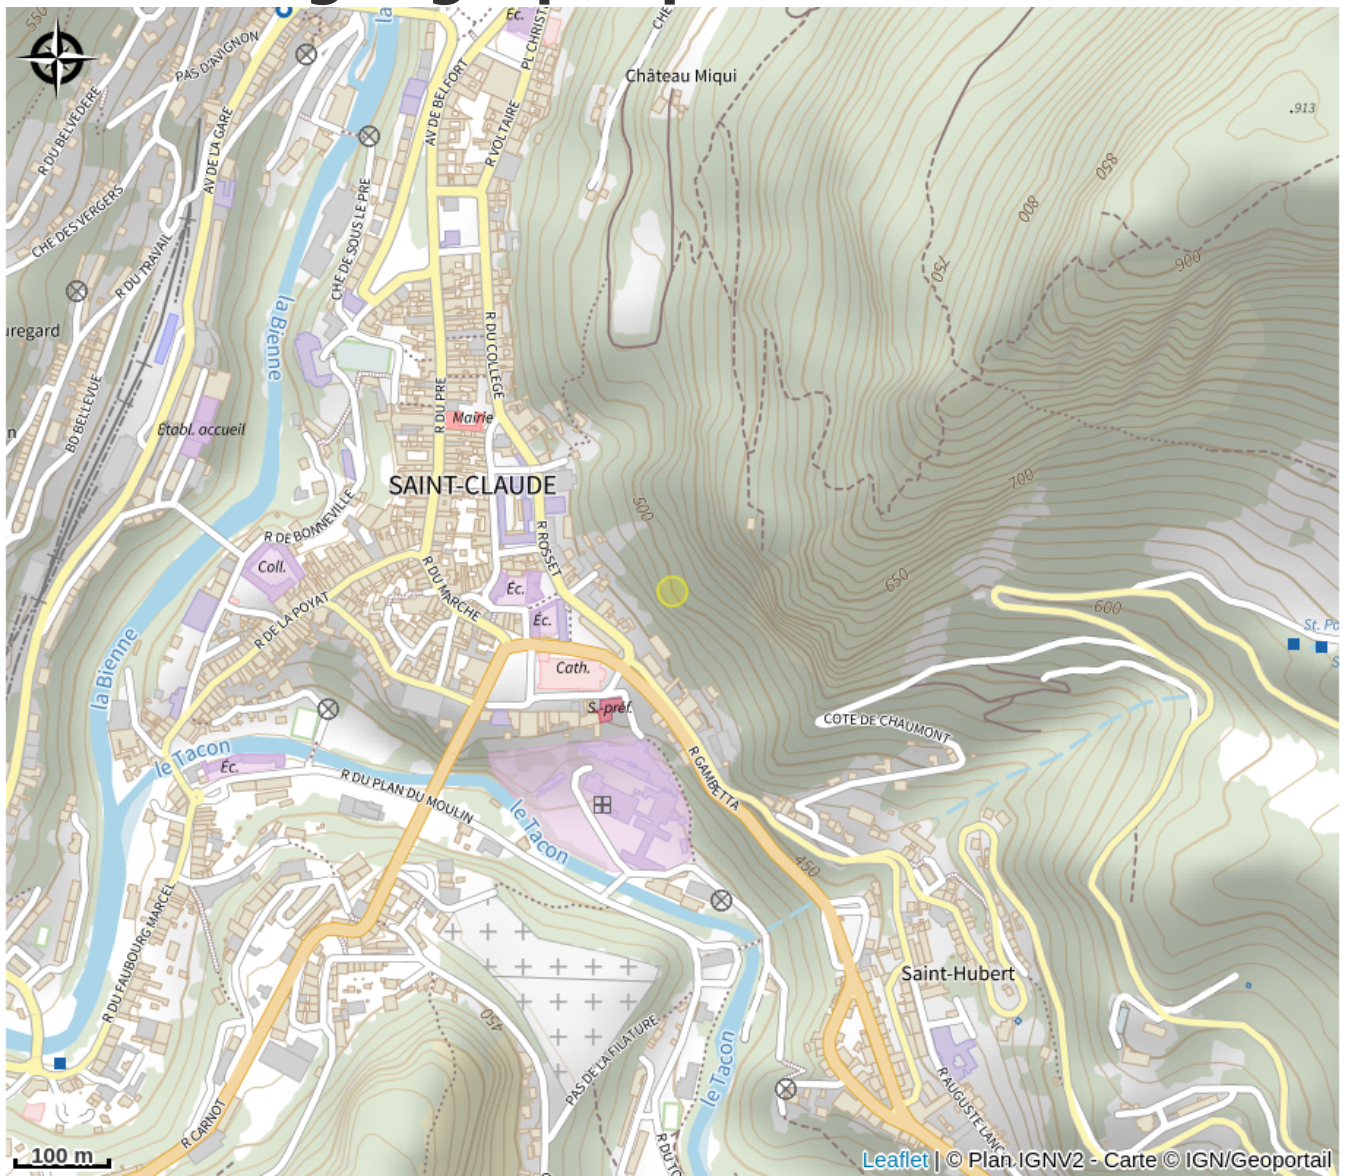

Ponts de Saint-Claude

Haut-Jura Saint-Claude

Crédit photo : PONTS DE SAINT-CLAUDE_1 (Elisa et Max)

Infos pratiques

Catégorie : Patrimoine Culturel

Description

Les ponts sont extrêmement nombreux à Saint-Claude, compte tenu du fait que la ville est très encaissée.

Chaque pont possède une histoire, une architecture et une époque différente.

Découvrez les 6 ponts de la ville sous forme interactive :

<https://view.genial.ly/5cfd378e66b3d20f82f2a72b/interactive-content-carte-interactive-ponts-de-st-claude>

Carte réalisée par les élèves du collège Pré Saint-Sauveur de Saint-Claude.

Situation géographique

Toutes les infos pratiques

Contact

Adresse :

39200 SAINT-CLAUDE

contact@saint-claude-haut-jura.com