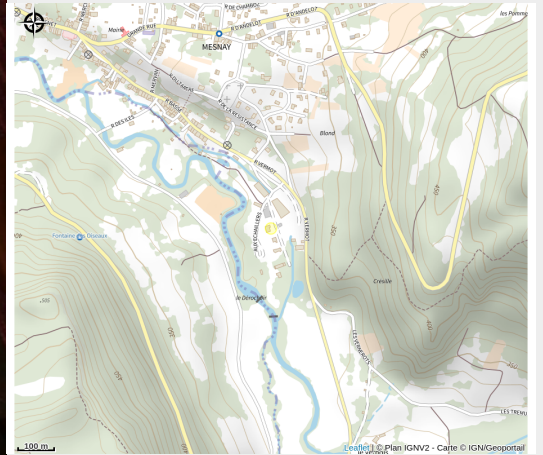

Poterie raku et sculpture

Cœur du Jura - Arbois - Poligny - Salins

Crédit photo : POTERIE RAKU ET SCULPTURE_4 (SABINE BOILLEY)

Infos pratiques

Catégorie : Artisanat

Description

Sabine Boilley, poterie raku, sculpture.