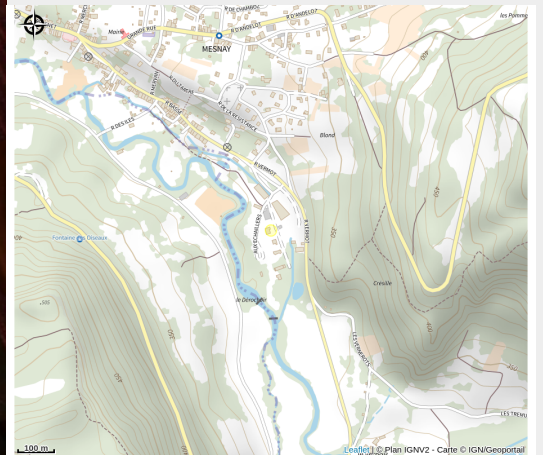

Poterie raku et sculpture

Cœur du Jura - Arbois - Poligny - Salins

Crédit photo : POTERIE RAKU ET SCULPTURE_4 (SABINE BOILLEY)

Infos pratiques

Catégorie : Artisanat

Description

Sabine Boilley, poterie raku, sculpture.