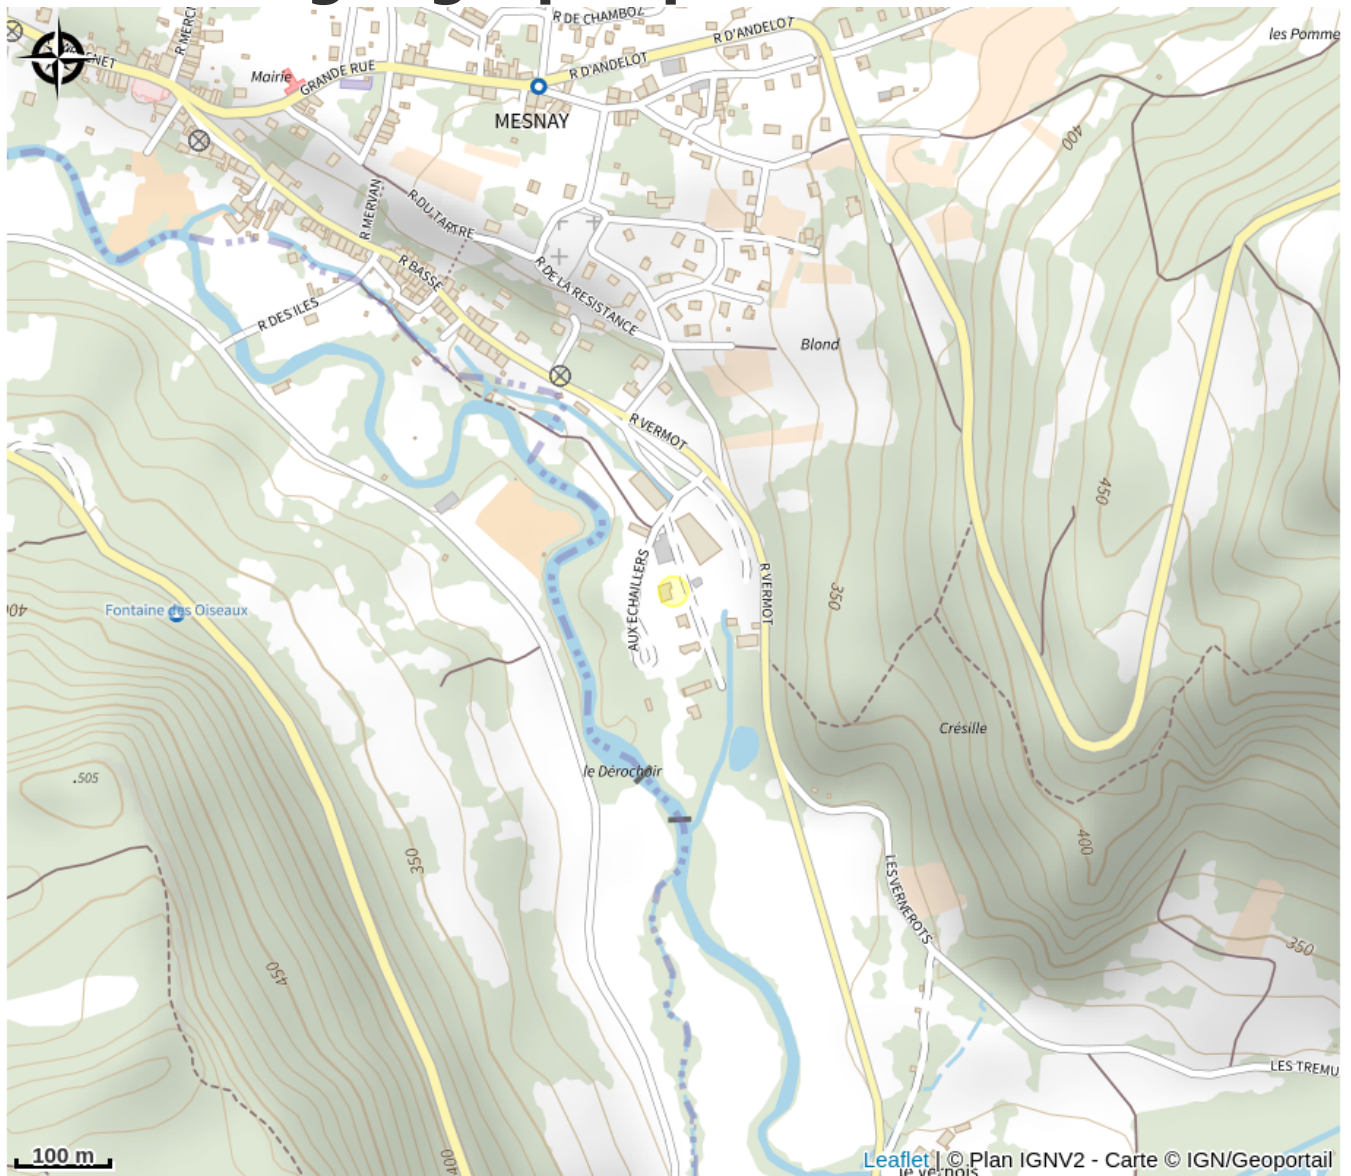

Situation géographique